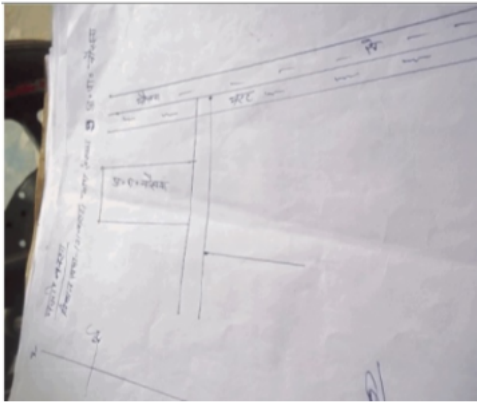

Nazri Naksha