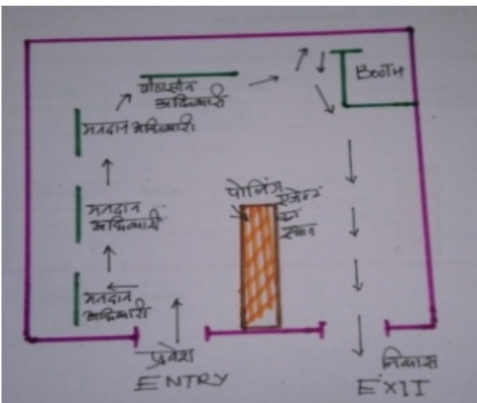

निर्वाचक रजिस्ट्रीकरण अधिकारी

Nazri Naksha

Google Map View

Polling Station Building Front View

Polling Station Front View

Cad View

Key MAP View

1 नाम : अजय पिता का नाम: उत्तम मकान संख्या : 0 आयु : 28 लिंग : पुरुष	WZX2930618 फोटो उपलब्ध है	2 नाम : अजीत पिता का नाम: उत्तम मकान संख्या : 0 आयु : 24 लिंग : पुरुष	WZX2930592 फोटो उपलब्ध है	3 नाम : विजय पिता का नाम: उत्तम मकान संख्या : 0 आयु : 24 लिंग : पुरुष	WZX2930634 फोटो उपलब्ध है
4 नाम : देवकी पति का नाम: हरवीर मकान संख्या : 0 आयु : 19 लिंग : महिला	WZX3342532 फोटो उपलब्ध है	5 नाम : सरोज पति का नाम: हरीश मकान संख्या : 27 आयु : 38 लिंग : महिला	WZX2339877 फोटो उपलब्ध है	6 नाम : रक्षपाल पिता का नाम: हरीदास मकान संख्या : 31 आयु : 29 लिंग : पुरुष	WZX2339869 फोटो उपलब्ध है
7 नाम : रचना देवी पति का नाम: पवन कुमार सक्सेना मकान संख्या : 32 आयु : 29 लिंग : महिला	WZX2489144 फोटो उपलब्ध है	8 नाम : अमित कुमार पिता का नाम: नट्यू लाल मकान संख्या : 32 आयु : 29 लिंग : पुरुष	WZX2489177 फोटो उपलब्ध है	9 नाम : रामवीर सिंह पिता का नाम: रामपाल सिंह मकान संख्या : 35 आयु : 54 लिंग : पुरुष	WZX2752350 फोटो उपलब्ध है
10 नाम : विद्या देवी पति का नाम: रामवीर सिंह मकान संख्या : 35 आयु : 52 लिंग : महिला	WZX2752343 फोटो उपलब्ध है	11 नाम : महावीर सिंह पिता का नाम: रामवीर सिंह मकान संख्या : 35 आयु : 33 लिंग : पुरुष	WZX2752335 फोटो उपलब्ध है	12 नाम : जितेंद्र सिंह पिता का नाम: रामवीर सिंह मकान संख्या : 35 आयु : 27 लिंग : पुरुष	WZX2752327 फोटो उपलब्ध है
# 13 नाम : गौरव सिंह पिता का नाम: रामवीर सिंह मकान संख्या : 35 आयु : 26 लिंग : पुरुष	WZX3097474 फोटो उपलब्ध है	14 नाम : अमरजीत सिंह पिता का नाम: अजयपाल सिंह मकान संख्या : 44 आयु : 28 लिंग : पुरुष	WZX2344729 फोटो उपलब्ध है	15 नाम : वन्दनी देवी पति का नाम: उमेश सिंह मकान संख्या : 51 आयु : 40 लिंग : महिला	WZX2339844 फोटो उपलब्ध है
16 नाम : उमेश सिंह पिता का नाम: नेमपाल सिंह मकान संख्या : 51 आयु : 34 लिंग : पुरुष	WZX2339851 फोटो उपलब्ध है	17 नाम : भावना पति का नाम: ब्रजेश सिंह मकान संख्या : 56 आयु : 32 लिंग : महिला	WZX3356565 फोटो उपलब्ध है	18 नाम : प्रियांशी सिंह पिता का नाम: श्री रनवीर सिंह मकान संख्या : 56 आयु : 20 लिंग : महिला	WZX3358991 फोटो उपलब्ध है
19 नाम : धरमेन्द्र पिता का नाम: मुला मकान संख्या : 66 आयु : 28 लिंग : पुरुष	WZX2339950 फोटो उपलब्ध है	20 नाम : सोनपाल सिंह पिता का नाम: राम लखन सिंह मकान संख्या : 78 आयु : 57 लिंग : पुरुष	UP/14/062/0015335 फोटो उपलब्ध है	21 नाम : मुन्ना सिंह पिता का नाम: राम लखन सिंह मकान संख्या : 78 आयु : 56 लिंग : पुरुष	LLX2172690 फोटो उपलब्ध है
22 नाम : श्यामा देवी पति का नाम: सोनपाल सिंह मकान संख्या : 78 आयु : 54 लिंग : महिला	WZX0132886 फोटो उपलब्ध है	23 नाम : चन्द्रपाल सिंह पिता का नाम: रामलखन सिंह मकान संख्या : 78 आयु : 50 लिंग : पुरुष	LLX2172666 फोटो उपलब्ध है	24 नाम : सूरजपाल सिंह पिता का नाम: रामलखन सिंह मकान संख्या : 78 आयु : 49 लिंग : पुरुष	LLX2172682 फोटो उपलब्ध है
25 नाम : सरला देवी पति का नाम: चन्द्रपाल सिंह मकान संख्या : 78 आयु : 49 लिंग : महिला	LLX2488567 फोटो उपलब्ध है	26 नाम : संतोषा देवी पति का नाम: सूरजपाल सिंह मकान संख्या : 78 आयु : 47 लिंग : महिला	LLX2488575 फोटो उपलब्ध है	27 नाम : सत्यपाल सिंह पिता का नाम: राम लखन सिंह मकान संख्या : 78 आयु : 47 लिंग : पुरुष	WZX0779611 फोटो उपलब्ध है
28 नाम : मीना देवी पति का नाम: सत्यपाल मकान संख्या : 78 आयु : 45 लिंग : महिला	WZX0828061 फोटो उपलब्ध है	29 नाम : सत्यवीर सिंह पिता का नाम: रामलखन सिंह मकान संख्या : 78 आयु : 41 लिंग : पुरुष	WZX0828079 फोटो उपलब्ध है	30 नाम : रीना देवी पति का नाम: सत्यवीर सिंह मकान संख्या : 78 आयु : 41 लिंग : महिला	WZX0027672 फोटो उपलब्ध है