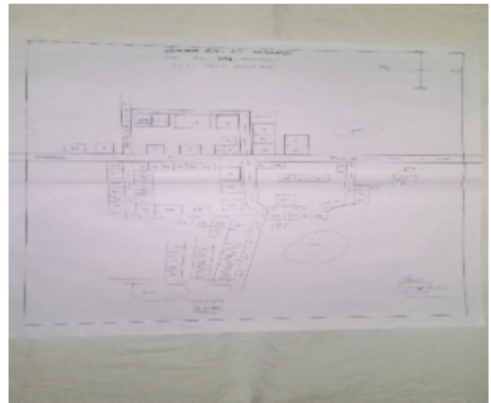

निर्वाचक रजिस्ट्रीकरण अधिकारी

Nazri Naksha

Google Map View

Polling Station Building Front View

Polling Station Front View

Cad View

Key MAP View

1 नाम : टेगेन्द्र सिंह पिता का नाम: श्यामसिंह मकान संख्या : 00 आयु : 22 लिंग : पुरुष	WZX3248861 फोटो उपलब्ध है	2 नाम : निशा पिता का नाम: राजकुमार मकान संख्या : 00 आयु : 20 लिंग : पुरुष	WZX3242534 फोटो उपलब्ध है	3 नाम : रामेश्वर सिंह पिता का नाम: उजागर सिंह मकान संख्या : 1 आयु : 66 लिंग : पुरुष	WZX2811008 फोटो उपलब्ध है
4 नाम : कल्लू सिंह पिता का नाम: अजागरसिंह मकान संख्या : 1 आयु : 60 लिंग : पुरुष	UP/14/063/0069442 फोटो उपलब्ध है	5 नाम : रामगुनी पति का नाम: कल्लूसिंह मकान संख्या : 1 आयु : 57 लिंग : महिला	WZX0008292 फोटो उपलब्ध है	6 नाम : धर्मवती पति का नाम: रामेश्वरसिंह मकान संख्या : 1 आयु : 57 लिंग : महिला	UP/14/063/0069441 फोटो उपलब्ध है
7 नाम : विजय बहादुर सिंह पिता का नाम: उजागर सिंह मकान संख्या : 1 आयु : 56 लिंग : पुरुष	UP/14/063/0069443 फोटो उपलब्ध है	8 नाम : गीता पति का नाम: विजय बहादुर मकान संख्या : 1 आयु : 53 लिंग : महिला	HFAQ2373371 फोटो उपलब्ध है	9 नाम : इन्द्रपाल सिंह पिता का नाम: उजागरसिंह मकान संख्या : 1 आयु : 53 लिंग : पुरुष	UP/14/063/0069444 फोटो उपलब्ध है
10 नाम : कल्लू सिंह पिता का नाम: उजागर सिंह मकान संख्या : 1 आयु : 46 लिंग : पुरुष	WZX3367208 फोटो उपलब्ध है	11 नाम : सुशीला देवी पति का नाम: जसवंत सिंह मकान संख्या : 1 आयु : 34 लिंग : महिला	WZX2810877 फोटो उपलब्ध है	12 नाम : कौशल सिंह पिता का नाम: कल्लू सिंह मकान संख्या : 1 आयु : 32 लिंग : पुरुष	WZX0251181 फोटो उपलब्ध है
13 नाम : सुनीता देवी पति का नाम: इंद्र पाल सिंह मकान संख्या : 01 आयु : 30 लिंग : महिला	WZX2571792 फोटो उपलब्ध है	14 नाम : जसवंत सिंह पिता का नाम: रामेश्वर सिंह मकान संख्या : 1 आयु : 30 लिंग : पुरुष	WZX2810869 फोटो उपलब्ध है	15 नाम : सोनकली पति का नाम: सुरेशसिंह मकान संख्या : 2 आयु : 86 लिंग : महिला	UP/14/063/0069439 फोटो उपलब्ध है
16 नाम : तेजपालसिंह पिता का नाम: सुरेशसिंह मकान संख्या : 2 आयु : 61 लिंग : पुरुष	UP/14/063/0069438 फोटो उपलब्ध है	17 नाम : रामखिलौना पति का नाम: भगवान सिंह मकान संख्या : 3 आयु : 89 लिंग : महिला	UP/14/063/0069206 फोटो उपलब्ध है	18 नाम : सुरेन्द्रसिंह पिता का नाम: भगवानसिंह मकान संख्या : 3 आयु : 69 लिंग : पुरुष	UP/14/063/0069446 फोटो उपलब्ध है
19 नाम : रामवेदी पति का नाम: सुरेन्द्र मकान संख्या : 3 आयु : 67 लिंग : महिला	UP/14/063/0069447 फोटो उपलब्ध है	20 नाम : सूरजपाल सिंह पिता का नाम: भगवानसिंह मकान संख्या : 3 आयु : 66 लिंग : पुरुष	UP/14/063/0069448 फोटो उपलब्ध है	21 नाम : सुखदेव सिंह पिता का नाम: भगवान सिंह मकान संख्या : 3 आयु : 50 लिंग : पुरुष	UP/14/063/0069205 फोटो उपलब्ध है
22 नाम : धर्मेन्द्र सिंह पिता का नाम: सुरजपाल सिंह मकान संख्या : 3 आयु : 38 लिंग : पुरुष	WZX0052076 फोटो उपलब्ध है	23 नाम : ज्ञानी देवी पति का नाम: धर्मेन्द्र सिंह मकान संख्या : ३ आयु : 32 लिंग : महिला	WZX2113058 फोटो उपलब्ध है	24 नाम : सोनी सिंह पति का नाम: जितेंद्र सिंह मकान संख्या : 3 आयु : 29 लिंग : महिला	WZX2800266 फोटो उपलब्ध है
25 नाम : जितेन्द्र सिंह पिता का नाम: सूरजपाल सिंह मकान संख्या : 3 आयु : 27 लिंग : पुरुष	WZX2425643 फोटो उपलब्ध है	26 नाम : मिथिलेश पति का नाम: सुखदेव मकान संख्या : 3 आयु : 21 लिंग : महिला	WZX3092368 फोटो उपलब्ध है	27 नाम : रामरती पति का नाम: श्रीकृष्णसिंह मकान संख्या : 4 आयु : 79 लिंग : महिला	UP/14/063/0069208 फोटो उपलब्ध है
28 नाम : रविन्द्र सिंह पिता का नाम: श्रीकृष्णसिंह मकान संख्या : 4 आयु : 58 लिंग : पुरुष	HFAQ1765544 फोटो उपलब्ध है	29 नाम : मीनादेवी पति का नाम: रविन्द्रसिंह मकान संख्या : 4 आयु : 54 लिंग : महिला	UP/14/063/0069450 फोटो उपलब्ध है	30 नाम : देवेन्द्र सिंह पिता का नाम: श्रीकृष्ण मकान संख्या : 4 आयु : 51 लिंग : पुरुष	UP/14/063/0069209 फोटो उपलब्ध है