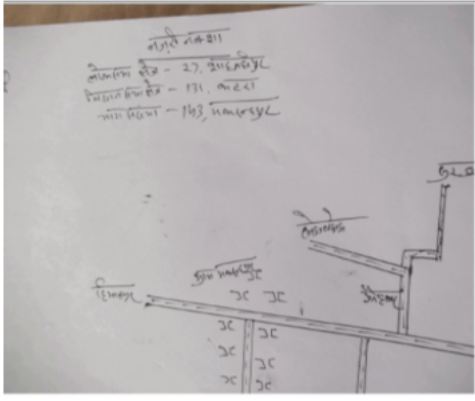

Nazri Naksha