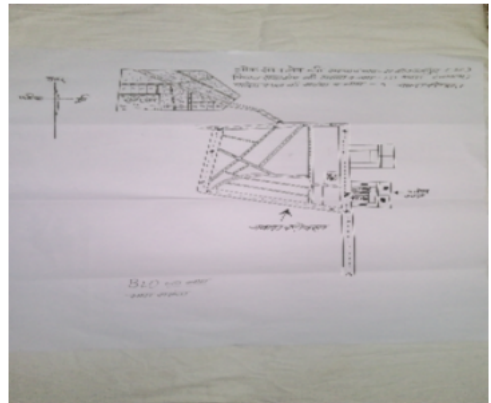

निर्वाचक रजिस्ट्रीकरण अधिकारी

Nazri Naksha

Google Map View

Polling Station Building Front View

Polling Station Front View

Cad View

Key MAP View

1 नाम : जेवेन्द्र सिंह पिता का नाम: मुलायम सिंह मकान संख्या : 00 आयु : 70 लिंग : पुरुष	WZX3345188 फोटो उपलब्ध है	2 नाम : उषा देवी पति का नाम: चरन सिंह मकान संख्या : 00 आयु : 51 लिंग : महिला	WZX2936417 फोटो उपलब्ध है	3 नाम : वीना देवी पति का नाम: दल्ले सिंह मकान संख्या : 00 आयु : 27 लिंग : महिला	WZX2373231 फोटो उपलब्ध है
4 नाम : अशिका पति का नाम: शैलेंद्र सिंह मकान संख्या : 00 आयु : 26 लिंग : महिला	WZX2935773 फोटो उपलब्ध है	5 नाम : ओमपाल सिंह पिता का नाम: तोता सिंह मकान संख्या : 1 आयु : 72 लिंग : पुरुष	UP/14/062/0003643 फोटो उपलब्ध है	6 नाम : रामकुन्डली पति का नाम: ओमपाल सिंह मकान संख्या : 1 आयु : 70 लिंग : महिला	UP/14/062/0003644 फोटो उपलब्ध है
7 नाम : राकेश सिंह पिता का नाम: ओमपाल सिंह मकान संख्या : 1 आयु : 50 लिंग : पुरुष	UP/14/062/0003645 फोटो उपलब्ध है	8 नाम : संजू देवी पति का नाम: राकेश सिंह मकान संख्या : 1 आयु : 48 लिंग : महिला	LLX1911080 फोटो उपलब्ध है	9 नाम : दिनेश सिंह पिता का नाम: ओमपाल सिंह मकान संख्या : 1 आयु : 48 लिंग : पुरुष	LLX1911098 फोटो उपलब्ध है
10 नाम : गीता देवी पति का नाम: दिनेश सिंह मकान संख्या : 1 आयु : 46 लिंग : महिला	LLX1911106 फोटो उपलब्ध है	11 नाम : उमेश सिंह पिता का नाम: ओमपाल सिंह मकान संख्या : 1 आयु : 44 लिंग : पुरुष	LLX2401008 फोटो उपलब्ध है	12 नाम : हरिओम सिंह पिता का नाम: तोता सिंह मकान संख्या : 2 आयु : 77 लिंग : पुरुष	UP/14/062/0003637 फोटो उपलब्ध है
13 नाम : कमला देवी पति का नाम: हरिओम सिंह मकान संख्या : 2 आयु : 72 लिंग : महिला	UP/14/062/0003638 फोटो उपलब्ध है	14 नाम : रमेश सिंह पिता का नाम: हरिओम सिंह मकान संख्या : 2 आयु : 60 लिंग : पुरुष	UP/14/062/0003639 फोटो उपलब्ध है	15 नाम : पंचोदेवी पति का नाम: रमेश सिंह मकान संख्या : 2 आयु : 57 लिंग : महिला	UP/14/062/0003640 फोटो उपलब्ध है
16 नाम : यशपाल सिंह पिता का नाम: हरिओम सिंह मकान संख्या : 2 आयु : 53 लिंग : पुरुष	UP/14/062/0003641 फोटो उपलब्ध है	17 नाम : विमलेशा पति का नाम: यशपाल सिंह मकान संख्या : 2 आयु : 52 लिंग : महिला	UP/14/062/0003642 फोटो उपलब्ध है	18 नाम : सर्वेशा देवी पति का नाम: शिवपाल सिंह मकान संख्या : 2 आयु : 45 लिंग : महिला	LLX1911130 फोटो उपलब्ध है
19 नाम : रीना देवी पति का नाम: हरिओम सिंह मकान संख्या : 2 आयु : 44 लिंग : महिला	LLX1911148 फोटो उपलब्ध है	20 नाम : पुष्पेन्द्र सिंह पिता का नाम: रमेश सिंह मकान संख्या : 2 आयु : 38 लिंग : पुरुष	WZX1113638 फोटो उपलब्ध है	21 नाम : राजन सिंह पिता का नाम: तोता सिंह मकान संख्या : 3 आयु : 67 लिंग : पुरुष	UP/14/062/0003636 फोटो उपलब्ध है
22 नाम : माघवेन्द्र सिंह पिता का नाम: राजन सिंह मकान संख्या : 3 आयु : 42 लिंग : पुरुष	LLX1911189 फोटो उपलब्ध है	23 नाम : शैलेन्द्र सिंह पिता का नाम: राजन सिंह मकान संख्या : 3 आयु : 37 लिंग : पुरुष	WZX1816826 फोटो उपलब्ध है	24 नाम : सतीश सिंह पिता का नाम: शिववीर सिंह मकान संख्या : 3 आयु : 36 लिंग : पुरुष	LLX1911163 फोटो उपलब्ध है
25 नाम : अरुणा देवी पिता का नाम: राजन सिंह मकान संख्या : 3 आयु : 31 लिंग : महिला	LLX1911197 फोटो उपलब्ध है	26 नाम : शान्ति देवी पति का नाम: इन्द्रपाल सिंह मकान संख्या : 4 आयु : 82 लिंग : महिला	LLX1911213 फोटो उपलब्ध है	27 नाम : शिव बीर सिंह पिता का नाम: इन्द्रपाल सिंह मकान संख्या : 4 आयु : 60 लिंग : पुरुष	UP/14/062/0003635 फोटो उपलब्ध है
28 नाम : उषा देवी पति का नाम: शिव वीर सिंह मकान संख्या : 4 आयु : 58 लिंग : महिला	LLX1911205 फोटो उपलब्ध है	29 नाम : सुरेश सिंह पिता का नाम: उदयरज सिंह मकान संख्या : 5 आयु : 54 लिंग : पुरुष	LLX1911254 फोटो उपलब्ध है	30 नाम : महेश सिंह पिता का नाम: हरिपाल सिंह मकान संख्या : 5 आयु : 50 लिंग : पुरुष	LLX1911239 फोटो उपलब्ध है