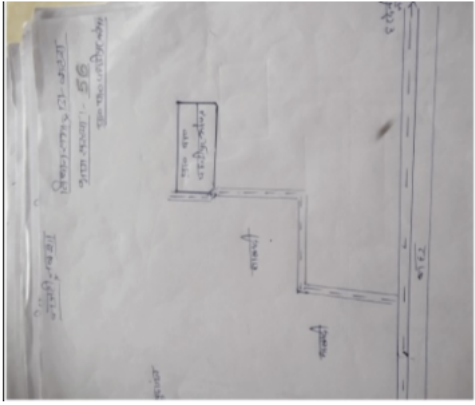

निर्वाचक रजिस्ट्रीकरण अधिकारी

Nazri Naksha

Google Map View

Polling Station Building Front View

Polling Station Front View

Cad View

Key MAP View

1 नाम : सुजन सिंह पिता का नाम: प्रेमपाल सिंग मकान संख्या : 00 आयु : 29 लिंग : पुरुष	WZX2533511 फोटो उपलब्ध है	2 नाम : प्रशांत सिंह पिता का नाम: प्रेमपाल सिंह मकान संख्या : 00 आयु : 22 लिंग : पुरुष	WZX3287893 फोटो उपलब्ध है	3 नाम : प्राची पिता का नाम: केशव प्रसाद शंखधर मकान संख्या : 0 आयु : 21 लिंग : महिला	WZX3001906 फोटो उपलब्ध है
4 नाम : जय सिंह पिता का नाम: मुला मकान संख्या : 1 आयु : 80 लिंग : पुरुष	LLX2393874 फोटो उपलब्ध है	5 नाम : उर्मिला देवी पति का नाम: रोशन लाल मकान संख्या : 1 आयु : 67 लिंग : महिला	LLX1585660 फोटो उपलब्ध है	6 नाम : धन देवी पति का नाम: नेत राम मकान संख्या : 1 आयु : 62 लिंग : महिला	LLX1585686 फोटो उपलब्ध है
7 नाम : प्रदीपकुमार पिता का नाम: नेतराम मकान संख्या : 1 आयु : 37 लिंग : पुरुष	WZX0168674 फोटो उपलब्ध है	8 नाम : माधुरी देवी पति का नाम: प्रदीपकुमार मकान संख्या : 1 आयु : 34 लिंग : महिला	WZX0168658 फोटो उपलब्ध है	9 नाम : सुरजीत कुमार पिता का नाम: नेतराम मकान संख्या : 1 आयु : 33 लिंग : पुरुष	WZX0168666 फोटो उपलब्ध है
10 नाम : अखिलेश सिंह पिता का नाम: नन्हे सिंह मकान संख्या : 2 आयु : 54 लिंग : पुरुष	LLX1585751 फोटो उपलब्ध है	11 नाम : मंजू देवी पति का नाम: अखिलेश सिंह मकान संख्या : 2 आयु : 50 लिंग : महिला	LLX1585769 फोटो उपलब्ध है	12 नाम : सोनप्रताप सिंह पिता का नाम: सुधीर सिंह मकान संख्या : 2 आयु : 42 लिंग : पुरुष	WZX0851980 फोटो उपलब्ध है
13 नाम : रोहित कुमार पिता का नाम: सुधीर कुमार मकान संख्या : 2 आयु : 40 लिंग : पुरुष	LLX2521599 फोटो उपलब्ध है	14 नाम : अंजली पति का नाम: रोहित सिंह मकान संख्या : 2 आयु : 37 लिंग : महिला	WZX0167577 फोटो उपलब्ध है	15 नाम : सलोनी सिंह पिता का नाम: सुधीर सिंह मकान संख्या : 2 आयु : 33 लिंग : महिला	WZX0167643 फोटो उपलब्ध है
16 नाम : शिवानी सिंह पिता का नाम: अखिलेश सिंह मकान संख्या : 2 आयु : 33 लिंग : महिला	WZX0168575 फोटो उपलब्ध है	# 17 नाम : अभिषेक सिंह पिता का नाम: नगेन्द्र सिंह मकान संख्या : 2 आयु : 29 लिंग : पुरुष	WZX2362119 फोटो उपलब्ध है	18 नाम : कृष्णा देवी पति का नाम: ऋषि पाल मकान संख्या : 3 आयु : 72 लिंग : महिला	LLX1585827 फोटो उपलब्ध है
19 नाम : अरविन्द सिंह पिता का नाम: ब्रजपाल मकान संख्या : 3 आयु : 67 लिंग : पुरुष	LLX1585835 फोटो उपलब्ध है	20 नाम : मीना देवी पति का नाम: अरविन्द मकान संख्या : 3 आयु : 62 लिंग : महिला	LLX1585843 फोटो उपलब्ध है	21 नाम : द्रौणपाल पिता का नाम: ऋषि पाल मकान संख्या : 3 आयु : 55 लिंग : पुरुष	LLX2521706 फोटो उपलब्ध है
22 नाम : विनोद कुमार पिता का नाम: ऋषि पाल मकान संख्या : 3 आयु : 52 लिंग : पुरुष	LLX1585850 फोटो उपलब्ध है	23 नाम : विटोली देवी पति का नाम: द्रौणपाल मकान संख्या : 3 आयु : 50 लिंग : महिला	LLX2521714 फोटो उपलब्ध है	24 नाम : सत्येन्द्र सिंह पिता का नाम: ऋषिपाल सिंह मकान संख्या : 3 आयु : 50 लिंग : पुरुष	LLX1585801 फोटो उपलब्ध है
25 नाम : प्रभाकर पिता का नाम: अरविन्द सिंह मकान संख्या : 3 आयु : 48 लिंग : पुरुष	LLX1585868 फोटो उपलब्ध है	26 नाम : दिवाकर सिंह पिता का नाम: अरविन्द सिंह मकान संख्या : 3 आयु : 44 लिंग : पुरुष	LLX1585785 फोटो उपलब्ध है	27 नाम : राजेन्द्र सिंह पिता का नाम: रिशीपाल सिंह मकान संख्या : 3 आयु : 44 लिंग : पुरुष	LLX1585876 फोटो उपलब्ध है
28 नाम : शिवाकर पिता का नाम: अरविन्द्र मकान संख्या : 3 आयु : 40 लिंग : पुरुष	WZX0042036 फोटो उपलब्ध है	29 नाम : नन्ही लली पिता का नाम: विनोद कुमार मकान संख्या : 3 आयु : 40 लिंग : महिला	LLX2115756 फोटो उपलब्ध है	30 नाम : भूपेन्द्र सिंह पिता का नाम: ऋषिपाल सिंह मकान संख्या : 3 आयु : 39 लिंग : पुरुष	LLX2115764 फोटो उपलब्ध है