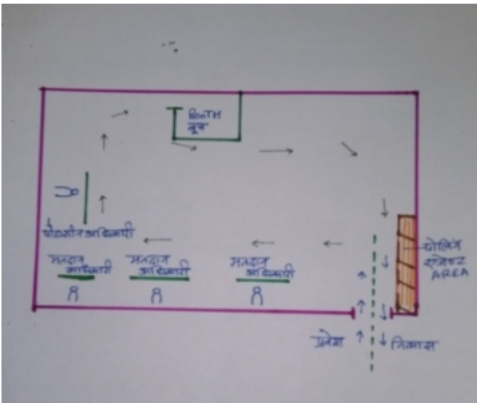

निर्वाचक रजिस्ट्रीकरण अधिकारी

Nazri Naksha

Google Map View

Polling Station Building Front View

Polling Station Front View

Cad View

Key MAP View

1 नाम : मीनादेवी पति का नाम: गनेश सिंह मकान संख्या : 85 आयु : 70 लिंग : महिला	WZX0170878 फोटो उपलब्ध है	2 नाम : कल्लू सिंह पिता का नाम: गनेश सिंह मकान संख्या : 85 आयु : 39 लिंग : पुरुष	WZX1863497 फोटो उपलब्ध है	3 नाम : विमलेश सिंह पिता का नाम: गनेश सिंह मकान संख्या : 85 आयु : 34 लिंग : पुरुष	WZX0170845 फोटो उपलब्ध है
4 नाम : कुलदीप सिंह पिता का नाम: गनेश सिंह मकान संख्या : 85 आयु : 32 लिंग : पुरुष	WZX2051027 फोटो उपलब्ध है	5 नाम : सोहरन सिंह पिता का नाम: गनेश सिंह मकान संख्या : 85 आयु : 31 लिंग : पुरुष	WZX2051019 फोटो उपलब्ध है	6 नाम : नरेश सिंह पिता का नाम: छोटे सिंह मकान संख्या : 87 आयु : 58 लिंग : पुरुष	LLX1949247 फोटो उपलब्ध है
7 नाम : ललिता देवी पति का नाम: रमेश सिंह मकान संख्या : 87 आयु : 47 लिंग : महिला	WZX0041178 फोटो उपलब्ध है	8 नाम : दफेदार सिंह पिता का नाम: नरेश सिंह मकान संख्या : 87 आयु : 44 लिंग : पुरुष	LLX3674470 फोटो उपलब्ध है	9 नाम : बिजेन्द्र सिंह पिता का नाम: नरेश सिंह मकान संख्या : 87 आयु : 32 लिंग : पुरुष	WZX1863505 फोटो उपलब्ध है
10 नाम : वीरेन्द्र सिंह पिता का नाम: नरेश सिंह मकान संख्या : 87 आयु : 32 लिंग : पुरुष	WZX2051043 फोटो उपलब्ध है	11 नाम : रीना देवी पति का नाम: रामलड्डैते मकान संख्या : 88 आयु : 43 लिंग : महिला	WZX0754085 फोटो उपलब्ध है	12 नाम : शिव दयाल सिंह पिता का नाम: जगन्नाथ सिंह मकान संख्या : 89 आयु : 74 लिंग : पुरुष	UP/14/062/0291074 फोटो उपलब्ध है
13 नाम : शिवनन्दन पिता का नाम: शिव दयाल मकान संख्या : 89 आयु : 53 लिंग : पुरुष	UP/14/062/0291178 फोटो उपलब्ध है	14 नाम : मुनेश्वरी पति का नाम: शिव नन्दन मकान संख्या : 89 आयु : 51 लिंग : महिला	LLX1949262 फोटो उपलब्ध है	15 नाम : हरिनन्दन सिंह पिता का नाम: शिवदयाल सिंह मकान संख्या : 89 आयु : 47 लिंग : पुरुष	LLX1949270 फोटो उपलब्ध है
16 नाम : नीरज देवी पति का नाम: हरिनन्दन सिंह मकान संख्या : 89 आयु : 45 लिंग : महिला	LLX1949288 फोटो उपलब्ध है	17 नाम : हरसरन सिंह पिता का नाम: शिवदयाल सिंह मकान संख्या : 89 आयु : 39 लिंग : पुरुष	LLX2431625 फोटो उपलब्ध है	18 नाम : रूबी देवी पति का नाम: हरसरन सिंह मकान संख्या : 89 आयु : 36 लिंग : महिला	WZX2362747 फोटो उपलब्ध है
19 नाम : सरोज देवी पति का नाम: विशेश्वर सिंह मकान संख्या : 89 आयु : 31 लिंग : महिला	WZX2362739 फोटो उपलब्ध है	20 नाम : अनमोल सिंह पिता का नाम: हरिनन्दन सिंह मकान संख्या : 89 आयु : 31 लिंग : पुरुष	WZX2506574 फोटो उपलब्ध है	21 नाम : विशेश्वर सिंह पिता का नाम: शिवदयाल सिंह मकान संख्या : 89 आयु : 30 लिंग : पुरुष	WZX2379410 फोटो उपलब्ध है
22 नाम : पवन सिंह पिता का नाम: शिवदयाल सिंह मकान संख्या : 89 आयु : 29 लिंग : पुरुष	WZX2379428 फोटो उपलब्ध है	23 नाम : भारती सिंह पति का नाम: सतेंद्र सिंह मकान संख्या : 90 आयु : 25 लिंग : महिला	WZX3304433 फोटो उपलब्ध है	24 नाम : नेत्रपाल सिंह पिता का नाम: करन सिंह मकान संख्या : 92 आयु : 66 लिंग : पुरुष	WZX0762393 फोटो उपलब्ध है
25 नाम : मनोज कुमार सिंह पिता का नाम: नेत्रपाल सिंह मकान संख्या : 92 आयु : 46 लिंग : पुरुष	LLX1949304 फोटो उपलब्ध है	26 नाम : प्रमोद कुमार सिंह पिता का नाम: नेत्रपाल सिंह मकान संख्या : 92 आयु : 44 लिंग : पुरुष	LLX1949312 फोटो उपलब्ध है	27 नाम : कंचन देवी पति का नाम: मनोज कुमार सिंह मकान संख्या : 92 आयु : 44 लिंग : महिला	LLX1949320 फोटो उपलब्ध है
28 नाम : गिरजा देवी पति का नाम: प्रमोद कुमार सिंह मकान संख्या : 92 आयु : 42 लिंग : महिला	LLX1949338 फोटो उपलब्ध है	29 नाम : राजवीर सिंह पिता का नाम: जगपाल सिंह मकान संख्या : 92 आयु : 41 लिंग : पुरुष	LLX2272136 फोटो उपलब्ध है	30 नाम : सुमन देवी पति का नाम: राजवीर मकान संख्या : 92 आयु : 40 लिंग : महिला	WZX0872200 फोटो उपलब्ध है