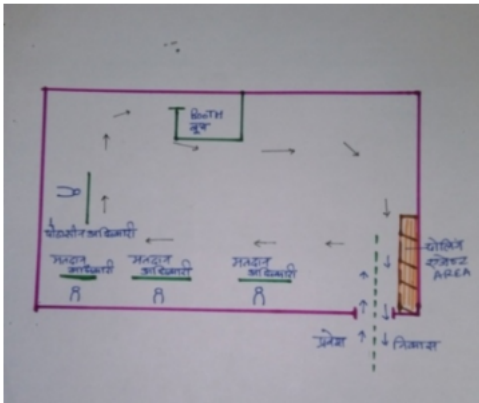

निर्वाचक रजिस्ट्रीकरण अधिकारी

Nazri Naksha

Google Map View

Polling Station Building Front View

Polling Station Front View

Cad View

Key MAP View

1	UP/14/064/0039531	नाम : दयाराम पिता का नाम: मलिखान मकान संख्या : 102 आयु : 73 लिंग : पुरुष	फोटो उपलब्ध है	2	UP/14/064/0039532	नाम : कमला पति का नाम: दयाराम मकान संख्या : 102 आयु : 71 लिंग : महिला	फोटो उपलब्ध है	3	UP/14/064/0039399	नाम : उर्वशी पति का नाम: अनंगपाल मकान संख्या : 102 आयु : 66 लिंग : महिला	फोटो उपलब्ध है
4	REZ1036425	नाम : बलवन्त पिता का नाम: मलिखान मकान संख्या : 102 आयु : 63 लिंग : पुरुष	फोटो उपलब्ध है	5	MMB1768407	नाम : कान्ती देवी पति का नाम: सुरेश मकान संख्या : 102 आयु : 63 लिंग : महिला	फोटो उपलब्ध है	6	UP/14/064/0039401	नाम : गुड्डू पिता का नाम: राजाराम मकान संख्या : 102 आयु : 61 लिंग : पुरुष	फोटो उपलब्ध है
7	REZ1036458	नाम : कुसुमा पति का नाम: राजपाल मकान संख्या : 102 आयु : 59 लिंग : महिला	फोटो उपलब्ध है	8	UP/14/064/0039402	नाम : अनीतादेवी पति का नाम: गुड्डू मकान संख्या : 102 आयु : 59 लिंग : महिला	फोटो उपलब्ध है	9	REZ3661584	नाम : मुनेश पिता का नाम: गले मकान संख्या : 102 आयु : 55 लिंग : पुरुष	फोटो उपलब्ध है
10	MMB2754984	नाम : छोटे पिता का नाम: मलिखान मकान संख्या : 102 आयु : 54 लिंग : पुरुष	फोटो उपलब्ध है	11	UP/14/064/0039651	नाम : मुकेश पिता का नाम: मलिखान मकान संख्या : 102 आयु : 53 लिंग : पुरुष	फोटो उपलब्ध है	12	UP/14/064/0039614	नाम : पप्पू पिता का नाम: शंकर मकान संख्या : 102 आयु : 52 लिंग : पुरुष	फोटो उपलब्ध है
13	UP/14/064/0039397	नाम : उषादेवी पति का नाम: मुनेश मकान संख्या : 102 आयु : 51 लिंग : महिला	फोटो उपलब्ध है	14	REZ1742840	नाम : विनोद पिता का नाम: अनंगपाल मकान संख्या : 102 आयु : 39 लिंग : पुरुष	फोटो उपलब्ध है	15	REZ1742782	नाम : सुधीर पिता का नाम: अनंगपाल मकान संख्या : 102 आयु : 36 लिंग : पुरुष	फोटो उपलब्ध है
16	REZ1743939	नाम : सुनील पिता का नाम: अनंगपाल मकान संख्या : 102 आयु : 35 लिंग : पुरुष	फोटो उपलब्ध है	17	REZ1854793	नाम : सोनम पति का नाम: विनोद मकान संख्या : 102 आयु : 35 लिंग : महिला	फोटो उपलब्ध है	18	REZ3303567	नाम : रिंकू पिता का नाम: मुनेश मकान संख्या : 102 आयु : 25 लिंग : पुरुष	फोटो उपलब्ध है
19	REZ3303591	नाम : नेहा श्रीवास्तव पति का नाम: रिंकू मकान संख्या : 102 आयु : 25 लिंग : महिला	फोटो उपलब्ध है	20	UP/14/064/0039388	नाम : दयाराम पिता का नाम: सुक्खी मकान संख्या : 103 आयु : 73 लिंग : पुरुष	फोटो उपलब्ध है	21	UP/14/064/0039389	नाम : वेदवती पति का नाम: दयाराम मकान संख्या : 103 आयु : 71 लिंग : महिला	फोटो उपलब्ध है
22	UP/14/064/0039390	नाम : प्रेमपाल पिता का नाम: सियाराम मकान संख्या : 103 आयु : 68 लिंग : पुरुष	फोटो उपलब्ध है	23	UP/14/064/0039383	नाम : रामपाल पिता का नाम: रामचरन मकान संख्या : 103 आयु : 68 लिंग : पुरुष	फोटो उपलब्ध है	24	UP/14/064/0039391	नाम : रामदुलारी पति का नाम: कल्लू मकान संख्या : 103 आयु : 66 लिंग : महिला	फोटो उपलब्ध है
25	UP/14/064/0039387	नाम : सुरजादेवी पति का नाम: कहरा मकान संख्या : 103 आयु : 66 लिंग : महिला	फोटो उपलब्ध है	26	UP/14/064/0039612	नाम : सुरेश पिता का नाम: गंगाराम मकान संख्या : 103 आयु : 65 लिंग : पुरुष	फोटो उपलब्ध है	27	REZ2067387	नाम : नन्हे पिता का नाम: रामभरोसे मकान संख्या : १०३ आयु : 47 लिंग : पुरुष	फोटो उपलब्ध है
28	MMB2264422	नाम : उमेश पिता का नाम: केहरी मकान संख्या : 103 आयु : 45 लिंग : पुरुष	फोटो उपलब्ध है	29	REZ1004191	नाम : कैलाश पिता का नाम: केहरी मकान संख्या : 103 आयु : 44 लिंग : पुरुष	फोटो उपलब्ध है	30	REZ2255594	नाम : गुडडी देवी पति का नाम: नन्हे मकान संख्या : १०३ आयु : 42 लिंग : महिला	फोटो उपलब्ध है