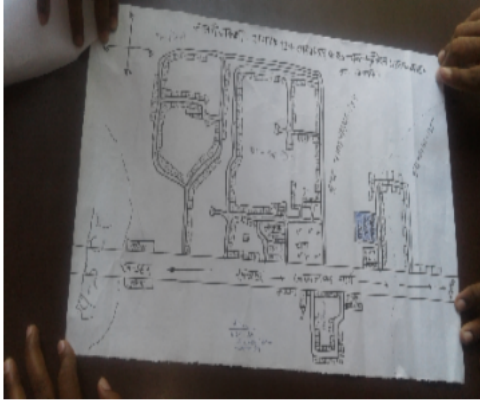

Nazri Naksha