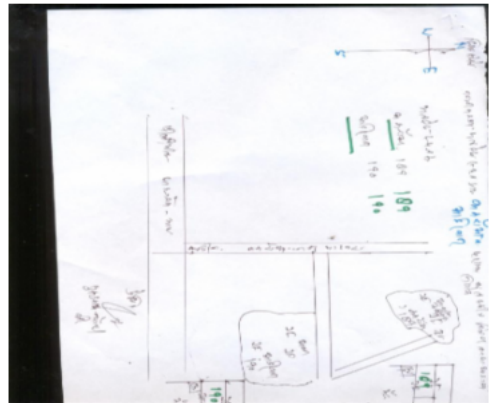

निर्वाचक रजिस्ट्रीकरण अधिकारी

Nazri Naksha

Google Map View

Polling Station Building Front View

Polling Station Front View

Cad View

Key MAP View

1 नाम : सुरज सिंह पिता का नाम: महिपाल सिंह मकान संख्या : 0 आयु : 22 लिंग : पुरुष	AXU2789519 फोटो उपलब्ध है	2 नाम : शक्ति सिंह पिता का नाम: सुखवीर सिंह मकान संख्या : 0 आयु : 21 लिंग : पुरुष	AXU2877132 फोटो उपलब्ध है	3 नाम : अलोक सिंह पिता का नाम: गिन्दू सिंह मकान संख्या : 12 आयु : 20 लिंग : पुरुष	AXU3247764 फोटो उपलब्ध है
4 नाम : नौशाद पिता का नाम: सम्मुल हसन खान मकान संख्या : 19 आयु : 24 लिंग : पुरुष	AXU2749075 फोटो उपलब्ध है	5 नाम : श्रीपालसिंह पिता का नाम: चन्द्रपालसिंह मकान संख्या : 123 आयु : 72 लिंग : पुरुष	UP/14/062/0438192 फोटो उपलब्ध है	6 नाम : विद्यादेवी पति का नाम: श्रीपालसिंह मकान संख्या : 123 आयु : 70 लिंग : महिला	UP/14/062/0438193 फोटो उपलब्ध है
7 नाम : योगेशप्रतापसिंह पिता का नाम: श्रीपाल मकान संख्या : 123 आयु : 54 लिंग : पुरुष	UP/14/062/0438194 फोटो उपलब्ध है	8 नाम : राजीव सिंह पिता का नाम: सोनपाल मकान संख्या : 123 आयु : 51 लिंग : पुरुष	LLX2420933 फोटो उपलब्ध है	9 नाम : कल्पना पति का नाम: राजीव मकान संख्या : 123 आयु : 49 लिंग : महिला	LLX2299006 फोटो उपलब्ध है
10 नाम : सुनीता देवी पति का नाम: पंकज सिंह मकान संख्या : 123 आयु : 48 लिंग : महिला	LLX2299311 फोटो उपलब्ध है	11 नाम : भूपेन्द्र सिंह पिता का नाम: श्रीपाल सिंह मकान संख्या : 123 आयु : 46 लिंग : पुरुष	LLX2300390 फोटो उपलब्ध है	12 नाम : राघवेन्द्र सिंह पिता का नाम: श्रीपाल सिंह मकान संख्या : 123 आयु : 41 लिंग : पुरुष	LLX2420685 फोटो उपलब्ध है
13 नाम : सुरभी सिंह पिता का नाम: राजीव सिंह मकान संख्या : 123 आयु : 33 लिंग : महिला	AXU1849611 फोटो उपलब्ध है	14 नाम : गौतम सिंह पिता का नाम: योगेश प्रताप सिंह मकान संख्या : 123 आयु : 27 लिंग : पुरुष	AXU1849454 फोटो उपलब्ध है	# 15 नाम : गौरव सिंह पिता का नाम: राजीव कुमार सिंह मकान संख्या : 123 आयु : 19 लिंग : पुरुष	AXU2693679 फोटो उपलब्ध है
16 नाम : सीमा देवी पति का नाम: भूपेन्द्र सिंह मकान संख्या : 123ख आयु : 43 लिंग : महिला	LLX2420602 फोटो उपलब्ध है	17 नाम : अवधेश सिंह पति का नाम: छविनाथ सिंह मकान संख्या : 124 आयु : 57 लिंग : महिला	LLX2299345 फोटो उपलब्ध है	18 नाम : मंजू देवी पति का नाम: हरीकृष्ण मकान संख्या : 124 आयु : 57 लिंग : महिला	UP/14/062/0438228 फोटो उपलब्ध है
19 नाम : गीतादेवी पति का नाम: अवधेशसिंह मकान संख्या : 124 आयु : 54 लिंग : महिला	UP/14/062/0438199 फोटो उपलब्ध है	20 नाम : पंकज सिंह पिता का नाम: श्रीपाल सिंह मकान संख्या : 124 आयु : 50 लिंग : पुरुष	LLX2299352 फोटो उपलब्ध है	21 नाम : चन्द्र देव सिंह पिता का नाम: छविनाथ सिंह मकान संख्या : 124 आयु : 43 लिंग : पुरुष	LLX2420644 फोटो उपलब्ध है
22 नाम : अर्मिला देवी पति का नाम: चन्द्र देव सिंह मकान संख्या : 124 आयु : 41 लिंग : महिला	LLX2420651 फोटो उपलब्ध है	23 नाम : वीर विक्रम सिंह पिता का नाम: अवधेश सिंह मकान संख्या : 124 आयु : 37 लिंग : पुरुष	AXU1849462 फोटो उपलब्ध है	24 नाम : केशव सिंह पिता का नाम: हरि कृष्ण सिंह मकान संख्या : 124 आयु : 36 लिंग : पुरुष	AXU1849470 फोटो उपलब्ध है
25 नाम : जय विजय सिंह पिता का नाम: अवधेश सिंह मकान संख्या : 124 आयु : 32 लिंग : पुरुष	LLX2300424 फोटो उपलब्ध है	26 नाम : रामा पति का नाम: नत्थूसिंह मकान संख्या : 125 आयु : 70 लिंग : महिला	UP/14/062/0438190 फोटो उपलब्ध है	27 नाम : यज्ञपाल सिंह पिता का नाम: नत्थूसिंह मकान संख्या : 125 आयु : 52 लिंग : पुरुष	LLX2299386 फोटो उपलब्ध है
28 नाम : संगीता पति का नाम: यज्ञपाल सिंह मकान संख्या : 125 आयु : 51 लिंग : महिला	LLX2299394 फोटो उपलब्ध है	29 नाम : मीरा देवी पति का नाम: कृष्णपाल मकान संख्या : 127 आयु : 76 लिंग : महिला	LLX2194421 फोटो उपलब्ध है	30 नाम : नेत्रपालसिंह पिता का नाम: कुंवरसिंह मकान संख्या : 127 आयु : 54 लिंग : पुरुष	UP/14/062/0438201 फोटो उपलब्ध है