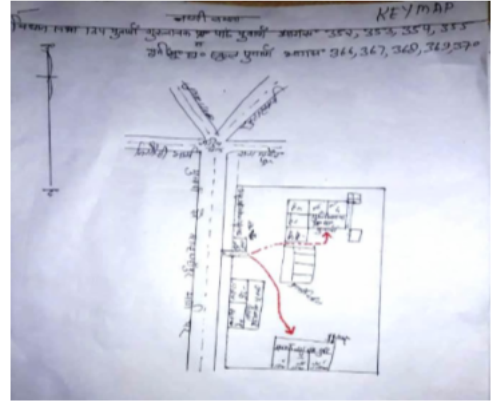

निर्वाचक रजिस्ट्रीकरण अधिकारी

Nazri Naksha

Google Map View

Polling Station Building Front View

Polling Station Front View

Cad View

Key MAP View

|  |                                     |   |                                     |  |                                     |
|--|-------------------------------------|---|-------------------------------------|--|-------------------------------------|
| 1<br>नाम : शमीर<br>पिता का नाम: रफीन शाह<br>मकान संख्या : 0<br>आयु : 26 लिंग : पुरुष                 | NRY2895522<br>फोटो उपलब्ध है        | # 2<br>नाम : देशपाल सिंह<br>पिता का नाम: रघुवीर सिंह<br>मकान संख्या : 15<br>आयु : 69 लिंग : पुरुष   | NRY2578789<br>फोटो उपलब्ध है        | 3<br>नाम : निर्मला देवी<br>पति का नाम: राम खिलौना<br>मकान संख्या : 1<br>आयु : 55 लिंग : महिला      | KZF3130135<br>फोटो उपलब्ध है        |
| # 4<br>नाम : हरभजन सिंह<br>पिता का नाम: जैल सिंह<br>मकान संख्या : 1<br>आयु : 49 लिंग : पुरुष         | NRY3540069<br>फोटो उपलब्ध है        | # 5<br>नाम : सुखजीत कौर<br>पति का नाम: हरभजन सिंह<br>मकान संख्या : 1<br>आयु : 46 लिंग : महिला       | KZF2593168<br>फोटो उपलब्ध है        | 6<br>नाम : मीना देवी<br>पति का नाम: मनोज कुमार<br>मकान संख्या : 1<br>आयु : 46 लिंग : महिला         | NRY2578557<br>फोटो उपलब्ध है        |
| # 7<br>नाम : योगेन्द्र सिंह<br>पिता का नाम: देशपाल सिंह<br>मकान संख्या : 15<br>आयु : 45 लिंग : पुरुष | KZF2045656<br>फोटो उपलब्ध है        | 8<br>नाम : मनोज कुमार<br>पिता का नाम: राम खिलौना<br>मकान संख्या : 1<br>आयु : 45 लिंग : पुरुष        | NRY1781038<br>फोटो उपलब्ध है        | 9<br>नाम : गुरमेल सिंह<br>पिता का नाम: चरन सिंह<br>मकान संख्या : 1<br>आयु : 43 लिंग : पुरुष        | KZF2776375<br>फोटो उपलब्ध है        |
| 10<br>नाम : अमर पाल सिंह<br>पिता का नाम: चरन सिंह<br>मकान संख्या : 1<br>आयु : 40 लिंग : पुरुष        | NRY0530907<br>फोटो उपलब्ध है        | # 11<br>नाम : सोनल सिंह<br>पति का नाम: योगेन्द्र सिंह<br>मकान संख्या : 15<br>आयु : 37 लिंग : महिला  | NRY1781020<br>फोटो उपलब्ध है        | 12<br>नाम : गोपाल<br>पिता का नाम: विमलेश<br>मकान संख्या : 01<br>आयु : 28 लिंग : पुरुष              | NRY2917276<br>फोटो उपलब्ध है        |
| 13<br>नाम : तरसेम सिंह<br>पिता का नाम: दलीप सिंह<br>मकान संख्या : 2<br>आयु : 84 लिंग : पुरुष         | UP/13/061/0498008<br>फोटो उपलब्ध है | 14<br>नाम : चरन कौर<br>पति का नाम: केवल सिंह<br>मकान संख्या : 3<br>आयु : 74 लिंग : महिला            | UP/13/061/0498013<br>फोटो उपलब्ध है | # 15<br>नाम : बलविन्द्र सिंह<br>पिता का नाम: केवल सिंह<br>मकान संख्या : 3<br>आयु : 56 लिंग : पुरुष | NRY2375772<br>फोटो उपलब्ध है        |
| 16<br>नाम : सुखदेव सिंह<br>पिता का नाम: केवल सिंह<br>मकान संख्या : 3<br>आयु : 51 लिंग : पुरुष        | KZF2776383<br>फोटो उपलब्ध है        | 17<br>नाम : कुलदीप कौर<br>पति का नाम: सुखदेव सिंह<br>मकान संख्या : 3<br>आयु : 47 लिंग : महिला       | KZF2593200<br>फोटो उपलब्ध है        | 18<br>नाम : करनैल सिंह<br>पिता का नाम: ज्वाला सिंह<br>मकान संख्या : 4<br>आयु : 81 लिंग : पुरुष     | UP/13/061/0498015<br>फोटो उपलब्ध है |
| 19<br>नाम : वचनकौर<br>पति का नाम: करनैलसिंह<br>मकान संख्या : 4<br>आयु : 80 लिंग : महिला              | UP/13/061/0498016<br>फोटो उपलब्ध है | 20<br>नाम : राम औतार<br>पिता का नाम: नत्थू लाल<br>मकान संख्या : 4<br>आयु : 57 लिंग : पुरुष          | NRY1151323<br>फोटो उपलब्ध है        | 21<br>नाम : अवतार सिंह<br>पिता का नाम: करनैलसिंह<br>मकान संख्या : 4<br>आयु : 53 लिंग : पुरुष       | UP/13/061/0498017<br>फोटो उपलब्ध है |
| 22<br>नाम : गुडडी देवी<br>पति का नाम: राम औतार<br>मकान संख्या : 4<br>आयु : 48 लिंग : महिला           | NRY1151331<br>फोटो उपलब्ध है        | # 23<br>नाम : दविन्दर कौर<br>पति का नाम: अवतार सिंह<br>मकान संख्या : 4<br>आयु : 47 लिंग : महिला     | KZF2776391<br>फोटो उपलब्ध है        | 24<br>नाम : फुलचन्द्र<br>पिता का नाम: मैकू लाल<br>मकान संख्या : 4<br>आयु : 47 लिंग : पुरुष         | NRY0036434<br>फोटो उपलब्ध है        |
| 25<br>नाम : सवित्री देवी<br>पति का नाम: फुलचन्द्र<br>मकान संख्या : 4<br>आयु : 42 लिंग : महिला        | NRY1151349<br>फोटो उपलब्ध है        | # 26<br>नाम : गुरमीत सिंह<br>पिता का नाम: हरवंश सिंह<br>मकान संख्या : 4<br>आयु : 36 लिंग : पुरुष    | NRY1913912<br>फोटो उपलब्ध है        | 27<br>नाम : महेश<br>पिता का नाम: ढाकन<br>मकान संख्या : 4<br>आयु : 31 लिंग : पुरुष                  | NRY2172146<br>फोटो उपलब्ध है        |
| # 28<br>नाम : अविनाश सिंह<br>पिता का नाम: अवतार सिंह<br>मकान संख्या : 04<br>आयु : 28 लिंग : पुरुष    | NRY2578714<br>फोटो उपलब्ध है        | # 29<br>नाम : सिमरनदीप सिंह<br>पिता का नाम: अवतार सिंह<br>मकान संख्या : 04<br>आयु : 26 लिंग : पुरुष | NRY2740371<br>फोटो उपलब्ध है        | 30<br>नाम : बलवीर सिंह<br>पिता का नाम: ज्वाला सिंह<br>मकान संख्या : 5<br>आयु : 76 लिंग : पुरुष     | UP/13/061/0498019<br>फोटो उपलब्ध है |