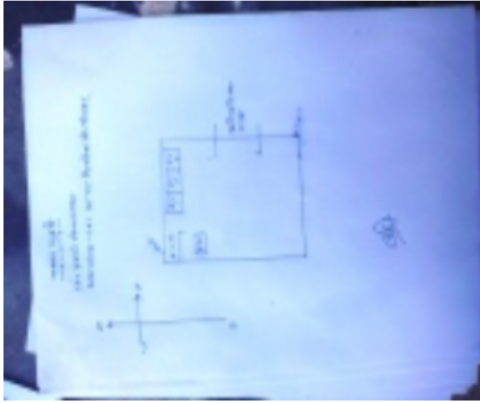

निर्वाचक रजिस्ट्रीकरण अधिकारी

Nazri Naksha

Google Map View

Polling Station Building Front View

Polling Station Front View

Cad View

Key MAP View

|  |                                     |   |                                     |  |                                     |
|--|-------------------------------------|---|-------------------------------------|--|-------------------------------------|
| 1<br>नाम : शमीर<br>पिता का नाम: रफीन शाह<br>मकान संख्या : 0<br>आयु : 26 लिंग : पुरुष                 | NRY2895522<br>फोटो उपलब्ध है        | # 2<br>नाम : देशपाल सिंह<br>पिता का नाम: रघुवीर सिंह<br>मकान संख्या : 15<br>आयु : 69 लिंग : पुरुष   | NRY2578789<br>फोटो उपलब्ध है        | 3<br>नाम : निर्मला देवी<br>पति का नाम: राम खिलौना<br>मकान संख्या : 1<br>आयु : 55 लिंग : महिला      | KZF3130135<br>फोटो उपलब्ध है        |
| # 4<br>नाम : हरभजन सिंह<br>पिता का नाम: जैल सिंह<br>मकान संख्या : 1<br>आयु : 49 लिंग : पुरुष         | NRY3540069<br>फोटो उपलब्ध है        | # 5<br>नाम : सुखजीत कौर<br>पति का नाम: हरभजन सिंह<br>मकान संख्या : 1<br>आयु : 46 लिंग : महिला       | KZF2593168<br>फोटो उपलब्ध है        | 6<br>नाम : मीना देवी<br>पति का नाम: मनोज कुमार<br>मकान संख्या : 1<br>आयु : 46 लिंग : महिला         | NRY2578557<br>फोटो उपलब्ध है        |
| # 7<br>नाम : योगेन्द्र सिंह<br>पिता का नाम: देशपाल सिंह<br>मकान संख्या : 15<br>आयु : 45 लिंग : पुरुष | KZF2045656<br>फोटो उपलब्ध है        | 8<br>नाम : मनोज कुमार<br>पिता का नाम: राम खिलौना<br>मकान संख्या : 1<br>आयु : 45 लिंग : पुरुष        | NRY1781038<br>फोटो उपलब्ध है        | 9<br>नाम : गुरमेल सिंह<br>पिता का नाम: चरन सिंह<br>मकान संख्या : 1<br>आयु : 43 लिंग : पुरुष        | KZF2776375<br>फोटो उपलब्ध है        |
| 10<br>नाम : अमर पाल सिंह<br>पिता का नाम: चरन सिंह<br>मकान संख्या : 1<br>आयु : 40 लिंग : पुरुष        | NRY0530907<br>फोटो उपलब्ध है        | # 11<br>नाम : सोनल सिंह<br>पति का नाम: योगेन्द्र सिंह<br>मकान संख्या : 15<br>आयु : 37 लिंग : महिला  | NRY1781020<br>फोटो उपलब्ध है        | 12<br>नाम : गोपाल<br>पिता का नाम: विमलेश<br>मकान संख्या : 01<br>आयु : 28 लिंग : पुरुष              | NRY2917276<br>फोटो उपलब्ध है        |
| 13<br>नाम : तरसेम सिंह<br>पिता का नाम: दलीप सिंह<br>मकान संख्या : 2<br>आयु : 84 लिंग : पुरुष         | UP/13/061/0498008<br>फोटो उपलब्ध है | 14<br>नाम : चरन कौर<br>पति का नाम: केवल सिंह<br>मकान संख्या : 3<br>आयु : 74 लिंग : महिला            | UP/13/061/0498013<br>फोटो उपलब्ध है | # 15<br>नाम : बलविन्द्र सिंह<br>पिता का नाम: केवल सिंह<br>मकान संख्या : 3<br>आयु : 56 लिंग : पुरुष | NRY2375772<br>फोटो उपलब्ध है        |
| 16<br>नाम : सुखदेव सिंह<br>पिता का नाम: केवल सिंह<br>मकान संख्या : 3<br>आयु : 51 लिंग : पुरुष        | KZF2776383<br>फोटो उपलब्ध है        | 17<br>नाम : कुलदीप कौर<br>पति का नाम: सुखदेव सिंह<br>मकान संख्या : 3<br>आयु : 47 लिंग : महिला       | KZF2593200<br>फोटो उपलब्ध है        | 18<br>नाम : करनैल सिंह<br>पिता का नाम: ज्वाला सिंह<br>मकान संख्या : 4<br>आयु : 81 लिंग : पुरुष     | UP/13/061/0498015<br>फोटो उपलब्ध है |
| 19<br>नाम : वचनकौर<br>पति का नाम: करनैलसिंह<br>मकान संख्या : 4<br>आयु : 80 लिंग : महिला              | UP/13/061/0498016<br>फोटो उपलब्ध है | 20<br>नाम : राम औतार<br>पिता का नाम: नत्थू लाल<br>मकान संख्या : 4<br>आयु : 57 लिंग : पुरुष          | NRY1151323<br>फोटो उपलब्ध है        | 21<br>नाम : अवतार सिंह<br>पिता का नाम: करनैलसिंह<br>मकान संख्या : 4<br>आयु : 53 लिंग : पुरुष       | UP/13/061/0498017<br>फोटो उपलब्ध है |
| 22<br>नाम : गुडडी देवी<br>पति का नाम: राम औतार<br>मकान संख्या : 4<br>आयु : 48 लिंग : महिला           | NRY1151331<br>फोटो उपलब्ध है        | # 23<br>नाम : दविन्दर कौर<br>पति का नाम: अवतार सिंह<br>मकान संख्या : 4<br>आयु : 47 लिंग : महिला     | KZF2776391<br>फोटो उपलब्ध है        | 24<br>नाम : फुलचन्द्र<br>पिता का नाम: मैकू लाल<br>मकान संख्या : 4<br>आयु : 47 लिंग : पुरुष         | NRY0036434<br>फोटो उपलब्ध है        |
| 25<br>नाम : सवित्री देवी<br>पति का नाम: फुलचन्द्र<br>मकान संख्या : 4<br>आयु : 42 लिंग : महिला        | NRY1151349<br>फोटो उपलब्ध है        | # 26<br>नाम : गुरमीत सिंह<br>पिता का नाम: हरवंश सिंह<br>मकान संख्या : 4<br>आयु : 36 लिंग : पुरुष    | NRY1913912<br>फोटो उपलब्ध है        | 27<br>नाम : महेश<br>पिता का नाम: ढाकन<br>मकान संख्या : 4<br>आयु : 31 लिंग : पुरुष                  | NRY2172146<br>फोटो उपलब्ध है        |
| # 28<br>नाम : अविनाश सिंह<br>पिता का नाम: अवतार सिंह<br>मकान संख्या : 04<br>आयु : 28 लिंग : पुरुष    | NRY2578714<br>फोटो उपलब्ध है        | # 29<br>नाम : सिमरनदीप सिंह<br>पिता का नाम: अवतार सिंह<br>मकान संख्या : 04<br>आयु : 26 लिंग : पुरुष | NRY2740371<br>फोटो उपलब्ध है        | 30<br>नाम : बलवीर सिंह<br>पिता का नाम: ज्वाला सिंह<br>मकान संख्या : 5<br>आयु : 76 लिंग : पुरुष     | UP/13/061/0498019<br>फोटो उपलब्ध है |