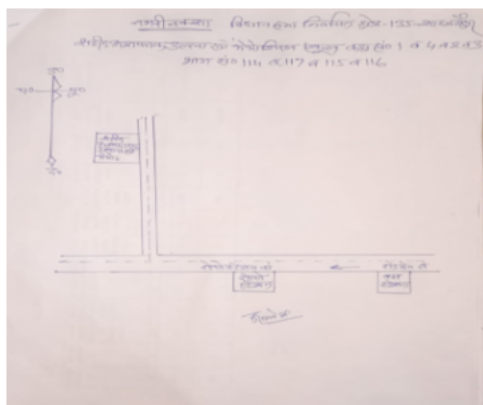

Nazri Naksha