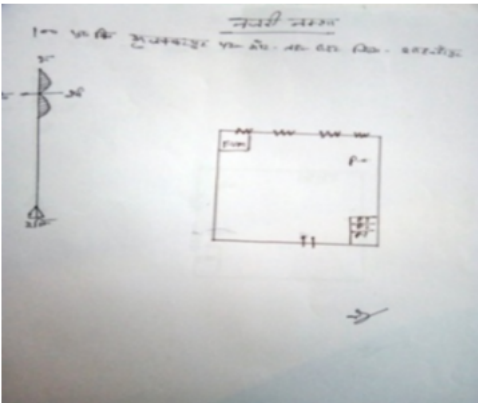

निर्वाचक रजिस्ट्रीकरण अधिकारी

Nazri Naksha

Google Map View

Polling Station Building Front View

Polling Station Front View

Cad View

Key MAP View

|    |            |   |    |            |   |    |            |   |
|----|------------|---|----|------------|---|----|------------|---|
| 1  | APB2679173 | नाम : सावित्री<br>पति का नाम: छविनाथ<br>मकान संख्या : 0<br>आयु : 71 लिंग : महिला                | 2  | APB2677433 | नाम : श्वेता सिंह<br>पति का नाम: राजपाल सिंह<br>मकान संख्या : 0<br>आयु : 57 लिंग : महिला    | 3  | APB2678415 | नाम : सुमन<br>पति का नाम: दिनेश सिंह<br>मकान संख्या : 0<br>आयु : 47 लिंग : महिला            |
| 4  | APB2156800 | नाम : ममता<br>पति का नाम: विवेश<br>मकान संख्या : 00<br>आयु : 41 लिंग : महिला                    | 5  | APB2850642 | नाम : द्रोपदी<br>पति का नाम: कल्लू सिंह<br>मकान संख्या : 0<br>आयु : 39 लिंग : महिला         | 6  | APB2712024 | नाम : गौतम सिंह<br>पिता का नाम: शिव करन सिंह<br>मकान संख्या : 0<br>आयु : 36 लिंग : पुरुष    |
| 7  | APB2712057 | नाम : रेनू सिंह<br>पति का नाम: अजय सिंह<br>मकान संख्या : 0<br>आयु : 34 लिंग : महिला             | 8  | APB2711646 | नाम : पंछी देवी<br>पति का नाम: प्रदीप सिंह<br>मकान संख्या : 0<br>आयु : 32 लिंग : महिला      | 9  | APB2156826 | नाम : रजनी<br>पति का नाम: शिशुपाल सिंह<br>मकान संख्या : 00<br>आयु : 31 लिंग : महिला         |
| 10 | APB2154359 | नाम : प्रीति<br>पति का नाम: विकास कुमार<br>मकान संख्या : 00<br>आयु : 30 लिंग : महिला            | 11 | APB2154417 | नाम : शिवम सिंग<br>पिता का नाम: संजीव सिंग<br>मकान संख्या : 00<br>आयु : 29 लिंग : पुरुष     | 12 | APB2568079 | नाम : मोहन<br>पिता का नाम: रामवीर<br>मकान संख्या : 00<br>आयु : 29 लिंग : पुरुष              |
| 13 | APB2567766 | नाम : प्रीति देवी<br>पति का नाम: धर्मपाल<br>मकान संख्या : 00<br>आयु : 29 लिंग : महिला           | 14 | APB2567865 | नाम : सोहित सिंह<br>पिता का नाम: श्रीपाल<br>मकान संख्या : 00<br>आयु : 29 लिंग : पुरुष       | 15 | APB2711810 | नाम : शोभा<br>पति का नाम: गौतम सिंह<br>मकान संख्या : 0<br>आयु : 29 लिंग : महिला             |
| 16 | APB2711828 | नाम : वीरभान सिंह<br>पिता का नाम: मिथिलेश कुमार<br>मकान संख्या : 0<br>आयु : 29 लिंग : पुरुष     | 17 | APB2928802 | नाम : रंजीत<br>पिता का नाम: भोजपाल सिंह<br>मकान संख्या : 0<br>आयु : 29 लिंग : पुरुष         | 18 | APB2154391 | नाम : सवन सिंग<br>पिता का नाम: धर्मेन्द्र सिंग<br>मकान संख्या : 00<br>आयु : 28 लिंग : पुरुष |
| 19 | APB2156842 | नाम : आदेश सिंग<br>पिता का नाम: राम प्रकाश<br>मकान संख्या : 00<br>आयु : 28 लिंग : पुरुष         | 20 | APB2711398 | नाम : संदीप कुमार<br>पिता का नाम: सतीश चंद्र<br>मकान संख्या : 0<br>आयु : 28 लिंग : पुरुष    | 21 | APB2154342 | नाम : विकास कुमार<br>पिता का नाम: प्रमोद सिंग<br>मकान संख्या : 00<br>आयु : 27 लिंग : पुरुष  |
| 22 | APB2154367 | नाम : प्रगती सिंग<br>पिता का नाम: संजीव सिंग<br>मकान संख्या : 00<br>आयु : 27 लिंग : महिला       | 23 | APB2156792 | नाम : कचन<br>पति का नाम: विकास सिंग<br>मकान संख्या : 00<br>आयु : 27 लिंग : महिला            | 24 | APB2568046 | नाम : नीतू<br>पति का नाम: भीम सिंह<br>मकान संख्या : 00<br>आयु : 27 लिंग : महिला             |
| 25 | APB2846723 | नाम : मंजू शर्मा<br>पति का नाम: सत्येंद्र शर्मा<br>मकान संख्या : 0<br>आयु : 27 लिंग : महिला     | 26 | APB2869279 | नाम : आरती देवी<br>पति का नाम: अतुल शर्मा<br>मकान संख्या : 00<br>आयु : 27 लिंग : महिला      | 27 | APB2154409 | नाम : सुधा<br>पति का नाम: प्रदीप कुमार<br>मकान संख्या : 00<br>आयु : 26 लिंग : महिला         |
| 28 | APB2154383 | नाम : अंशु मान सिंग<br>पिता का नाम: अजय कुमार सिंग<br>मकान संख्या : 00<br>आयु : 25 लिंग : पुरुष | 29 | APB2156859 | नाम : अमन सिंग<br>पिता का नाम: धर्मेन्द्र सिंग<br>मकान संख्या : 00<br>आयु : 25 लिंग : पुरुष | 30 | APB2567964 | नाम : कुलदीप<br>पिता का नाम: रामवीर<br>मकान संख्या : 00<br>आयु : 25 लिंग : पुरुष            |