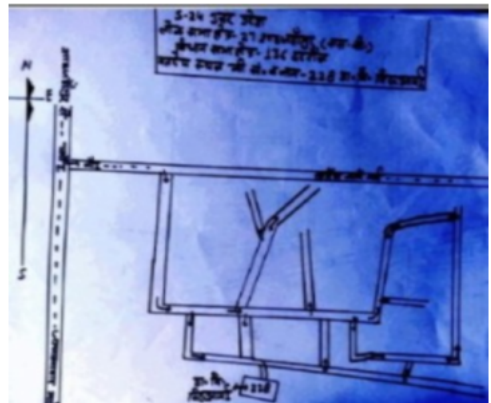

निर्वाचक रजिस्ट्रीकरण अधिकारी

Nazri Naksha

Google Map View

Polling Station Building Front View

Polling Station Front View

Cad View

Key MAP View

1 नाम : नरेश पिता का नाम: रामचंद्र मकान संख्या : 0 आयु : 57 लिंग : पुरुष	APB2684561 फोटो उपलब्ध है	2 नाम : सुखविंदर कौर मांग सिंह पिता का नाम: मांग सिंह मकान संख्या : 0 आयु : 35 लिंग : महिला	APB2948180 फोटो उपलब्ध है	3 नाम : रंजना देवी पति का नाम: प्रदीप शर्मा मकान संख्या : 0 आयु : 28 लिंग : महिला	APB2102127 फोटो उपलब्ध है
4 नाम : मांग सिंह पिता का नाम: गज्जन सिंह मकान संख्या : 0 आयु : 27 लिंग : पुरुष	APB2948198 फोटो उपलब्ध है	5 नाम : सचिन पिता का नाम: नरेश मकान संख्या : 0 आयु : 21 लिंग : पुरुष	APB2684595 फोटो उपलब्ध है	6 नाम : देव विकास सिंह पिता का नाम: सुखदेव सिंह मकान संख्या : 0 आयु : 21 लिंग : पुरुष	APB2684637 फोटो उपलब्ध है
7 नाम : रीतू सिंह पिता का नाम: विजेंद्र सिंह मकान संख्या : 0 आयु : 21 लिंग : महिला	APB2684678 फोटो उपलब्ध है	8 नाम : अभिषेक सिंह पिता का नाम: शिवपाल सिंह मकान संख्या : 0 आयु : 21 लिंग : पुरुष	APB2684728 फोटो उपलब्ध है	9 नाम : साहिल सिंह पिता का नाम: धर्मवीर सिंह मकान संख्या : 0 आयु : 21 लिंग : पुरुष	APB2684827 फोटो उपलब्ध है
10 नाम : अनुराग सिंह पिता का नाम: रमन पाल सिंह मकान संख्या : 0 आयु : 21 लिंग : पुरुष	APB2684843 फोटो उपलब्ध है	11 नाम : पिकू सिंह पिता का नाम: पप्पू सिंह मकान संख्या : 0 आयु : 21 लिंग : पुरुष	APB2685147 फोटो उपलब्ध है	12 नाम : रोली पति का नाम: शरदवीर सिंह मकान संख्या : 01 आयु : 23 लिंग : महिला	APB2882058 फोटो उपलब्ध है
13 नाम : रामप्रताप सिंह पिता का नाम: मूखूसिंह मकान संख्या : 3 आयु : 42 लिंग : पुरुष	APB0342659 फोटो उपलब्ध है	14 नाम : पूनम देवी पति का नाम: रामप्रताप सिंह मकान संख्या : 3 आयु : 33 लिंग : महिला	APB1498849 फोटो उपलब्ध है	15 नाम : पूनम देवी पति का नाम: बलराम सिंह मकान संख्या : 06 आयु : 35 लिंग : महिला	APB2947422 फोटो उपलब्ध है
16 नाम : लक्ष्मी देवी पति का नाम: अरेन्द्र सिंग मकान संख्या : 10 आयु : 28 लिंग : महिला	APB2171759 फोटो उपलब्ध है	17 नाम : कमल प्रताप सिंह पिता का नाम: सुरेश पाल सिंह मकान संख्या : 18 आयु : 31 लिंग : पुरुष	APB1698992 फोटो उपलब्ध है	18 नाम : रवि पिता का नाम: सुरेश सिंग मकान संख्या : 19 आयु : 24 लिंग : पुरुष	APB2364073 फोटो उपलब्ध है
19 नाम : अभिषेक सिंग पिता का नाम: ब्रजेश सिंग मकान संख्या : 22 आयु : 26 लिंग : पुरुष	APB2171767 फोटो उपलब्ध है	20 नाम : रुबी पति का नाम: सीटू सिंह मकान संख्या : 24 आयु : 36 लिंग : महिला	APB2952422 फोटो उपलब्ध है	21 नाम : सीटू सिंह पिता का नाम: नन्हे सिंह मकान संख्या : 24 आयु : 32 लिंग : पुरुष	APB2952414 फोटो उपलब्ध है
22 नाम : सतेंदर सिंह पिता का नाम: पप्पू सिंह मकान संख्या : 24 आयु : 26 लिंग : पुरुष	APB2952406 फोटो उपलब्ध है	23 नाम : मेम्बरपाल पिता का नाम: पट्टुमन सिंह मकान संख्या : 28 आयु : 42 लिंग : पुरुष	APB0704940 फोटो उपलब्ध है	24 नाम : आरती देवी पति का नाम: मेम्बर पाल सिंह मकान संख्या : 28 आयु : 33 लिंग : महिला	APB1698919 फोटो उपलब्ध है
25 नाम : अरुण सिंह पिता का नाम: राम बाबू सिंह मकान संख्या : 52 आयु : 22 लिंग : पुरुष	APB2926533 फोटो उपलब्ध है	26 नाम : अरदवन भदौरिया पिता का नाम: रघुराज सिंह मकान संख्या : 55 आयु : 31 लिंग : पुरुष	APB2885663 फोटो उपलब्ध है	27 नाम : निर्मला देवी पति का नाम: अरदवन मकान संख्या : 55 आयु : 28 लिंग : महिला	APB2885655 फोटो उपलब्ध है
28 नाम : सुधीर सिंह पिता का नाम: वेदपाल सिंह मकान संख्या : 66 आयु : 36 लिंग : महिला	APB2884096 फोटो उपलब्ध है	29 नाम : कुसुम देवी पति का नाम: सुधीर सिंह मकान संख्या : 66 आयु : 34 लिंग : महिला	APB2884088 फोटो उपलब्ध है	30 नाम : अर्चना देवी पति का नाम: सुनील कुमार मकान संख्या : 108 आयु : 32 लिंग : महिला	APB2421790 फोटो उपलब्ध है