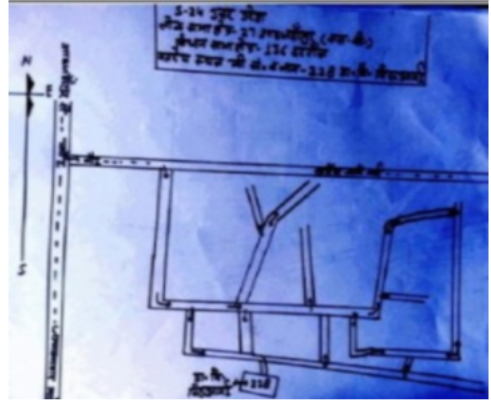

निर्वाचक रजिस्ट्रीकरण अधिकारी

Nazri Naksha

Google Map View

Polling Station Building Front View

Polling Station Front View

Cad View

Key MAP View

1 नाम : नरेश पिता का नाम: रामचंद्र मकान संख्या : 0 आयु : 57 लिंग : पुरुष	APB2684561 फोटो उपलब्ध है	2 नाम : सुखविंदर कौर मांग सिंह पिता का नाम: मांग सिंह मकान संख्या : 0 आयु : 35 लिंग : महिला	APB2948180 फोटो उपलब्ध है	3 नाम : रंजना देवी पति का नाम: प्रदीप शर्मा मकान संख्या : 0 आयु : 28 लिंग : महिला	APB2102127 फोटो उपलब्ध है
4 नाम : मांग सिंह पिता का नाम: गज्जन सिंह मकान संख्या : 0 आयु : 27 लिंग : पुरुष	APB2948198 फोटो उपलब्ध है	5 नाम : सचिन पिता का नाम: नरेश मकान संख्या : 0 आयु : 21 लिंग : पुरुष	APB2684595 फोटो उपलब्ध है	6 नाम : देव विकास सिंह पिता का नाम: सुखदेव सिंह मकान संख्या : 0 आयु : 21 लिंग : पुरुष	APB2684637 फोटो उपलब्ध है
7 नाम : रीतू सिंह पिता का नाम: विजेंद्र सिंह मकान संख्या : 0 आयु : 21 लिंग : महिला	APB2684678 फोटो उपलब्ध है	8 नाम : अभिषेक सिंह पिता का नाम: शिवपाल सिंह मकान संख्या : 0 आयु : 21 लिंग : पुरुष	APB2684728 फोटो उपलब्ध है	9 नाम : साहिल सिंह पिता का नाम: धर्मवीर सिंह मकान संख्या : 0 आयु : 21 लिंग : पुरुष	APB2684827 फोटो उपलब्ध है
10 नाम : अनुराग सिंह पिता का नाम: रमन पाल सिंह मकान संख्या : 0 आयु : 21 लिंग : पुरुष	APB2684843 फोटो उपलब्ध है	11 नाम : पिकू सिंह पिता का नाम: पप्पू सिंह मकान संख्या : 0 आयु : 21 लिंग : पुरुष	APB2685147 फोटो उपलब्ध है	12 नाम : रोली पति का नाम: शरदवीर सिंह मकान संख्या : 01 आयु : 23 लिंग : महिला	APB2882058 फोटो उपलब्ध है
13 नाम : रामप्रताप सिंह पिता का नाम: मूखूसिंह मकान संख्या : 3 आयु : 42 लिंग : पुरुष	APB0342659 फोटो उपलब्ध है	14 नाम : पूनम देवी पति का नाम: रामप्रताप सिंह मकान संख्या : 3 आयु : 33 लिंग : महिला	APB1498849 फोटो उपलब्ध है	15 नाम : पूनम देवी पति का नाम: बलराम सिंह मकान संख्या : 06 आयु : 35 लिंग : महिला	APB2947422 फोटो उपलब्ध है
16 नाम : लक्ष्मी देवी पति का नाम: अरेन्द्र सिंग मकान संख्या : 10 आयु : 28 लिंग : महिला	APB2171759 फोटो उपलब्ध है	17 नाम : कमल प्रताप सिंह पिता का नाम: सुरेश पाल सिंह मकान संख्या : 18 आयु : 31 लिंग : पुरुष	APB1698992 फोटो उपलब्ध है	18 नाम : रवि पिता का नाम: सुरेश सिंग मकान संख्या : 19 आयु : 24 लिंग : पुरुष	APB2364073 फोटो उपलब्ध है
19 नाम : अभिषेक सिंग पिता का नाम: ब्रजेश सिंग मकान संख्या : 22 आयु : 26 लिंग : पुरुष	APB2171767 फोटो उपलब्ध है	20 नाम : रुबी पति का नाम: सीटू सिंह मकान संख्या : 24 आयु : 36 लिंग : महिला	APB2952422 फोटो उपलब्ध है	21 नाम : सीटू सिंह पिता का नाम: नन्हे सिंह मकान संख्या : 24 आयु : 32 लिंग : पुरुष	APB2952414 फोटो उपलब्ध है
22 नाम : सतेंदर सिंह पिता का नाम: पप्पू सिंह मकान संख्या : 24 आयु : 26 लिंग : पुरुष	APB2952406 फोटो उपलब्ध है	23 नाम : मेम्बरपाल पिता का नाम: पट्टुमन सिंह मकान संख्या : 28 आयु : 42 लिंग : पुरुष	APB0704940 फोटो उपलब्ध है	24 नाम : आरती देवी पति का नाम: मेम्बर पाल सिंह मकान संख्या : 28 आयु : 33 लिंग : महिला	APB1698919 फोटो उपलब्ध है
25 नाम : अरुण सिंह पिता का नाम: राम बाबू सिंह मकान संख्या : 52 आयु : 22 लिंग : पुरुष	APB2926533 फोटो उपलब्ध है	26 नाम : अरदवन भदौरिया पिता का नाम: रघुराज सिंह मकान संख्या : 55 आयु : 31 लिंग : पुरुष	APB2885663 फोटो उपलब्ध है	27 नाम : निर्मला देवी पति का नाम: अरदवन मकान संख्या : 55 आयु : 28 लिंग : महिला	APB2885655 फोटो उपलब्ध है
28 नाम : सुधीर सिंह पिता का नाम: वेदपाल सिंह मकान संख्या : 66 आयु : 36 लिंग : महिला	APB2884096 फोटो उपलब्ध है	29 नाम : कुसुम देवी पति का नाम: सुधीर सिंह मकान संख्या : 66 आयु : 34 लिंग : महिला	APB2884088 फोटो उपलब्ध है	30 नाम : अर्चना देवी पति का नाम: सुनील कुमार मकान संख्या : 108 आयु : 32 लिंग : महिला	APB2421790 फोटो उपलब्ध है