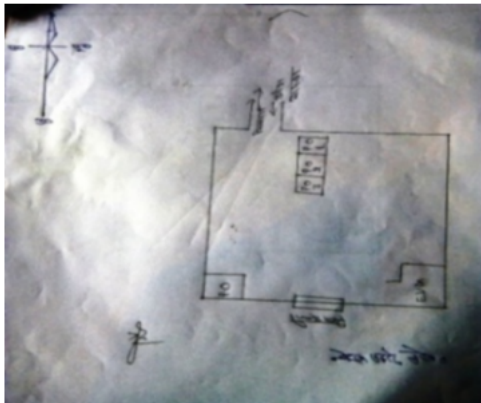

निर्वाचक रजिस्ट्रीकरण अधिकारी

Nazri Naksha

Google Map View

Polling Station Building Front View

Polling Station Front View

Cad View

Key MAP View

1 नाम : नरेश पिता का नाम: रामचंद्र मकान संख्या : 0 आयु : 57 लिंग : पुरुष	APB2684561 फोटो उपलब्ध है	2 नाम : सुखविंदर कौर मांग सिंह पिता का नाम: मांग सिंह मकान संख्या : 0 आयु : 35 लिंग : महिला	APB2948180 फोटो उपलब्ध है	3 नाम : रंजना देवी पति का नाम: प्रदीप शर्मा मकान संख्या : 0 आयु : 28 लिंग : महिला	APB2102127 फोटो उपलब्ध है
4 नाम : मांग सिंह पिता का नाम: गज्जन सिंह मकान संख्या : 0 आयु : 27 लिंग : पुरुष	APB2948198 फोटो उपलब्ध है	5 नाम : सचिन पिता का नाम: नरेश मकान संख्या : 0 आयु : 21 लिंग : पुरुष	APB2684595 फोटो उपलब्ध है	6 नाम : देव विकास सिंह पिता का नाम: सुखदेव सिंह मकान संख्या : 0 आयु : 21 लिंग : पुरुष	APB2684637 फोटो उपलब्ध है
7 नाम : रीतू सिंह पिता का नाम: विजेंद्र सिंह मकान संख्या : 0 आयु : 21 लिंग : महिला	APB2684678 फोटो उपलब्ध है	8 नाम : अभिषेक सिंह पिता का नाम: शिवपाल सिंह मकान संख्या : 0 आयु : 21 लिंग : पुरुष	APB2684728 फोटो उपलब्ध है	9 नाम : साहिल सिंह पिता का नाम: धर्मवीर सिंह मकान संख्या : 0 आयु : 21 लिंग : पुरुष	APB2684827 फोटो उपलब्ध है
10 नाम : अनुराग सिंह पिता का नाम: रमन पाल सिंह मकान संख्या : 0 आयु : 21 लिंग : पुरुष	APB2684843 फोटो उपलब्ध है	11 नाम : पिकू सिंह पिता का नाम: पप्पू सिंह मकान संख्या : 0 आयु : 21 लिंग : पुरुष	APB2685147 फोटो उपलब्ध है	12 नाम : रोली पति का नाम: शरदवीर सिंह मकान संख्या : 01 आयु : 23 लिंग : महिला	APB2882058 फोटो उपलब्ध है
13 नाम : रामप्रताप सिंह पिता का नाम: मूखूसिंह मकान संख्या : 3 आयु : 42 लिंग : पुरुष	APB0342659 फोटो उपलब्ध है	14 नाम : पूनम देवी पति का नाम: रामप्रताप सिंह मकान संख्या : 3 आयु : 33 लिंग : महिला	APB1498849 फोटो उपलब्ध है	15 नाम : पूनम देवी पति का नाम: बलराम सिंह मकान संख्या : 06 आयु : 35 लिंग : महिला	APB2947422 फोटो उपलब्ध है
16 नाम : लक्ष्मी देवी पति का नाम: अरेन्द्र सिंग मकान संख्या : 10 आयु : 28 लिंग : महिला	APB2171759 फोटो उपलब्ध है	17 नाम : कमल प्रताप सिंह पिता का नाम: सुरेश पाल सिंह मकान संख्या : 18 आयु : 31 लिंग : पुरुष	APB1698992 फोटो उपलब्ध है	18 नाम : रवि पिता का नाम: सुरेश सिंग मकान संख्या : 19 आयु : 24 लिंग : पुरुष	APB2364073 फोटो उपलब्ध है
19 नाम : अभिषेक सिंग पिता का नाम: ब्रजेश सिंग मकान संख्या : 22 आयु : 26 लिंग : पुरुष	APB2171767 फोटो उपलब्ध है	20 नाम : रुबी पति का नाम: सीटू सिंह मकान संख्या : 24 आयु : 36 लिंग : महिला	APB2952422 फोटो उपलब्ध है	21 नाम : सीटू सिंह पिता का नाम: नन्हे सिंह मकान संख्या : 24 आयु : 32 लिंग : पुरुष	APB2952414 फोटो उपलब्ध है
22 नाम : सतेंदर सिंह पिता का नाम: पप्पू सिंह मकान संख्या : 24 आयु : 26 लिंग : पुरुष	APB2952406 फोटो उपलब्ध है	23 नाम : मेम्बरपाल पिता का नाम: पट्टुमन सिंह मकान संख्या : 28 आयु : 42 लिंग : पुरुष	APB0704940 फोटो उपलब्ध है	24 नाम : आरती देवी पति का नाम: मेम्बर पाल सिंह मकान संख्या : 28 आयु : 33 लिंग : महिला	APB1698919 फोटो उपलब्ध है
25 नाम : अरुण सिंह पिता का नाम: राम बाबू सिंह मकान संख्या : 52 आयु : 22 लिंग : पुरुष	APB2926533 फोटो उपलब्ध है	26 नाम : अरदवन भदौरिया पिता का नाम: रघुराज सिंह मकान संख्या : 55 आयु : 31 लिंग : पुरुष	APB2885663 फोटो उपलब्ध है	27 नाम : निर्मला देवी पति का नाम: अरदवन मकान संख्या : 55 आयु : 28 लिंग : महिला	APB2885655 फोटो उपलब्ध है
28 नाम : सुधीर सिंह पिता का नाम: वेदपाल सिंह मकान संख्या : 66 आयु : 36 लिंग : महिला	APB2884096 फोटो उपलब्ध है	29 नाम : कुसुम देवी पति का नाम: सुधीर सिंह मकान संख्या : 66 आयु : 34 लिंग : महिला	APB2884088 फोटो उपलब्ध है	30 नाम : अर्चना देवी पति का नाम: सुनील कुमार मकान संख्या : 108 आयु : 32 लिंग : महिला	APB2421790 फोटो उपलब्ध है