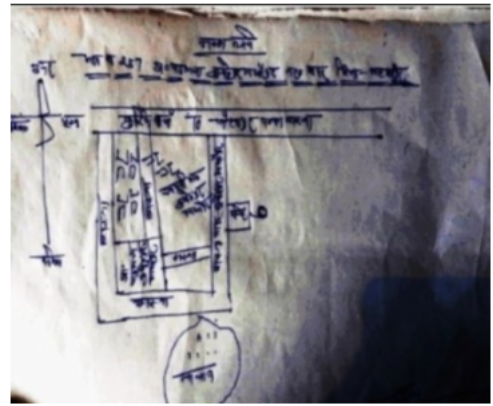

निर्वाचक रजिस्ट्रीकरण अधिकारी

Nazri Naksha

Google Map View

Polling Station Building Front View

Polling Station Front View

Cad View

Key MAP View

|  |                              |  |                              |  |                              |
|--|------------------------------|--|------------------------------|--|------------------------------|
| 1<br>नाम : सतीश<br>पिता का नाम: ओमप्रकाश<br>मकान संख्या : 0<br>आयु : 41 लिंग : पुरुष                 | APB2656171<br>फोटो उपलब्ध है | 2<br>नाम : राम गीता<br>पति का नाम: धर्मपाल<br>मकान संख्या : 000<br>आयु : 32 लिंग : महिला             | APB2570034<br>फोटो उपलब्ध है | 3<br>नाम : रीता<br>पति का नाम: अंदू<br>मकान संख्या : 00<br>आयु : 28 लिंग : महिला                 | APB2570042<br>फोटो उपलब्ध है |
| 4<br>नाम : प्रीति देवी<br>पति का नाम: दिनेश मौर्या<br>मकान संख्या : 0<br>आयु : 26 लिंग : महिला       | APB2656205<br>फोटो उपलब्ध है | 5<br>नाम : दिनेश मौर्या<br>पिता का नाम: राजेंद्र मौर्या<br>मकान संख्या : 00<br>आयु : 24 लिंग : पुरुष | APB2570026<br>फोटो उपलब्ध है | 6<br>नाम : रोहित कुमार<br>पिता का नाम: बटेश्वर दयाल<br>मकान संख्या : 0<br>आयु : 22 लिंग : पुरुष  | APB2647808<br>फोटो उपलब्ध है |
| 7<br>नाम : अंकित मिश्रा<br>पिता का नाम: शैलेन्द्र मिश्रा<br>मकान संख्या : 0<br>आयु : 21 लिंग : पुरुष | APB2656189<br>फोटो उपलब्ध है | 8<br>नाम : अकनामिका दीक्षित<br>पति का नाम: अंकित मिश्रा<br>मकान संख्या : 0<br>आयु : 20 लिंग : महिला  | APB2647774<br>फोटो उपलब्ध है | 9<br>नाम : आशीष<br>पिता का नाम: राम नरेश<br>मकान संख्या : 12<br>आयु : 21 लिंग : पुरुष            | APB2701092<br>फोटो उपलब्ध है |
| 10<br>नाम : अवनीश कुमार<br>पिता का नाम: राम किशोर<br>मकान संख्या : 25<br>आयु : 27 लिंग : पुरुष       | APB2494581<br>फोटो उपलब्ध है | 11<br>नाम : सोनपाल<br>पिता का नाम: लटूरी<br>मकान संख्या : 41<br>आयु : 64 लिंग : पुरुष                | APB0303255<br>फोटो उपलब्ध है | 12<br>नाम : ऊषा देवी<br>पति का नाम: सोमपाल<br>मकान संख्या : 41<br>आयु : 56 लिंग : महिला          | APB0931964<br>फोटो उपलब्ध है |
| 13<br>नाम : सुशील कुमार<br>पिता का नाम: सोनपाल<br>मकान संख्या : 41<br>आयु : 36 लिंग : पुरुष          | APB0931980<br>फोटो उपलब्ध है | 14<br>नाम : शिवानी देवी<br>पति का नाम: सुधीर बाबू<br>मकान संख्या : 41<br>आयु : 35 लिंग : महिला       | APB0932830<br>फोटो उपलब्ध है | 15<br>नाम : विमलेश कुमार<br>पिता का नाम: सोनपाल<br>मकान संख्या : 41<br>आयु : 34 लिंग : पुरुष     | APB0932004<br>फोटो उपलब्ध है |
| 16<br>नाम : कुलदीप<br>पिता का नाम: सोनपाल<br>मकान संख्या : 41<br>आयु : 31 लिंग : पुरुष               | APB1522176<br>फोटो उपलब्ध है | 17<br>नाम : संगीता<br>पति का नाम: विमलेश कुमार<br>मकान संख्या : 41<br>आयु : 28 लिंग : महिला          | APB2142404<br>फोटो उपलब्ध है | 18<br>नाम : सुरजीत<br>पिता का नाम: सोनपाल<br>मकान संख्या : 41<br>आयु : 26 लिंग : पुरुष           | APB2387769<br>फोटो उपलब्ध है |
| 19<br>नाम : मनोज कुमार<br>पिता का नाम: महेन्द्र<br>मकान संख्या : 47<br>आयु : 20 लिंग : पुरुष         | APB2748291<br>फोटो उपलब्ध है | 20<br>नाम : शिवम सिंह<br>पिता का नाम: हरि विलास सिंह<br>मकान संख्या : 55<br>आयु : 24 लिंग : पुरुष    | APB2494573<br>फोटो उपलब्ध है | 21<br>नाम : अतुल कुमार<br>पिता का नाम: बटेश्वर<br>मकान संख्या : 65<br>आयु : 21 लिंग : पुरुष      | APB2748564<br>फोटो उपलब्ध है |
| 22<br>नाम : रामश्री<br>पति का नाम: रोशनलाल<br>मकान संख्या : 97<br>आयु : 48 लिंग : महिला              | KKJ2159457<br>फोटो उपलब्ध है | 23<br>नाम : रिशीपाल<br>पिता का नाम: रोशनलाल<br>मकान संख्या : 97<br>आयु : 48 लिंग : पुरुष             | KKJ2159440<br>फोटो उपलब्ध है | 24<br>नाम : संजय कुमार<br>पिता का नाम: रोशनलाल<br>मकान संख्या : 97<br>आयु : 42 लिंग : पुरुष      | KKJ2159424<br>फोटो उपलब्ध है |
| 25<br>नाम : बेबी देवी<br>पति का नाम: संजय कुमार<br>मकान संख्या : 97<br>आयु : 40 लिंग : महिला         | APB0932681<br>फोटो उपलब्ध है | 26<br>नाम : राधेश्याम<br>पिता का नाम: हरिपाल<br>मकान संख्या : 97<br>आयु : 26 लिंग : पुरुष            | APB2382299<br>फोटो उपलब्ध है | 27<br>नाम : राधा<br>पति का नाम: राजीव कुमार<br>मकान संख्या : 97<br>आयु : 21 लिंग : महिला         | APB2784056<br>फोटो उपलब्ध है |
| 28<br>नाम : रानी देवी<br>पति का नाम: बृजेश कुमार दुबे<br>मकान संख्या : 188<br>आयु : 54 लिंग : महिला  | APB1789569<br>फोटो उपलब्ध है | 29<br>नाम : शैलेन्द्र कुमार<br>पिता का नाम: प्रहलाद<br>मकान संख्या : 138<br>आयु : 40 लिंग : पुरुष    | APB0931675<br>फोटो उपलब्ध है | 30<br>नाम : धन देवी<br>पति का नाम: शैलेन्द्र कुमार<br>मकान संख्या : 138<br>आयु : 34 लिंग : महिला | APB1342476<br>फोटो उपलब्ध है |