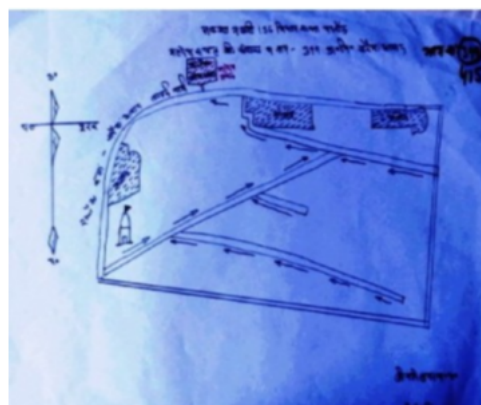

निर्वाचक रजिस्ट्रीकरण अधिकारी

Nazri Naksha

Google Map View

Polling Station Building Front View

Polling Station Front View

Cad View

Key MAP View

|   |                              |   |                              |  |                              |
|---|------------------------------|---|------------------------------|--|------------------------------|
| 1<br>नाम : मंजू देवी<br>पति का नाम: राम प्रताप<br>मकान संख्या : 0<br>आयु : 61 लिंग : महिला          | APB2805224<br>फोटो उपलब्ध है | 2<br>नाम : श्यामपाल<br>पिता का नाम: राज बहादुर<br>मकान संख्या : 0<br>आयु : 51 लिंग : पुरुष      | APB2068104<br>फोटो उपलब्ध है | 3<br>नाम : राम देवी<br>पति का नाम: श्याम पाल<br>मकान संख्या : 0<br>आयु : 46 लिंग : महिला             | APB2702124<br>फोटो उपलब्ध है |
| 4<br>नाम : हरी राम<br>पिता का नाम: अमीर चंद्रा<br>मकान संख्या : 0<br>आयु : 40 लिंग : पुरुष          | APB2804268<br>फोटो उपलब्ध है | 5<br>नाम : रुमा देवी<br>पिता का नाम: रावणद्रपल<br>मकान संख्या : 0<br>आयु : 37 लिंग : महिला      | APB2805190<br>फोटो उपलब्ध है | 6<br>नाम : सोनी<br>पति का नाम: हरीरामपाल<br>मकान संख्या : 0<br>आयु : 35 लिंग : महिला                 | APB2805265<br>फोटो उपलब्ध है |
| 7<br>नाम : रत्नेश कुमार सिंह<br>पिता का नाम: नन्हे सिंह<br>मकान संख्या : 0<br>आयु : 34 लिंग : पुरुष | APB2804714<br>फोटो उपलब्ध है | 8<br>नाम : बिटाना देवी<br>पति का नाम: प्रवेश पाल<br>मकान संख्या : 0<br>आयु : 33 लिंग : महिला    | APB2941664<br>फोटो उपलब्ध है | 9<br>नाम : अर्जुन सिंह<br>पिता का नाम: कुनू सिंह<br>मकान संख्या : 0<br>आयु : 29 लिंग : पुरुष         | APB2805489<br>फोटो उपलब्ध है |
| 10<br>नाम : अर्चना देवी<br>पति का नाम: पवन कुमार<br>मकान संख्या : 0<br>आयु : 28 लिंग : महिला        | APB2702033<br>फोटो उपलब्ध है | 11<br>नाम : बगीश पाल<br>पिता का नाम: बीजपाल<br>मकान संख्या : 0<br>आयु : 28 लिंग : पुरुष         | APB2702108<br>फोटो उपलब्ध है | 12<br>नाम : कुसुमा सिंह<br>पति का नाम: रत्नेश कुमार सिंह<br>मकान संख्या : 0<br>आयु : 28 लिंग : महिला | APB2803989<br>फोटो उपलब्ध है |
| 13<br>नाम : मोनी<br>पति का नाम: सुधीर सिंह<br>मकान संख्या : 0<br>आयु : 28 लिंग : महिला              | APB2805109<br>फोटो उपलब्ध है | 14<br>नाम : सुनील कुमार<br>पिता का नाम: श्री कृष्णा<br>मकान संख्या : 0<br>आयु : 27 लिंग : पुरुष | APB2701951<br>फोटो उपलब्ध है | 15<br>नाम : श्यामदुलारी<br>पति का नाम: राजवीर<br>मकान संख्या : 00<br>आयु : 27 लिंग : महिला           | APB2710143<br>फोटो उपलब्ध है |
| 16<br>नाम : शिल्पी देवी<br>पति का नाम: अर्जुन सिंह<br>मकान संख्या : 0<br>आयु : 27 लिंग : महिला      | APB2804722<br>फोटो उपलब्ध है | 17<br>नाम : शिल्पी देवी<br>पति का नाम: कुलदीप<br>मकान संख्या : 0<br>आयु : 26 लिंग : महिला       | APB2702025<br>फोटो उपलब्ध है | 18<br>नाम : बबली<br>पति का नाम: मानवेंद्र<br>मकान संख्या : 0<br>आयु : 25 लिंग : महिला                | APB2431591<br>फोटो उपलब्ध है |
| 19<br>नाम : मैना देवी<br>पति का नाम: शक्ति कुमार<br>मकान संख्या : 0<br>आयु : 25 लिंग : महिला        | APB2709921<br>फोटो उपलब्ध है | 20<br>नाम : दिव्या देवी<br>पति का नाम: रजनीश<br>मकान संख्या : 00<br>आयु : 25 लिंग : महिला       | APB2710010<br>फोटो उपलब्ध है | 21<br>नाम : बबली<br>पति का नाम: विपिनेश कुमार<br>मकान संख्या : 00<br>आयु : 25 लिंग : महिला           | APB2710267<br>फोटो उपलब्ध है |
| 22<br>नाम : सरजना पाल<br>पति का नाम: नरवीर<br>मकान संख्या : 0<br>आयु : 25 लिंग : महिला              | APB2710564<br>फोटो उपलब्ध है | 23<br>नाम : प्रदीप कुमार<br>पिता का नाम: रामरहीश<br>मकान संख्या : 0<br>आयु : 25 लिंग : पुरुष    | APB2711125<br>फोटो उपलब्ध है | 24<br>नाम : रुपा देवी<br>पति का नाम: पवन<br>मकान संख्या : 00<br>आयु : 24 लिंग : महिला                | APB2555092<br>फोटो उपलब्ध है |
| 25<br>नाम : मोहित सिंह<br>पिता का नाम: कन्हैयालाल<br>मकान संख्या : 0<br>आयु : 24 लिंग : पुरुष       | APB2702074<br>फोटो उपलब्ध है | 26<br>नाम : अरुणा देवी<br>पति का नाम: जीवेश कुमार<br>मकान संख्या : 0<br>आयु : 24 लिंग : महिला   | APB2710416<br>फोटो उपलब्ध है | 27<br>नाम : अरुणेश कुमार<br>पिता का नाम: महेश सिंह<br>मकान संख्या : 00<br>आयु : 24 लिंग : पुरुष      | APB2712859<br>फोटो उपलब्ध है |
| 28<br>नाम : अर्चना पाल<br>पति का नाम: सुनील कुमार<br>मकान संख्या : 00<br>आयु : 22 लिंग : महिला      | APB2712917<br>फोटो उपलब्ध है | 29<br>नाम : सपना देवी<br>पिता का नाम: कुनू सिंह<br>मकान संख्या : 0<br>आयु : 21 लिंग : महिला     | APB2804763<br>फोटो उपलब्ध है | 30<br>नाम : सूरज सिंह<br>पिता का नाम: रामवीर सिंह<br>मकान संख्या : 0<br>आयु : 20 लिंग : पुरुष        | APB2805059<br>फोटो उपलब्ध है |