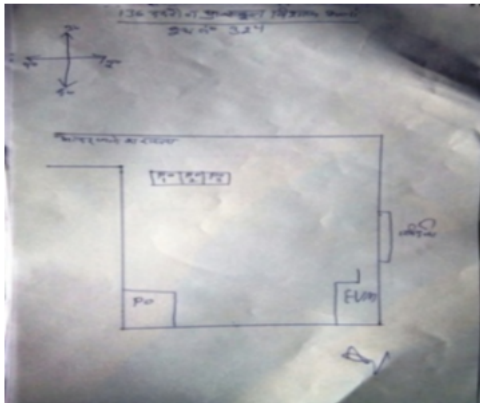

निर्वाचक रजिस्ट्रीकरण अधिकारी

Nazri Naksha

Google Map View

Polling Station Building Front View

Polling Station Front View

Cad View

Key MAP View

|   |                              |  |                              |   |                              |
|---|------------------------------|--|------------------------------|---|------------------------------|
| # 1<br>नाम : सुजाता<br>पति का नाम: अलोक कुमार<br>मकान संख्या : 4<br>आयु : 29 लिंग : महिला       | APB2957710<br>फोटो उपलब्ध है | 2<br>नाम : प्रेमा देवी<br>पति का नाम: रोशनलाल<br>मकान संख्या : 1<br>आयु : 49 लिंग : महिला              | KKJ2651115<br>फोटो उपलब्ध है | 3<br>नाम : नरेन्द्रपाल<br>पिता का नाम: रामेश्वर<br>मकान संख्या : 1<br>आयु : 45 लिंग : पुरुष       | KKJ2704682<br>फोटो उपलब्ध है |
| 4<br>नाम : सिमरन<br>पति का नाम: विकास कुमार राजपूत<br>मकान संख्या : 01<br>आयु : 25 लिंग : महिला | APB2623155<br>फोटो उपलब्ध है | 5<br>नाम : विकास कुमार राजपूत<br>पिता का नाम: नरेंद्र पाल<br>मकान संख्या : 01<br>आयु : 22 लिंग : पुरुष | APB2527851<br>फोटो उपलब्ध है | 6<br>नाम : बतासो<br>पति का नाम: द्वारिका<br>मकान संख्या : 2<br>आयु : 66 लिंग : महिला              | KKJ2183242<br>फोटो उपलब्ध है |
| 7<br>नाम : कन्हईलाल<br>पिता का नाम: द्वारिका<br>मकान संख्या : 2<br>आयु : 57 लिंग : पुरुष        | KKJ2785830<br>फोटो उपलब्ध है | 8<br>नाम : मनोरमा<br>पति का नाम: कन्हई लाल<br>मकान संख्या : 2<br>आयु : 55 लिंग : महिला                 | KKJ1738756<br>फोटो उपलब्ध है | 9<br>नाम : विनोद<br>पिता का नाम: द्वारिका<br>मकान संख्या : 2<br>आयु : 54 लिंग : पुरुष             | KKJ2785798<br>फोटो उपलब्ध है |
| 10<br>नाम : रामलखन वर्मा<br>पिता का नाम: अम्बर लाल<br>मकान संख्या : 2<br>आयु : 53 लिंग : पुरुष  | APB1771567<br>फोटो उपलब्ध है | 11<br>नाम : अनीता देवी<br>पति का नाम: रामलखन वर्मा<br>मकान संख्या : 2<br>आयु : 51 लिंग : महिला         | APB1771583<br>फोटो उपलब्ध है | 12<br>नाम : रोशन लाल<br>पिता का नाम: रामेश्वर दयाल<br>मकान संख्या : 02<br>आयु : 51 लिंग : पुरुष   | APB2452324<br>फोटो उपलब्ध है |
| 13<br>नाम : सर्वेश<br>पिता का नाम: द्वारिका<br>मकान संख्या : 2<br>आयु : 50 लिंग : पुरुष         | KKJ2785806<br>फोटो उपलब्ध है | 14<br>नाम : उर्मिलादेवी<br>पति का नाम: विनोद कुमार<br>मकान संख्या : 2<br>आयु : 47 लिंग : महिला         | APB1123793<br>फोटो उपलब्ध है | 15<br>नाम : रंजना देवी<br>पति का नाम: सर्वेश कुमार<br>मकान संख्या : 2<br>आयु : 39 लिंग : महिला    | APB2281145<br>फोटो उपलब्ध है |
| 16<br>नाम : अनुपम लता<br>पिता का नाम: आदेश कुमार<br>मकान संख्या : 2<br>आयु : 34 लिंग : महिला    | APB1123785<br>फोटो उपलब्ध है | 17<br>नाम : विनय कुमार<br>पिता का नाम: रामलखन<br>मकान संख्या : 2<br>आयु : 34 लिंग : पुरुष              | APB1771484<br>फोटो उपलब्ध है | 18<br>नाम : आदेशकुमार<br>पिता का नाम: द्वारिकाप्रसाद<br>मकान संख्या : 2<br>आयु : 34 लिंग : पुरुष  | KKJ2704674<br>फोटो उपलब्ध है |
| 19<br>नाम : आयूष कुमार वर्मा<br>पिता का नाम: रामलखन<br>मकान संख्या : 2<br>आयु : 32 लिंग : पुरुष | APB1771526<br>फोटो उपलब्ध है | 20<br>नाम : आरुष कुमार<br>पिता का नाम: राम लखन<br>मकान संख्या : 2<br>आयु : 30 लिंग : पुरुष             | APB1771542<br>फोटो उपलब्ध है | 21<br>नाम : संदीप कुमार<br>पिता का नाम: कन्हई लाल<br>मकान संख्या : 2<br>आयु : 29 लिंग : पुरुष     | APB1634021<br>फोटो उपलब्ध है |
| 22<br>नाम : लक्ष्मी देवी<br>पति का नाम: आयुष कुमार<br>मकान संख्या : 2<br>आयु : 28 लिंग : महिला  | APB2415826<br>फोटो उपलब्ध है | 23<br>नाम : कुलदीप कुमार<br>पिता का नाम: कन्हई लाल<br>मकान संख्या : 02<br>आयु : 27 लिंग : पुरुष        | APB1634286<br>फोटो उपलब्ध है | 24<br>नाम : किरन<br>पति का नाम: अरुष कुमार<br>मकान संख्या : 02<br>आयु : 25 लिंग : महिला           | APB2451169<br>फोटो उपलब्ध है |
| 25<br>नाम : प्रभा देवी<br>पिता का नाम: कन्हई लाल<br>मकान संख्या : 2<br>आयु : 25 लिंग : महिला    | APB2561611<br>फोटो उपलब्ध है | 26<br>नाम : मधु कुमारी<br>पिता का नाम: राम लखन<br>मकान संख्या : 2<br>आयु : 25 लिंग : महिला             | APB2704211<br>फोटो उपलब्ध है | 27<br>नाम : यतेन्द्र कुमार<br>पिता का नाम: कन्हई लाल<br>मकान संख्या : 02<br>आयु : 23 लिंग : पुरुष | APB2450740<br>फोटो उपलब्ध है |
| 28<br>नाम : राहुल<br>पिता का नाम: विनोद कुमार<br>मकान संख्या : 2<br>आयु : 22 लिंग : पुरुष       | APB2532737<br>फोटो उपलब्ध है | 29<br>नाम : सविता देवी<br>पति का नाम: आशीष कुमार<br>मकान संख्या : 02<br>आयु : 21 लिंग : महिला          | APB2622876<br>फोटो उपलब्ध है | 30<br>नाम : आशीष कुमार<br>पिता का नाम: रोशन लाल<br>मकान संख्या : 02<br>आयु : 21 लिंग : पुरुष      | APB2622967<br>फोटो उपलब्ध है |