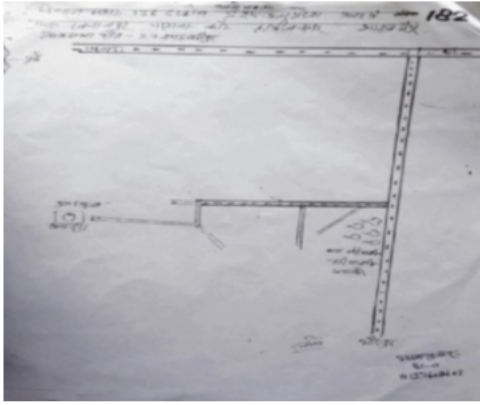

निर्वाचक रजिस्ट्रीकरण अधिकारी

Nazri Naksha

Google Map View

Polling Station Building Front View

Polling Station Front View

Cad View

Key MAP View

|  |                              |   |                              |   |                              |
|--|------------------------------|---|------------------------------|---|------------------------------|
| 1<br>नाम : सोनकली<br>पति का नाम: मनसुख<br>मकान संख्या : 00<br>आयु : 71 लिंग : महिला                | APB2347250<br>फोटो उपलब्ध है | 2<br>नाम : सर्वेश गुप्ता<br>पति का नाम: भाईलाल गुप्ता<br>मकान संख्या : 0<br>आयु : 65 लिंग : महिला | APB2278349<br>फोटो उपलब्ध है | 3<br>नाम : लल्लो<br>पति का नाम: इसरार<br>मकान संख्या : 0<br>आयु : 65 लिंग : महिला               | APB2546810<br>फोटो उपलब्ध है |
| 4<br>नाम : सत्य प्रकाश पांडे<br>पिता का नाम: बाबू राम<br>मकान संख्या : 00<br>आयु : 60 लिंग : पुरुष | APB2347193<br>फोटो उपलब्ध है | 5<br>नाम : रामबेटी<br>पति का नाम: रामपाल<br>मकान संख्या : 00<br>आयु : 60 लिंग : महिला             | APB2347201<br>फोटो उपलब्ध है | 6<br>नाम : नीलम<br>पति का नाम: लालाराम<br>मकान संख्या : 00<br>आयु : 60 लिंग : महिला             | APB2347219<br>फोटो उपलब्ध है |
| 7<br>नाम : विटान श्री<br>पति का नाम: राम करन<br>मकान संख्या : 00<br>आयु : 57 लिंग : महिला          | APB2971794<br>फोटो उपलब्ध है | 8<br>नाम : नत्थू लाल<br>पिता का नाम: प्यारे लाल<br>मकान संख्या : 0<br>आयु : 55 लिंग : महिला       | APB2685824<br>फोटो उपलब्ध है | 9<br>नाम : अजमली<br>पिता का नाम: असगर शाह<br>मकान संख्या : 00<br>आयु : 55 लिंग : पुरुष          | APB2938322<br>फोटो उपलब्ध है |
| 10<br>नाम : उर्मिला<br>पति का नाम: नत्थू लाल<br>मकान संख्या : 0<br>आयु : 53 लिंग : महिला           | APB2687002<br>फोटो उपलब्ध है | 11<br>नाम : सबिया<br>पति का नाम: अजमली<br>मकान संख्या : 00<br>आयु : 51 लिंग : महिला               | APB2934230<br>फोटो उपलब्ध है | 12<br>नाम : मुस्कीना<br>पति का नाम: हनीफ़<br>मकान संख्या : 00<br>आयु : 49 लिंग : महिला          | APB2934404<br>फोटो उपलब्ध है |
| 13<br>नाम : बीना पांडे<br>पति का नाम: राम कृष्ण<br>मकान संख्या : 00<br>आयु : 48 लिंग : महिला       | APB2181352<br>फोटो उपलब्ध है | 14<br>नाम : धीरज गुप्ता<br>पिता का नाम: सर्वेश गुप्ता<br>मकान संख्या : 0<br>आयु : 47 लिंग : पुरुष | APB2278091<br>फोटो उपलब्ध है | 15<br>नाम : राजेश्वरी<br>पति का नाम: रामबरन<br>मकान संख्या : 0<br>आयु : 45 लिंग : महिला         | APB2412104<br>फोटो उपलब्ध है |
| 16<br>नाम : मो सलीम<br>पिता का नाम: रहीम<br>मकान संख्या : 0<br>आयु : 45 लिंग : पुरुष               | APB2951051<br>फोटो उपलब्ध है | 17<br>नाम : साबरा<br>पति का नाम: मो उमर<br>मकान संख्या : 0<br>आयु : 39 लिंग : महिला               | APB2217909<br>फोटो उपलब्ध है | 18<br>नाम : राम रतन<br>पिता का नाम: किशनपाल<br>मकान संख्या : 0<br>आयु : 38 लिंग : पुरुष         | APB2412138<br>फोटो उपलब्ध है |
| 19<br>नाम : छोटके<br>पति का नाम: कमलेश कुमार<br>मकान संख्या : 0<br>आयु : 37 लिंग : महिला           | APB2258416<br>फोटो उपलब्ध है | 20<br>नाम : विनय गुप्ता<br>पिता का नाम: सर्वेश गुप्ता<br>मकान संख्या : 0<br>आयु : 37 लिंग : पुरुष | APB2278117<br>फोटो उपलब्ध है | 21<br>नाम : कुसुमा देवी<br>पति का नाम: संजीव कुमार<br>मकान संख्या : 00<br>आयु : 36 लिंग : महिला | APB2179836<br>फोटो उपलब्ध है |
| 22<br>नाम : कुंती<br>पति का नाम: राम वीर<br>मकान संख्या : 00<br>आयु : 36 लिंग : महिला              | APB2795300<br>फोटो उपलब्ध है | 23<br>नाम : जमुना<br>पति का नाम: रक्षपाल<br>मकान संख्या : 0<br>आयु : 36 लिंग : महिला              | APB2969855<br>फोटो उपलब्ध है | 24<br>नाम : वीर बेतास<br>पिता का नाम: जय चंद<br>मकान संख्या : 0<br>आयु : 35 लिंग : पुरुष        | APB2886356<br>फोटो उपलब्ध है |
| 25<br>नाम : शिवम गुप्ता<br>पिता का नाम: सर्वेश गुप्ता<br>मकान संख्या : 0<br>आयु : 34 लिंग : पुरुष  | APB2278083<br>फोटो उपलब्ध है | 26<br>नाम : मधू<br>पति का नाम: राजेश<br>मकान संख्या : 0<br>आयु : 34 लिंग : महिला                  | APB2381580<br>फोटो उपलब्ध है | 27<br>नाम : नीरज देवी<br>पति का नाम: रामरतन<br>मकान संख्या : 0<br>आयु : 34 लिंग : महिला         | APB2412070<br>फोटो उपलब्ध है |
| 28<br>नाम : अवनीश गुप्ता<br>पिता का नाम: सर्वेश गुप्ता<br>मकान संख्या : 0<br>आयु : 33 लिंग : पुरुष | APB2278125<br>फोटो उपलब्ध है | 29<br>नाम : सौम्या बाथम<br>पति का नाम: विनय गुप्ता<br>मकान संख्या : 0<br>आयु : 33 लिंग : महिला    | APB2278133<br>फोटो उपलब्ध है | 30<br>नाम : राज कुमार<br>पिता का नाम: रामदीन<br>मकान संख्या : 00<br>आयु : 32 लिंग : पुरुष       | APB2884203<br>फोटो उपलब्ध है |