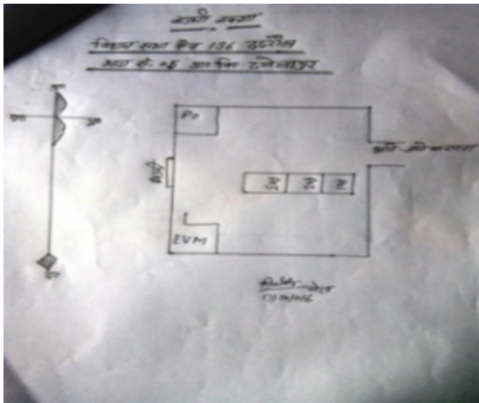

निर्वाचक रजिस्ट्रीकरण अधिकारी

Nazri Naksha

Google Map View

Polling Station Building Front View

Polling Station Front View

Cad View

Key MAP View

|    |                   |  |    |                   |   |    |            |   |
|----|-------------------|--|----|-------------------|---|----|------------|---|
| 1  | APB1443746        | नाम : हरीराम<br>पिता का नाम: श्रीराम<br>मकान संख्या : 138<br>आयु : 49 लिंग : पुरुष             | 2  | LVJ2877116        | नाम : माया<br>पति का नाम: हरिराम<br>मकान संख्या : 138<br>आयु : 46 लिंग : महिला                      | 3  | APB1259795 | नाम : पनर्मा देवी<br>पति का नाम: शिव पाल<br>मकान संख्या : 139<br>आयु : 47 लिंग : महिला        |
| 4  | APB0325621        | नाम : श्रीपाल<br>पिता का नाम: दयाराम<br>मकान संख्या : 140<br>आयु : 54 लिंग : पुरुष             | 5  | UP/14/066/0903266 | नाम : सत्यपाल<br>पिता का नाम: जुब्बा<br>मकान संख्या : 140<br>आयु : 52 लिंग : पुरुष                  | 6  | LVJ2538692 | नाम : सुखरानी<br>पति का नाम: सत्यपाल<br>मकान संख्या : 140<br>आयु : 49 लिंग : महिला            |
| 7  | LVJ2877280        | नाम : मुन्नी देवी<br>पति का नाम: श्रीपाल<br>मकान संख्या : 140<br>आयु : 49 लिंग : महिला         | 8  | APB2721231        | नाम : पुनीत<br>पिता का नाम: श्रीपाल<br>मकान संख्या : 140<br>आयु : 21 लिंग : पुरुष                   | 9  | APB2972644 | नाम : शिव शरन<br>पिता का नाम: बाबुराम<br>मकान संख्या : 143<br>आयु : 61 लिंग : पुरुष           |
| 10 | APB1261403        | नाम : अंकित<br>पिता का नाम: हरीशंकर<br>मकान संख्या : 143<br>आयु : 34 लिंग : पुरुष              | 11 | APB2353985        | नाम : सक्षम तिवारी<br>पिता का नाम: शिवसरन तिवारी<br>मकान संख्या : 143<br>आयु : 26 लिंग : पुरुष      | 12 | APB2723898 | नाम : गीता देवी<br>पति का नाम: रामशंकर<br>मकान संख्या : 144<br>आयु : 44 लिंग : महिला          |
| 13 | APB2403038        | नाम : मोवीन<br>पिता का नाम: बन्नो शा.<br>मकान संख्या : 144<br>आयु : 27 लिंग : पुरुष            | 14 | APB2401784        | नाम : गोपी<br>पिता का नाम: राम पाल<br>मकान संख्या : 144<br>आयु : 27 लिंग : पुरुष                    | 15 | APB2401743 | नाम : विवेक तिवारी<br>पिता का नाम: शिवसरन<br>मकान संख्या : 144<br>आयु : 26 लिंग : पुरुष       |
| 16 | UP/14/066/0903132 | नाम : महेन्द्र<br>पिता का नाम: शम्भूदयाल<br>मकान संख्या : 145<br>आयु : 62 लिंग : पुरुष         | 17 | APB2401727        | नाम : वर्षा तिवारी<br>पति का नाम: विवेक तिवारी<br>मकान संख्या : 145<br>आयु : 29 लिंग : महिला        | 18 | APB2401792 | नाम : आशीष<br>पिता का नाम: सुरेंद्र अवस्थी<br>मकान संख्या : 145<br>आयु : 29 लिंग : पुरुष      |
| 19 | APB2403004        | नाम : पवन अवस्थी<br>पिता का नाम: राम सहीस<br>मकान संख्या : 145<br>आयु : 26 लिंग : पुरुष        | 20 | APB2752715        | नाम : पिपूष अवस्थी<br>पिता का नाम: महेंद्र अवस्थी<br>मकान संख्या : 145<br>आयु : 25 लिंग : पुरुष     | 21 | APB1260215 | नाम : सुधीर कुमार<br>पिता का नाम: रामकृष्ण<br>मकान संख्या : 147<br>आयु : 41 लिंग : पुरुष      |
| 22 | APB2564102        | नाम : सरला<br>पति का नाम: सदाशिव<br>मकान संख्या : 148<br>आयु : 63 लिंग : महिला                 | 23 | LVJ2538791        | नाम : विनेद<br>पिता का नाम: सालिक राम<br>मकान संख्या : 148<br>आयु : 46 लिंग : पुरुष                 | 24 | LVJ2877348 | नाम : रामदेवी<br>पति का नाम: विनोद<br>मकान संख्या : 148<br>आयु : 44 लिंग : महिला              |
| 25 | APB2274900        | नाम : शुभम अवस्थी<br>पिता का नाम: देव शरण अवस्थी<br>मकान संख्या : 148<br>आयु : 37 लिंग : पुरुष | 26 | APB2274918        | नाम : आरती<br>पति का नाम: शुभम अवस्थी<br>मकान संख्या : 148<br>आयु : 34 लिंग : महिला                 | 27 | APB2403053 | नाम : टीटू अवस्थी<br>पिता का नाम: सदाशिव अवस्थी<br>मकान संख्या : 148<br>आयु : 27 लिंग : पुरुष |
| 28 | APB2820405        | नाम : आरती अवस्थी<br>पिता का नाम: सदा शिव अवस्थी<br>मकान संख्या : 148<br>आयु : 27 लिंग : महिला | 29 | APB2485233        | नाम : विकास अवस्थी<br>पिता का नाम: विनोद कुमार अवस्थी<br>मकान संख्या : 148<br>आयु : 24 लिंग : पुरुष | 30 | APB2608578 | नाम : कमला<br>पति का नाम: सुरेंद्र कुमार<br>मकान संख्या : 149<br>आयु : 64 लिंग : महिला        |