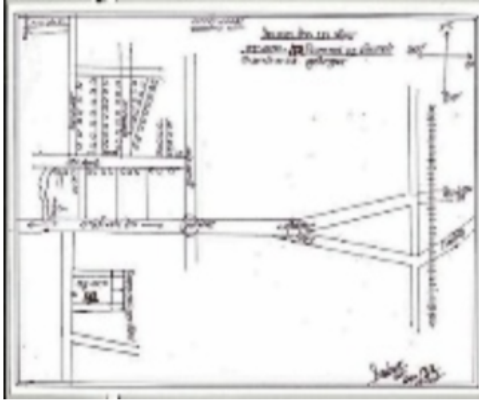

Nazri Naksha