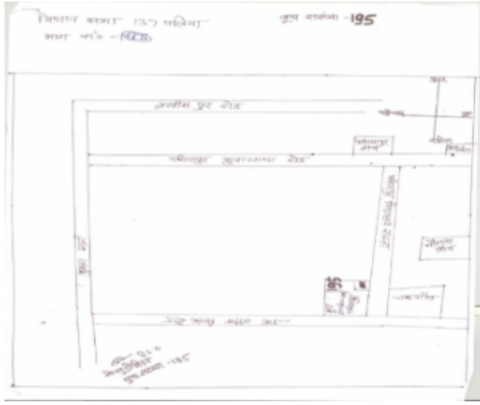

Nazri Naksha