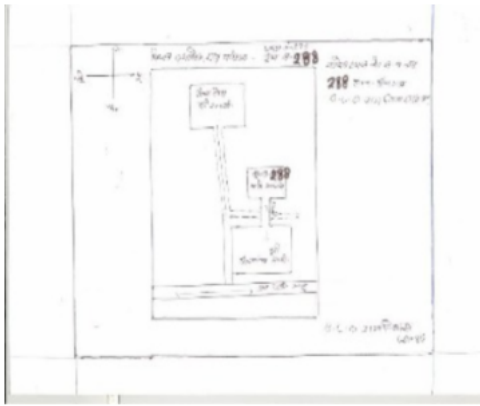

Nazri Naksha