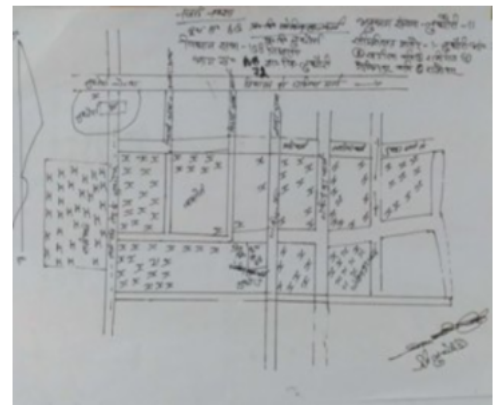

Key MAP View