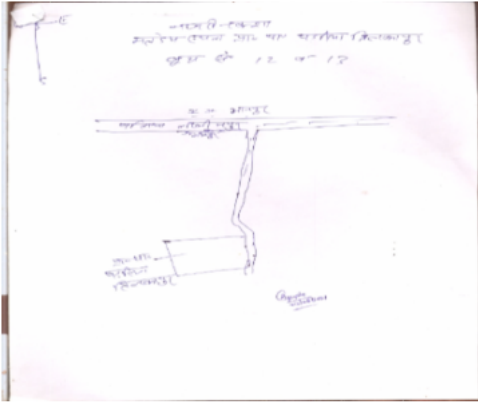

Nazri Naksha