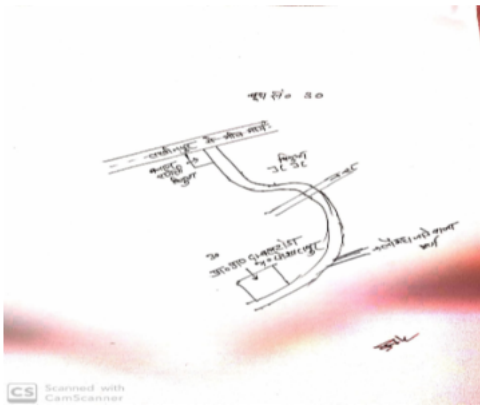

निर्वाचक रजिस्ट्रीकरण अधिकारी

Nazri Naksha

Google Map View

Polling Station Building Front View

Polling Station Front View

Cad View

Key MAP View

1 नाम : शान्ति देवी पति का नाम: तिलक सिंह मकान संख्या : 320 आयु : 76 लिंग : महिला फोटो उपलब्ध है	UP/15/069/0105619	2 नाम : गुरुदयाल सिंह पिता का नाम: सरदार सिंह मकान संख्या : 320 आयु : 65 लिंग : पुरुष फोटो उपलब्ध है	JQC2073138	3 नाम : जशोदा देवी पति का नाम: गुरु दयाल सिंह मकान संख्या : 320 आयु : 64 लिंग : महिला फोटो उपलब्ध है	UP/15/069/0105509
4 नाम : कंचन सिंह पिता का नाम: सरदार सिंह मकान संख्या : 320 आयु : 55 लिंग : पुरुष फोटो उपलब्ध है	UP/15/069/0105507	5 नाम : फूला देवी पति का नाम: कंचन सिंह मकान संख्या : 320 आयु : 55 लिंग : महिला फोटो उपलब्ध है	UP/15/069/0105508	6 नाम : जौतरी देवी पति का नाम: सुन्दर सिंह मकान संख्या : 320 आयु : 54 लिंग : महिला फोटो उपलब्ध है	UP/15/069/0105621
7 नाम : दर्शन सिंह पिता का नाम: तिलक सिंह मकान संख्या : 320 आयु : 52 लिंग : पुरुष फोटो उपलब्ध है	UP/15/069/0105728	8 नाम : सुल्तान सिंह पिता का नाम: गंगाराम मकान संख्या : 320 आयु : 50 लिंग : पुरुष फोटो उपलब्ध है	UP/15/069/0105617	9 नाम : विक्रमपाल सिंह पिता का नाम: तिलक सिंह मकान संख्या : 320 आयु : 50 लिंग : पुरुष फोटो उपलब्ध है	AFX2375616
10 नाम : सुदामा देवी पति का नाम: दर्शनसिंह मकान संख्या : 320 आयु : 48 लिंग : महिला फोटो उपलब्ध है	AFX1878800	11 नाम : अंगूरी देवी पति का नाम: सुल्तान सिंह मकान संख्या : 320 आयु : 47 लिंग : महिला फोटो उपलब्ध है	JQC1577402	12 नाम : सोमवती पति का नाम: विक्रमपाल मकान संख्या : 320 आयु : 44 लिंग : महिला फोटो उपलब्ध है	AFX0989905
13 नाम : राधा देवी पति का नाम: विनोद सिंह मकान संख्या : 320 आयु : 38 लिंग : महिला फोटो उपलब्ध है	AFX2459774	14 नाम : सुनीता देवी पति का नाम: सुल्तान मकान संख्या : 320 आयु : 36 लिंग : महिला फोटो उपलब्ध है	AFX0989897	15 नाम : दिनेश पिता का नाम: कंचन सिंह मकान संख्या : 320 आयु : 35 लिंग : पुरुष फोटो उपलब्ध है	AFX0990978
16 नाम : विनोद सिंह पिता का नाम: गुरु दयाल सिंह मकान संख्या : 320 आयु : 34 लिंग : पुरुष फोटो उपलब्ध है	AFX0990614	17 नाम : मीना देवी पति का नाम: जैसपाल मकान संख्या : 320 आयु : 33 लिंग : महिला फोटो उपलब्ध है	AFX1985837	18 नाम : जैसपाल पिता का नाम: कंचन सिंह मकान संख्या : 320 आयु : 32 लिंग : पुरुष फोटो उपलब्ध है	AFX0989889
19 नाम : महेश पाल पिता का नाम: कंचन सिंह मकान संख्या : 320 आयु : 32 लिंग : पुरुष फोटो उपलब्ध है	AFX0990671	20 नाम : बलवीर सिंह पिता का नाम: सुन्दर सिंह मकान संख्या : 320 आयु : 32 लिंग : पुरुष फोटो उपलब्ध है	AFX0990762	21 नाम : मीना देवी पति का नाम: बलवीर सिंह मकान संख्या : 320 आयु : 29 लिंग : महिला फोटो उपलब्ध है	AFX3158540
22 नाम : संजय पिता का नाम: सुन्दर सिंह मकान संख्या : 320 आयु : 27 लिंग : पुरुष फोटो उपलब्ध है	AFX2484103	23 नाम : शकुंतला देवी पिता का नाम: संजय मकान संख्या : 320 आयु : 27 लिंग : महिला फोटो उपलब्ध है	AFX2735165	24 नाम : परम जीत पिता का नाम: सुंदर सिंह मकान संख्या : 320 आयु : 25 लिंग : पुरुष फोटो उपलब्ध है	AFX2735173
25 नाम : दीपू सिंह पिता का नाम: विक्रमपाल मकान संख्या : 320 आयु : 23 लिंग : पुरुष फोटो उपलब्ध है	AFX3264025	26 नाम : गोल्डी सिंह पिता का नाम: दर्शन सिंह मकान संख्या : 320 आयु : 23 लिंग : पुरुष फोटो उपलब्ध है	AFX3418662	27 नाम : अनिल पिता का नाम: दर्शन सिंह मकान संख्या : 320 आयु : 22 लिंग : पुरुष फोटो उपलब्ध है	AFX3315264
28 नाम : सुनील पिता का नाम: दर्शन सिंह मकान संख्या : 320 आयु : 22 लिंग : पुरुष फोटो उपलब्ध है	AFX3370475	29 नाम : नीरज सिंह पिता का नाम: विक्रमपाल मकान संख्या : 320 आयु : 22 लिंग : पुरुष फोटो उपलब्ध है	AFX3460821	30 नाम : दिलीप सिंह पिता का नाम: सुल्तान सिंह मकान संख्या : 320 आयु : 21 लिंग : पुरुष फोटो उपलब्ध है	AFX3488103