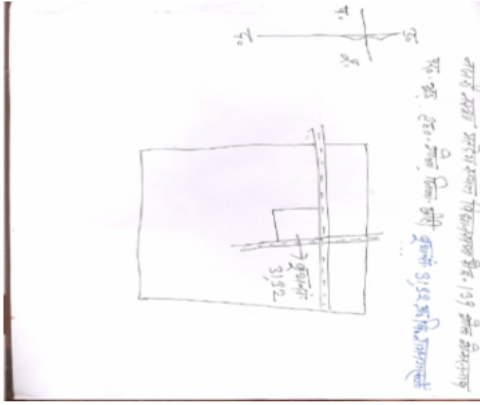

Nazri Naksha