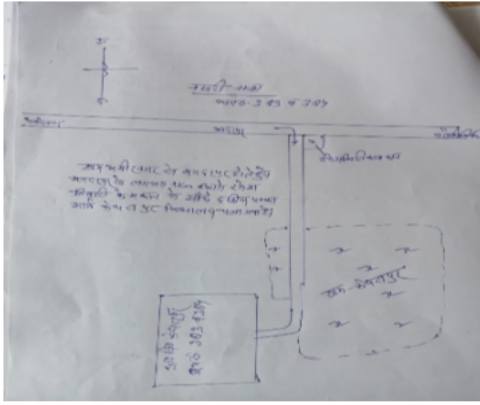

Nazri Naksha