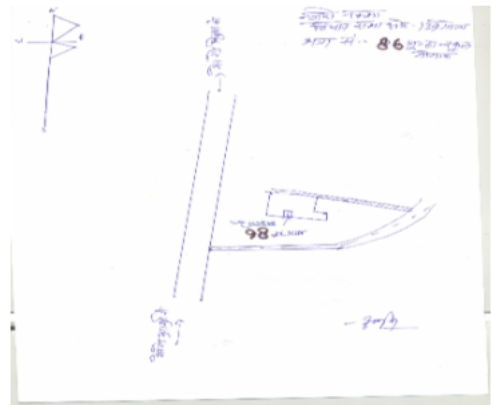

निर्वाचक रजिस्ट्रीकरण अधिकारी

Nazri Naksha

Google Map View

Polling Station Building Front View

Polling Station Front View

Cad View

Key MAP View

|   |                   |                |  |                   |                |   |                   |                |
|---|-------------------|----------------|--|-------------------|----------------|---|-------------------|----------------|
| 1<br>नाम : मुल्लू<br>पिता का नाम: तकुन्न<br>मकान संख्या : 114<br>आयु : 67 लिंग : पुरुष              | AFX2433738        | फोटो उपलब्ध है | 2<br>नाम : अहिबरन<br>पिता का नाम: ब्रज राज<br>मकान संख्या : 114<br>आयु : 42 लिंग : पुरुष       | AFX0158832        | फोटो उपलब्ध है | 3<br>नाम : रंजीत कुमार<br>पिता का नाम: मदर आफराम प्यारी<br>मकान संख्या : 114<br>आयु : 36 लिंग : पुरुष | AFX0665067        | फोटो उपलब्ध है |
| 4<br>नाम : रूवी देवी<br>पति का नाम: रंजीत कुमार<br>मकान संख्या : 114<br>आयु : 33 लिंग : महिला       | AFX0665075        | फोटो उपलब्ध है | 5<br>नाम : बृजलाल<br>पिता का नाम: तकुन्न<br>मकान संख्या : 115<br>आयु : 73 लिंग : पुरुष         | UP/15/071/0030411 | फोटो उपलब्ध है | 6<br>नाम : समालिया प्रसाद<br>पिता का नाम: दाता राम<br>मकान संख्या : 115<br>आयु : 47 लिंग : पुरुष      | AFX0306969        | फोटो उपलब्ध है |
| 7<br>नाम : राज रानी<br>पति का नाम: अहिबरन<br>मकान संख्या : 115<br>आयु : 44 लिंग : महिला             | AFX0158840        | फोटो उपलब्ध है | 8<br>नाम : सोबरन<br>पिता का नाम: बृज लाल<br>मकान संख्या : 115<br>आयु : 40 लिंग : पुरुष         | AFX0158527        | फोटो उपलब्ध है | 9<br>नाम : मोहिनी<br>पति का नाम: समालिया प्रसाद<br>मकान संख्या : 115<br>आयु : 35 लिंग : महिला         | AFX2134567        | फोटो उपलब्ध है |
| 10<br>नाम : रेखा<br>पति का नाम: पपू<br>मकान संख्या : 116<br>आयु : 48 लिंग : महिला                   | AFX0158501        | फोटो उपलब्ध है | 11<br>नाम : लक्ष्मी<br>पति का नाम: ओम प्रकाश<br>मकान संख्या : 116<br>आयु : 43 लिंग : महिला     | AFX0306548        | फोटो उपलब्ध है | 12<br>नाम : देवांश बाथम<br>पिता का नाम: दीपक बाथम<br>मकान संख्या : 116<br>आयु : 31 लिंग : पुरुष       | AFX2134575        | फोटो उपलब्ध है |
| 13<br>नाम : राकेश कुमार<br>पिता का नाम: दुशासन<br>मकान संख्या : 116<br>आयु : 29 लिंग : पुरुष        | AFX2500023        | फोटो उपलब्ध है | 14<br>नाम : ववली देवी<br>पति का नाम: राकेश कुमार<br>मकान संख्या : 116<br>आयु : 28 लिंग : महिला | AFX2500031        | फोटो उपलब्ध है | 15<br>नाम : सरोजनी<br>पति का नाम: सुरेन्द्र कुमार<br>मकान संख्या : 117<br>आयु : 66 लिंग : महिला       | CPF1571272        | फोटो उपलब्ध है |
| 16<br>नाम : पवन<br>पिता का नाम: सुरेन्द्र कुमार<br>मकान संख्या : 117<br>आयु : 54 लिंग : पुरुष       | UP/15/071/0030479 | फोटो उपलब्ध है | 17<br>नाम : उर्मिला<br>पति का नाम: रामू<br>मकान संख्या : 118<br>आयु : 47 लिंग : महिला          | CPF3063021        | फोटो उपलब्ध है | 18<br>नाम : बबली<br>पति का नाम: सदीप<br>मकान संख्या : 118<br>आयु : 43 लिंग : महिला                    | CPF3063039        | फोटो उपलब्ध है |
| 19<br>नाम : संदीप<br>पिता का नाम: दाता राम<br>मकान संख्या : 118<br>आयु : 43 लिंग : पुरुष            | CPF1547769        | फोटो उपलब्ध है | 20<br>नाम : रामाधार<br>पिता का नाम: बेबेलाल<br>मकान संख्या : 119<br>आयु : 70 लिंग : पुरुष      | UP/15/071/0030419 | फोटो उपलब्ध है | 21<br>नाम : राम औतार<br>पिता का नाम: बेबेलाल<br>मकान संख्या : 119<br>आयु : 70 लिंग : पुरुष            | UP/15/071/0030418 | फोटो उपलब्ध है |
| 22<br>नाम : शान्ती<br>पति का नाम: रामाधार<br>मकान संख्या : 119<br>आयु : 68 लिंग : महिला             | AFX0158824        | फोटो उपलब्ध है | 23<br>नाम : पुष्पा<br>पति का नाम: प्रेमनरायन<br>मकान संख्या : 119<br>आयु : 62 लिंग : महिला     | UP\15\071\0030421 | फोटो उपलब्ध है | 24<br>नाम : रमेश<br>पिता का नाम: मुन्ना लाल<br>मकान संख्या : 119<br>आयु : 42 लिंग : पुरुष             | AFX0828392        | फोटो उपलब्ध है |
| 25<br>नाम : अनीता देवी<br>पति का नाम: अक्षय कुमार<br>मकान संख्या : 119<br>आयु : 35 लिंग : महिला     | AFX2004976        | फोटो उपलब्ध है | 26<br>नाम : अक्षय कुमार<br>पिता का नाम: श्रीपाल<br>मकान संख्या : 119<br>आयु : 33 लिंग : पुरुष  | AFX0665240        | फोटो उपलब्ध है | 27<br>नाम : सचिन कुमार<br>पिता का नाम: प्रेम नरायन<br>मकान संख्या : 119<br>आयु : 30 लिंग : पुरुष      | AFX2500114        | फोटो उपलब्ध है |
| 28<br>नाम : सीमा विश्वकर्मा<br>पति का नाम: सचिन कुमार<br>मकान संख्या : 119<br>आयु : 29 लिंग : महिला | AFX2500098        | फोटो उपलब्ध है | 29<br>नाम : पुचुलाल<br>पिता का नाम: अयोध्या<br>मकान संख्या : 120<br>आयु : 68 लिंग : पुरुष      | UP/15/071/0030428 | फोटो उपलब्ध है | 30<br>नाम : रामू<br>पिता का नाम: अयोध्या<br>मकान संख्या : 120<br>आयु : 66 लिंग : पुरुष                | UP/15/071/0030429 | फोटो उपलब्ध है |