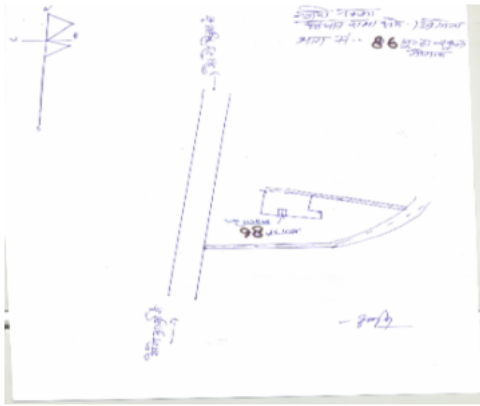

निर्वाचक रजिस्ट्रीकरण अधिकारी

Nazri Naksha

Google Map View

Polling Station Building Front View

Polling Station Front View

Cad View

Key MAP View

|   |                   |                |  |                   |                |   |                   |                |
|---|-------------------|----------------|--|-------------------|----------------|---|-------------------|----------------|
| 1<br>नाम : मुल्लू<br>पिता का नाम: तकुन्न<br>मकान संख्या : 114<br>आयु : 67 लिंग : पुरुष              | AFX2433738        | फोटो उपलब्ध है | 2<br>नाम : अहिबरन<br>पिता का नाम: ब्रज राज<br>मकान संख्या : 114<br>आयु : 42 लिंग : पुरुष       | AFX0158832        | फोटो उपलब्ध है | 3<br>नाम : रंजीत कुमार<br>पिता का नाम: मदर आफराम प्यारी<br>मकान संख्या : 114<br>आयु : 36 लिंग : पुरुष | AFX0665067        | फोटो उपलब्ध है |
| 4<br>नाम : रूवी देवी<br>पति का नाम: रंजीत कुमार<br>मकान संख्या : 114<br>आयु : 33 लिंग : महिला       | AFX0665075        | फोटो उपलब्ध है | 5<br>नाम : बृजलाल<br>पिता का नाम: तकुन्न<br>मकान संख्या : 115<br>आयु : 73 लिंग : पुरुष         | UP/15/071/0030411 | फोटो उपलब्ध है | 6<br>नाम : समालिया प्रसाद<br>पिता का नाम: दाता राम<br>मकान संख्या : 115<br>आयु : 47 लिंग : पुरुष      | AFX0306969        | फोटो उपलब्ध है |
| 7<br>नाम : राज रानी<br>पति का नाम: अहिबरन<br>मकान संख्या : 115<br>आयु : 44 लिंग : महिला             | AFX0158840        | फोटो उपलब्ध है | 8<br>नाम : सोबरन<br>पिता का नाम: बृज लाल<br>मकान संख्या : 115<br>आयु : 40 लिंग : पुरुष         | AFX0158527        | फोटो उपलब्ध है | 9<br>नाम : मोहिनी<br>पति का नाम: समालिया प्रसाद<br>मकान संख्या : 115<br>आयु : 35 लिंग : महिला         | AFX2134567        | फोटो उपलब्ध है |
| 10<br>नाम : रेखा<br>पति का नाम: पपू<br>मकान संख्या : 116<br>आयु : 48 लिंग : महिला                   | AFX0158501        | फोटो उपलब्ध है | 11<br>नाम : लक्ष्मी<br>पति का नाम: ओम प्रकाश<br>मकान संख्या : 116<br>आयु : 43 लिंग : महिला     | AFX0306548        | फोटो उपलब्ध है | 12<br>नाम : देवांश बाथम<br>पिता का नाम: दीपक बाथम<br>मकान संख्या : 116<br>आयु : 31 लिंग : पुरुष       | AFX2134575        | फोटो उपलब्ध है |
| 13<br>नाम : राकेश कुमार<br>पिता का नाम: दुशासन<br>मकान संख्या : 116<br>आयु : 29 लिंग : पुरुष        | AFX2500023        | फोटो उपलब्ध है | 14<br>नाम : ववली देवी<br>पति का नाम: राकेश कुमार<br>मकान संख्या : 116<br>आयु : 28 लिंग : महिला | AFX2500031        | फोटो उपलब्ध है | 15<br>नाम : सरोजनी<br>पति का नाम: सुरेन्द्र कुमार<br>मकान संख्या : 117<br>आयु : 66 लिंग : महिला       | CPF1571272        | फोटो उपलब्ध है |
| 16<br>नाम : पवन<br>पिता का नाम: सुरेन्द्र कुमार<br>मकान संख्या : 117<br>आयु : 54 लिंग : पुरुष       | UP/15/071/0030479 | फोटो उपलब्ध है | 17<br>नाम : उर्मिला<br>पति का नाम: रामू<br>मकान संख्या : 118<br>आयु : 47 लिंग : महिला          | CPF3063021        | फोटो उपलब्ध है | 18<br>नाम : बबली<br>पति का नाम: सदीप<br>मकान संख्या : 118<br>आयु : 43 लिंग : महिला                    | CPF3063039        | फोटो उपलब्ध है |
| 19<br>नाम : संदीप<br>पिता का नाम: दाता राम<br>मकान संख्या : 118<br>आयु : 43 लिंग : पुरुष            | CPF1547769        | फोटो उपलब्ध है | 20<br>नाम : रामाधार<br>पिता का नाम: बेबेलाल<br>मकान संख्या : 119<br>आयु : 70 लिंग : पुरुष      | UP/15/071/0030419 | फोटो उपलब्ध है | 21<br>नाम : राम औतार<br>पिता का नाम: बेबेलाल<br>मकान संख्या : 119<br>आयु : 70 लिंग : पुरुष            | UP/15/071/0030418 | फोटो उपलब्ध है |
| 22<br>नाम : शान्ती<br>पति का नाम: रामाधार<br>मकान संख्या : 119<br>आयु : 68 लिंग : महिला             | AFX0158824        | फोटो उपलब्ध है | 23<br>नाम : पुष्पा<br>पति का नाम: प्रेमनरायन<br>मकान संख्या : 119<br>आयु : 62 लिंग : महिला     | UP\15\071\0030421 | फोटो उपलब्ध है | 24<br>नाम : रमेश<br>पिता का नाम: मुन्ना लाल<br>मकान संख्या : 119<br>आयु : 42 लिंग : पुरुष             | AFX0828392        | फोटो उपलब्ध है |
| 25<br>नाम : अनीता देवी<br>पति का नाम: अक्षय कुमार<br>मकान संख्या : 119<br>आयु : 35 लिंग : महिला     | AFX2004976        | फोटो उपलब्ध है | 26<br>नाम : अक्षय कुमार<br>पिता का नाम: श्रीपाल<br>मकान संख्या : 119<br>आयु : 33 लिंग : पुरुष  | AFX0665240        | फोटो उपलब्ध है | 27<br>नाम : सचिन कुमार<br>पिता का नाम: प्रेम नरायन<br>मकान संख्या : 119<br>आयु : 30 लिंग : पुरुष      | AFX2500114        | फोटो उपलब्ध है |
| 28<br>नाम : सीमा विश्वकर्मा<br>पति का नाम: सचिन कुमार<br>मकान संख्या : 119<br>आयु : 29 लिंग : महिला | AFX2500098        | फोटो उपलब्ध है | 29<br>नाम : पुचुलाल<br>पिता का नाम: अयोध्या<br>मकान संख्या : 120<br>आयु : 68 लिंग : पुरुष      | UP/15/071/0030428 | फोटो उपलब्ध है | 30<br>नाम : रामू<br>पिता का नाम: अयोध्या<br>मकान संख्या : 120<br>आयु : 66 लिंग : पुरुष                | UP/15/071/0030429 | फोटो उपलब्ध है |