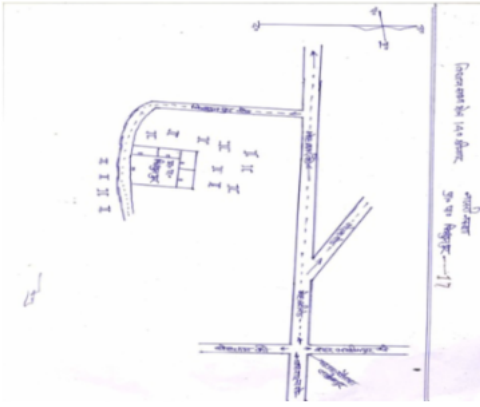

निर्वाचक रजिस्ट्रीकरण अधिकारी

Nazri Naksha

Google Map View

Polling Station Building Front View

Polling Station Front View

Cad View

Key MAP View

|    |                   |   |    |                   |   |    |                   |  |
|----|-------------------|---|----|-------------------|---|----|-------------------|--|
| 1  | JQC2157188        | नाम : मनजीत कौर<br>पति का नाम: सतनाम सिंह<br>मकान संख्या : 1<br>आयु : 70 लिंग : महिला       | 2  | WFQ0424481        | नाम : भूपेन्द्र सिंह<br>पिता का नाम: सतनाम सिंह<br>मकान संख्या : 1<br>आयु : 51 लिंग : पुरुष   | 3  | JQC2157170        | नाम : गुरुसाहब सिंह<br>पिता का नाम: सतनाम सिंह<br>मकान संख्या : 1<br>आयु : 45 लिंग : पुरुष         |
| 4  | WFQ2674869        | नाम : कलविदर कौर<br>पति का नाम: गुरु साहेब सिंह<br>मकान संख्या : 1<br>आयु : 39 लिंग : महिला | 5  | WFQ0960856        | नाम : श्री प्रकाश<br>पिता का नाम: काली चरन<br>मकान संख्या : 2 5<br>आयु : 63 लिंग : पुरुष      | 6  | UP/15/069/0816188 | नाम : राजकुमार<br>पिता का नाम: गोकुल<br>मकान संख्या : 6<br>आयु : 54 लिंग : पुरुष                   |
| 7  | UP/15/069/0816189 | नाम : छोटे<br>पिता का नाम: गोकुल<br>मकान संख्या : 6<br>आयु : 50 लिंग : पुरुष                | 8  | WFQ1667906        | नाम : सुधा देवी<br>पति का नाम: राज कुमार<br>मकान संख्या : 6<br>आयु : 47 लिंग : महिला          | 9  | JQC1626753        | नाम : नीलम देवी<br>पति का नाम: छोटे<br>मकान संख्या : 6<br>आयु : 44 लिंग : महिला                    |
| 10 | WFQ1592732        | नाम : सुमित्रा देवी<br>पति का नाम: शिव कुमार<br>मकान संख्या : 6<br>आयु : 40 लिंग : महिला    | 11 | WFQ1592740        | नाम : शिव कुमार<br>पिता का नाम: गोकुल प्रसाद<br>मकान संख्या : 6<br>आयु : 40 लिंग : पुरुष      | 12 | WFQ1592757        | नाम : अनिल कुमार<br>पिता का नाम: गोकुल प्रसाद<br>मकान संख्या : 6<br>आयु : 31 लिंग : पुरुष          |
| 13 | WFQ1992411        | नाम : सरोजनी देवी<br>पिता का नाम: राज कुमार<br>मकान संख्या : 6<br>आयु : 28 लिंग : महिला     | 14 | WFQ1992429        | नाम : शीलम देवी<br>पिता का नाम: छोटे लाल<br>मकान संख्या : 6<br>आयु : 28 लिंग : महिला          | 15 | WFQ2582732        | नाम : नीलम देवी<br>पिता का नाम: छोटे लाल<br>मकान संख्या : 6<br>आयु : 26 लिंग : महिला               |
| 16 | WFQ2582757        | नाम : दीपक कुमार<br>पिता का नाम: राजकुमार<br>मकान संख्या : 6<br>आयु : 24 लिंग : पुरुष       | 17 | WFQ2809945        | नाम : स्नेहा प्रभाकर<br>पति का नाम: अनिल कुमार<br>मकान संख्या : 6<br>आयु : 23 लिंग : महिला    | 18 | WFQ2602449        | नाम : रवि प्रकाश<br>पिता का नाम: राजकुमार<br>मकान संख्या : 6<br>आयु : 20 लिंग : पुरुष              |
| 19 | WFQ0961433        | नाम : संजय कुमार<br>पिता का नाम: चैतराम<br>मकान संख्या : 2 11<br>आयु : 35 लिंग : पुरुष      | 20 | WFQ0963520        | नाम : तुलसीराम<br>पिता का नाम: इन्द्र पाल<br>मकान संख्या : 21<br>आयु : 33 लिंग : पुरुष        | 21 | WFQ2322519        | नाम : अवनीश कुमार<br>पिता का नाम: राम नरेश<br>मकान संख्या : 22<br>आयु : 27 लिंग : पुरुष            |
| 22 | WFQ0304840        | नाम : रामनरेश<br>पिता का नाम: कुंजबिहारी<br>मकान संख्या : 23<br>आयु : 59 लिंग : पुरुष       | 23 | UP/15/069/0816248 | नाम : मुन्नी देवी<br>पति का नाम: राम नरेश<br>मकान संख्या : 23<br>आयु : 57 लिंग : महिला        | 24 | UP/15/069/0816249 | नाम : सुरेश चन्द्र<br>पिता का नाम: कुंज बिहारी<br>मकान संख्या : 23<br>आयु : 57 लिंग : पुरुष        |
| 25 | WFQ1218155        | नाम : प्रमिला देवी<br>पति का नाम: सुरेश कुमार<br>मकान संख्या : 23<br>आयु : 50 लिंग : महिला  | 26 | WFQ1866441        | नाम : नंदिनी मिश्रा<br>पिता का नाम: सुरेश चन्द्र<br>मकान संख्या : 23<br>आयु : 30 लिंग : महिला | 27 | WFQ1866433        | नाम : नीलमणि मिश्र<br>पिता का नाम: सुरेश चन्द्र मिश्र<br>मकान संख्या : 23<br>आयु : 29 लिंग : पुरुष |
| 28 | WFQ2476802        | नाम : रामलली<br>पति का नाम: राम लखन<br>मकान संख्या : 24<br>आयु : 58 लिंग : महिला            | 29 | WFQ0961441        | नाम : सोनू मिश्रा<br>पिता का नाम: राम लखन<br>मकान संख्या : 24<br>आयु : 35 लिंग : पुरुष        | 30 | WFQ0961458        | नाम : विकास मिश्रा<br>पिता का नाम: राम लखन<br>मकान संख्या : 24<br>आयु : 34 लिंग : पुरुष            |