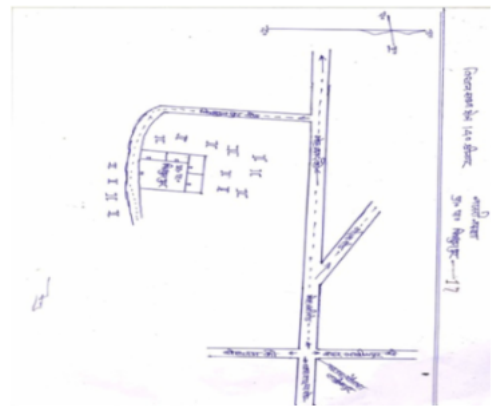

निर्वाचक रजिस्ट्रीकरण अधिकारी

Nazri Naksha

Google Map View

Polling Station Building Front View

Polling Station Front View

Cad View

Key MAP View

|    |                   |   |    |                   |   |    |                   |  |
|----|-------------------|---|----|-------------------|---|----|-------------------|--|
| 1  | JQC2157188        | नाम : मनजीत कौर<br>पति का नाम: सतनाम सिंह<br>मकान संख्या : 1<br>आयु : 70 लिंग : महिला       | 2  | WFQ0424481        | नाम : भूपेन्द्र सिंह<br>पिता का नाम: सतनाम सिंह<br>मकान संख्या : 1<br>आयु : 51 लिंग : पुरुष   | 3  | JQC2157170        | नाम : गुरुसाहब सिंह<br>पिता का नाम: सतनाम सिंह<br>मकान संख्या : 1<br>आयु : 45 लिंग : पुरुष         |
| 4  | WFQ2674869        | नाम : कलविदर कौर<br>पति का नाम: गुरु साहेब सिंह<br>मकान संख्या : 1<br>आयु : 39 लिंग : महिला | 5  | WFQ0960856        | नाम : श्री प्रकाश<br>पिता का नाम: काली चरन<br>मकान संख्या : 2 5<br>आयु : 63 लिंग : पुरुष      | 6  | UP/15/069/0816188 | नाम : राजकुमार<br>पिता का नाम: गोकुल<br>मकान संख्या : 6<br>आयु : 54 लिंग : पुरुष                   |
| 7  | UP/15/069/0816189 | नाम : छोटे<br>पिता का नाम: गोकुल<br>मकान संख्या : 6<br>आयु : 50 लिंग : पुरुष                | 8  | WFQ1667906        | नाम : सुधा देवी<br>पति का नाम: राज कुमार<br>मकान संख्या : 6<br>आयु : 47 लिंग : महिला          | 9  | JQC1626753        | नाम : नीलम देवी<br>पति का नाम: छोटे<br>मकान संख्या : 6<br>आयु : 44 लिंग : महिला                    |
| 10 | WFQ1592732        | नाम : सुमित्रा देवी<br>पति का नाम: शिव कुमार<br>मकान संख्या : 6<br>आयु : 40 लिंग : महिला    | 11 | WFQ1592740        | नाम : शिव कुमार<br>पिता का नाम: गोकुल प्रसाद<br>मकान संख्या : 6<br>आयु : 40 लिंग : पुरुष      | 12 | WFQ1592757        | नाम : अनिल कुमार<br>पिता का नाम: गोकुल प्रसाद<br>मकान संख्या : 6<br>आयु : 31 लिंग : पुरुष          |
| 13 | WFQ1992411        | नाम : सरोजनी देवी<br>पिता का नाम: राज कुमार<br>मकान संख्या : 6<br>आयु : 28 लिंग : महिला     | 14 | WFQ1992429        | नाम : शीलम देवी<br>पिता का नाम: छोटे लाल<br>मकान संख्या : 6<br>आयु : 28 लिंग : महिला          | 15 | WFQ2582732        | नाम : नीलम देवी<br>पिता का नाम: छोटे लाल<br>मकान संख्या : 6<br>आयु : 26 लिंग : महिला               |
| 16 | WFQ2582757        | नाम : दीपक कुमार<br>पिता का नाम: राजकुमार<br>मकान संख्या : 6<br>आयु : 24 लिंग : पुरुष       | 17 | WFQ2809945        | नाम : स्नेहा प्रभाकर<br>पति का नाम: अनिल कुमार<br>मकान संख्या : 6<br>आयु : 23 लिंग : महिला    | 18 | WFQ2602449        | नाम : रवि प्रकाश<br>पिता का नाम: राजकुमार<br>मकान संख्या : 6<br>आयु : 20 लिंग : पुरुष              |
| 19 | WFQ0961433        | नाम : संजय कुमार<br>पिता का नाम: चैतराम<br>मकान संख्या : 2 11<br>आयु : 35 लिंग : पुरुष      | 20 | WFQ0963520        | नाम : तुलसीराम<br>पिता का नाम: इन्द्र पाल<br>मकान संख्या : 21<br>आयु : 33 लिंग : पुरुष        | 21 | WFQ2322519        | नाम : अवनीश कुमार<br>पिता का नाम: राम नरेश<br>मकान संख्या : 22<br>आयु : 27 लिंग : पुरुष            |
| 22 | WFQ0304840        | नाम : रामनरेश<br>पिता का नाम: कुंजबिहारी<br>मकान संख्या : 23<br>आयु : 59 लिंग : पुरुष       | 23 | UP/15/069/0816248 | नाम : मुन्नी देवी<br>पति का नाम: राम नरेश<br>मकान संख्या : 23<br>आयु : 57 लिंग : महिला        | 24 | UP/15/069/0816249 | नाम : सुरेश चन्द्र<br>पिता का नाम: कुंज बिहारी<br>मकान संख्या : 23<br>आयु : 57 लिंग : पुरुष        |
| 25 | WFQ1218155        | नाम : प्रमिला देवी<br>पति का नाम: सुरेश कुमार<br>मकान संख्या : 23<br>आयु : 50 लिंग : महिला  | 26 | WFQ1866441        | नाम : नंदिनी मिश्रा<br>पिता का नाम: सुरेश चन्द्र<br>मकान संख्या : 23<br>आयु : 30 लिंग : महिला | 27 | WFQ1866433        | नाम : नीलमणि मिश्र<br>पिता का नाम: सुरेश चन्द्र मिश्र<br>मकान संख्या : 23<br>आयु : 29 लिंग : पुरुष |
| 28 | WFQ2476802        | नाम : रामलली<br>पति का नाम: राम लखन<br>मकान संख्या : 24<br>आयु : 58 लिंग : महिला            | 29 | WFQ0961441        | नाम : सोनू मिश्रा<br>पिता का नाम: राम लखन<br>मकान संख्या : 24<br>आयु : 35 लिंग : पुरुष        | 30 | WFQ0961458        | नाम : विकास मिश्रा<br>पिता का नाम: राम लखन<br>मकान संख्या : 24<br>आयु : 34 लिंग : पुरुष            |