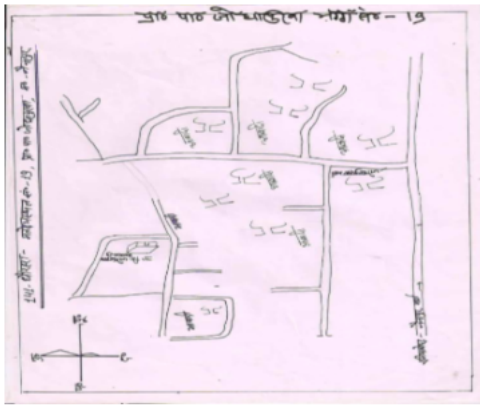

Nazri Naksha