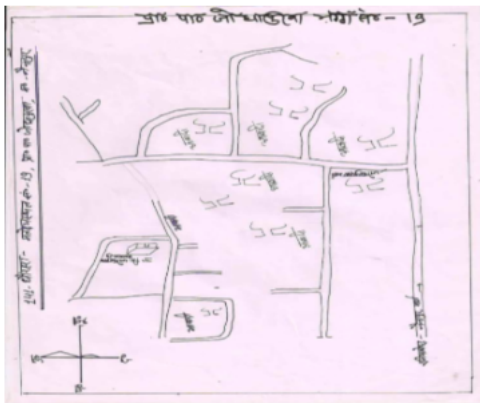

निर्वाचक रजिस्ट्रीकरण अधिकारी

Nazri Naksha

Google Map View

Polling Station Building Front View

Polling Station Front View

Cad View

Key MAP View

|  |                              |   |                              |  |                              |
|--|------------------------------|---|------------------------------|--|------------------------------|
| 1<br>नाम : राम नरेश<br>पिता का नाम: चंद्रिका<br>मकान संख्या : 10<br>आयु : 27 लिंग : पुरुष          | AIB2470565<br>फोटो उपलब्ध है | S 2<br>नाम : पूजा देवी<br>पिता का नाम: मुन्ना जाधव<br>मकान संख्या : 32<br>आयु : 25 लिंग : महिला       | AIB2470573<br>फोटो उपलब्ध है | 3<br>नाम : विकास<br>पिता का नाम: बनवारी लाल<br>मकान संख्या : 34<br>आयु : 22 लिंग : पुरुष             | AIB2519007<br>फोटो उपलब्ध है |
| S 4<br>नाम : बिनू देवी<br>पति का नाम: देवेन्द्र कुमार<br>मकान संख्या : 54<br>आयु : 36 लिंग : महिला | AIB1826072<br>फोटो उपलब्ध है | 5<br>नाम : कान्ती देवी<br>पति का नाम: कन्हैया लाल<br>मकान संख्या : 1 91<br>आयु : 35 लिंग : महिला      | AIB0625780<br>फोटो उपलब्ध है | S 6<br>नाम : पंक्षी देवी<br>पति का नाम: राम निवास<br>मकान संख्या : 124<br>आयु : 30 लिंग : महिला      | AIB1826098<br>फोटो उपलब्ध है |
| 7<br>नाम : जयदेवी<br>पति का नाम: अवधेश<br>मकान संख्या : 138<br>आयु : 46 लिंग : महिला               | AIB2415891<br>फोटो उपलब्ध है | 8<br>नाम : ममता देवी<br>पति का नाम: निर्मल कुमार<br>मकान संख्या : 141<br>आयु : 41 लिंग : महिला        | BPS1920453<br>फोटो उपलब्ध है | 9<br>नाम : विनोद कुमार<br>पिता का नाम: पुनू लाल<br>मकान संख्या : 145<br>आयु : 43 लिंग : पुरुष        | BPS1763556<br>फोटो उपलब्ध है |
| 10<br>नाम : बलराम मौर्य<br>पिता का नाम: पुनू लाल<br>मकान संख्या : 145<br>आयु : 43 लिंग : पुरुष     | AIB1269950<br>फोटो उपलब्ध है | 11<br>नाम : रीता देवी<br>पति का नाम: बलराम<br>मकान संख्या : 145<br>आयु : 43 लिंग : महिला              | BPS1690585<br>फोटो उपलब्ध है | 12<br>नाम : मुरारी लाल<br>पिता का नाम: पुनू लाल<br>मकान संख्या : 145<br>आयु : 41 लिंग : पुरुष        | BPS1690577<br>फोटो उपलब्ध है |
| 13<br>नाम : गीता देवी<br>पति का नाम: विनोद कुमार<br>मकान संख्या : 145<br>आयु : 39 लिंग : महिला     | BPS2171940<br>फोटो उपलब्ध है | 14<br>नाम : आरती देवी<br>पति का नाम: अरविन्द कुमार<br>मकान संख्या : 146<br>आयु : 48 लिंग : महिला      | BPS1920396<br>फोटो उपलब्ध है | 15<br>नाम : निखिल वर्मा<br>पिता का नाम: अरविंद्र कुमार<br>मकान संख्या : 146<br>आयु : 25 लिंग : पुरुष | AIB2366219<br>फोटो उपलब्ध है |
| 16<br>नाम : अनूप कुमार<br>पिता का नाम: रामचन्द्र<br>मकान संख्या : 149<br>आयु : 41 लिंग : पुरुष     | BPS3645850<br>फोटो उपलब्ध है | 17<br>नाम : सरोज कुमारी<br>पति का नाम: अनूप कुमार वर्मा<br>मकान संख्या : 149<br>आयु : 30 लिंग : महिला | AIB1917822<br>फोटो उपलब्ध है | 18<br>नाम : चुन्नी देवी<br>पति का नाम: चुन्ना लाल<br>मकान संख्या : 150<br>आयु : 45 लिंग : महिला      | AIB0453449<br>फोटो उपलब्ध है |
| 19<br>नाम : उमाकान्ती<br>पति का नाम: साकेत कुमार<br>मकान संख्या : 150<br>आयु : 41 लिंग : महिला     | BPS1920412<br>फोटो उपलब्ध है | 20<br>नाम : प्रेमा देवी<br>पति का नाम: पैकरमा<br>मकान संख्या : 152<br>आयु : 41 लिंग : महिला           | BPS1920545<br>फोटो उपलब्ध है | 21<br>नाम : सियाराम<br>पिता का नाम: शिव दयाल<br>मकान संख्या : 153<br>आयु : 59 लिंग : पुरुष           | BPS1920529<br>फोटो उपलब्ध है |
| 22<br>नाम : कामिनी देवी<br>पति का नाम: ज्वाला<br>मकान संख्या : 153<br>आयु : 49 लिंग : महिला        | BPS3645272<br>फोटो उपलब्ध है | 23<br>नाम : रेखा देवी<br>पति का नाम: रंगी लाल<br>मकान संख्या : 153<br>आयु : 45 लिंग : महिला           | BPS1920487<br>फोटो उपलब्ध है | 24<br>नाम : राम जी<br>पिता का नाम: सियाराम<br>मकान संख्या : 153<br>आयु : 32 लिंग : पुरुष             | AIB0625111<br>फोटो उपलब्ध है |
| 25<br>नाम : आरती देवी<br>पति का नाम: रामजी<br>मकान संख्या : 153<br>आयु : 31 लिंग : महिला           | AIB1594589<br>फोटो उपलब्ध है | 26<br>नाम : आदेश कुमार गौतम<br>पिता का नाम: सियाराम<br>मकान संख्या : 153<br>आयु : 21 लिंग : पुरुष     | AIB2682607<br>फोटो उपलब्ध है | 27<br>नाम : ओमप्रकाश<br>पिता का नाम: झारीख<br>मकान संख्या : 154<br>आयु : 45 लिंग : पुरुष             | BPS1920495<br>फोटो उपलब्ध है |
| 28<br>नाम : सुनीता देवी<br>पति का नाम: ओन प्रकाश<br>मकान संख्या : 154<br>आयु : 40 लिंग : महिला     | BPS3645074<br>फोटो उपलब्ध है | 29<br>नाम : झब्बू लाल<br>पिता का नाम: मथुरा<br>मकान संख्या : 155<br>आयु : 48 लिंग : पुरुष             | BPS3566403<br>फोटो उपलब्ध है | 30<br>नाम : राम मूर्ति<br>पिता का नाम: औतार<br>मकान संख्या : 155<br>आयु : 41 लिंग : पुरुष            | BPS1920503<br>फोटो उपलब्ध है |