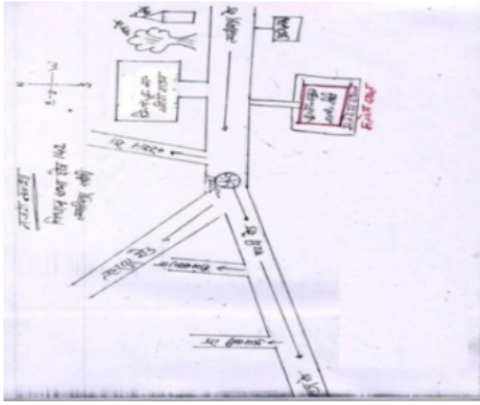

Nazri Naksha