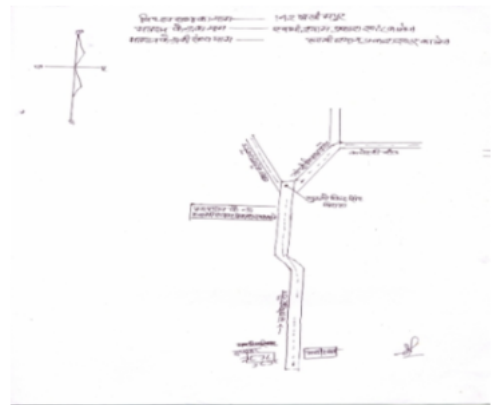

निर्वाचक रजिस्ट्रीकरण अधिकारी

Nazri Naksha

Google Map View

Polling Station Building Front View

Polling Station Front View

Cad View

Key MAP View

|  |                                     |  |                                     |   |                              |
|--|-------------------------------------|--|-------------------------------------|---|------------------------------|
| 1<br>नाम : गोमती<br>पति का नाम: छोटे लाल<br>मकान संख्या : 0<br>आयु : 56 लिंग : महिला                 | ZWL2583243<br>फोटो उपलब्ध है        | 2<br>नाम : गायत्री<br>पति का नाम: लव कुमार<br>मकान संख्या : 0<br>आयु : 45 लिंग : महिला                 | ZWL1784594<br>फोटो उपलब्ध है        | 3<br>नाम : प्रियंका सिंग<br>पति का नाम: आशुतोष भट्ट<br>मकान संख्या : 00<br>आयु : 29 लिंग : महिला            | ZWL3612058<br>फोटो उपलब्ध है |
| 4<br>नाम : अरविंद कुमार वर्मा<br>माता का नाम: सुमन देवी<br>मकान संख्या : 00<br>आयु : 29 लिंग : पुरुष | ZWL3655727<br>फोटो उपलब्ध है        | 5<br>नाम : आर्यन<br>पिता का नाम: सुरेंद्र कुमार<br>मकान संख्या : 0<br>आयु : 24 लिंग : पुरुष            | ZWL3848751<br>फोटो उपलब्ध है        | 6<br>नाम : साक्षी मिश्रा<br>पिता का नाम: उपेन्द्र कुमार मिश्र<br>मकान संख्या : 00<br>आयु : 23 लिंग : महिला  | ZWL3460169<br>फोटो उपलब्ध है |
| 7<br>नाम : सार्थक मिश्रा<br>पिता का नाम: विनय मिश्रा<br>मकान संख्या : 9<br>आयु : 29 लिंग : पुरुष     | ZWL3295599<br>फोटो उपलब्ध है        | 8<br>नाम : वंशिता मिश्रा<br>पिता का नाम: विनय मिश्रा<br>मकान संख्या : 9<br>आयु : 26 लिंग : महिला       | ZWL3295581<br>फोटो उपलब्ध है        | 9<br>नाम : बीना वर्मा<br>पति का नाम: मोखे लाल वर्मा<br>मकान संख्या : 19/303<br>आयु : 70 लिंग : महिला        | ZWL3612470<br>फोटो उपलब्ध है |
| 10<br>नाम : उमा देवी<br>पति का नाम: रामसागर वर्मा<br>मकान संख्या : 23<br>आयु : 55 लिंग : महिला       | ZWL3460136<br>फोटो उपलब्ध है        | 11<br>नाम : वैभव वर्मा<br>पिता का नाम: राम सागर वर्मा<br>मकान संख्या : 23<br>आयु : 24 लिंग : पुरुष     | ZWL3460177<br>फोटो उपलब्ध है        | 12<br>नाम : आशुतोष भट्ट<br>पिता का नाम: सुभाष चंद्र शर्मा<br>मकान संख्या : 33<br>आयु : 36 लिंग : पुरुष      | ZWL3612462<br>फोटो उपलब्ध है |
| 13<br>नाम : कशिश सलूजा<br>पिता का नाम: राजीव सलूजा<br>मकान संख्या : 34<br>आयु : 24 लिंग : महिला      | ZWL3295300<br>फोटो उपलब्ध है        | 14<br>नाम : श्रेय सलूजा<br>पिता का नाम: परवीन सलूजा<br>मकान संख्या : 34<br>आयु : 23 लिंग : पुरुष       | ZWL3295292<br>फोटो उपलब्ध है        | 15<br>नाम : स्नेहा सलूजा<br>पिता का नाम: रवि सलूजा<br>मकान संख्या : 34<br>आयु : 22 लिंग : महिला             | ZWL3501897<br>फोटो उपलब्ध है |
| 16<br>नाम : दीक्षा पुशपदा<br>पति का नाम: रोबिन सैनी<br>मकान संख्या : 38<br>आयु : 34 लिंग : महिला     | ZWL3728474<br>फोटो उपलब्ध है        | # 17<br>नाम : अश्वनी कुमार<br>पिता का नाम: प्रेम चंद्रा<br>मकान संख्या : 44<br>आयु : 58 लिंग : पुरुष   | ZWL3584018<br>फोटो उपलब्ध है        | 18<br>नाम : हेमंत कुमार<br>पिता का नाम: प्रेम चंद्रा<br>मकान संख्या : 44<br>आयु : 56 लिंग : पुरुष           | ZWL3584083<br>फोटो उपलब्ध है |
| 19<br>नाम : शिखा गुप्ता<br>पति का नाम: अश्वनी कुमार<br>मकान संख्या : 44<br>आयु : 53 लिंग : महिला     | ZWL3583853<br>फोटो उपलब्ध है        | 20<br>नाम : रजनी मौर्य<br>पति का नाम: धीरज कुमार<br>मकान संख्या : 50<br>आयु : 29 लिंग : महिला          | ZWL3734969<br>फोटो उपलब्ध है        | 21<br>नाम : रामकिशोर<br>पिता का नाम: बंशीलाल<br>मकान संख्या : 56<br>आयु : 50 लिंग : पुरुष                   | ZWL2370781<br>फोटो उपलब्ध है |
| 22<br>नाम : सुनीता कश्यप<br>पति का नाम: रामकिशोर कश्यप<br>मकान संख्या : 56<br>आयु : 48 लिंग : महिला  | ZWL2370757<br>फोटो उपलब्ध है        | 23<br>नाम : प्रभा<br>पति का नाम: करन सिंह<br>मकान संख्या : 58<br>आयु : 90 लिंग : महिला                 | UP/15/070/0348065<br>फोटो उपलब्ध है | 24<br>नाम : गीता बरनवाल<br>पति का नाम: राजेश बरनवाल<br>मकान संख्या : 58<br>आयु : 69 लिंग : महिला            | ZWL0689802<br>फोटो उपलब्ध है |
| 25<br>नाम : पूनम<br>पति का नाम: स्वदेश<br>मकान संख्या : 58<br>आयु : 58 लिंग : महिला                  | UP/15/070/0348069<br>फोटो उपलब्ध है | 26<br>नाम : ज्योति गुप्ता<br>पति का नाम: अमित रंजन बरनवाल<br>मकान संख्या : 58<br>आयु : 41 लिंग : महिला | ZWL3107554<br>फोटो उपलब्ध है        | 27<br>नाम : सूजन्या बरनवाल<br>पिता का नाम: ज्ञान प्रकाश बरनवाल<br>मकान संख्या : 58<br>आयु : 29 लिंग : पुरुष | ZWL2618866<br>फोटो उपलब्ध है |
| 28<br>नाम : रामलली<br>पति का नाम: राम बहादुर<br>मकान संख्या : 59<br>आयु : 89 लिंग : महिला            | DWT1998244<br>फोटो उपलब्ध है        | 29<br>नाम : अजय कुमार<br>पिता का नाम: राम बहादुर<br>मकान संख्या : 59<br>आयु : 58 लिंग : पुरुष          | UP/15/070/0348071<br>फोटो उपलब्ध है | 30<br>नाम : रानी<br>पति का नाम: अजय कुमार<br>मकान संख्या : 59<br>आयु : 56 लिंग : महिला                      | ZWL0184127<br>फोटो उपलब्ध है |