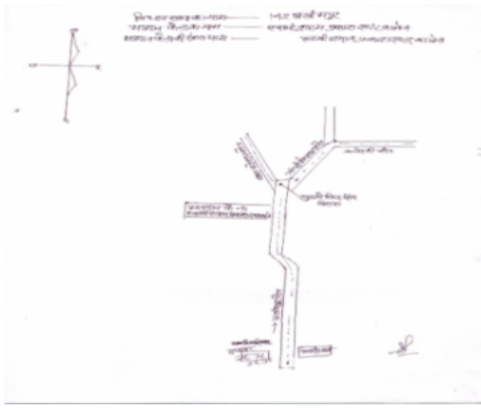

निर्वाचक रजिस्ट्रीकरण अधिकारी

Nazri Naksha

Google Map View

Polling Station Building Front View

Polling Station Front View

Cad View

Key MAP View

|  |                                     |  |                                     |   |                              |
|--|-------------------------------------|--|-------------------------------------|---|------------------------------|
| 1<br>नाम : गोमती<br>पति का नाम: छोटे लाल<br>मकान संख्या : 0<br>आयु : 56 लिंग : महिला                 | ZWL2583243<br>फोटो उपलब्ध है        | 2<br>नाम : गायत्री<br>पति का नाम: लव कुमार<br>मकान संख्या : 0<br>आयु : 45 लिंग : महिला                 | ZWL1784594<br>फोटो उपलब्ध है        | 3<br>नाम : प्रियंका सिंग<br>पति का नाम: आशुतोष भट्ट<br>मकान संख्या : 00<br>आयु : 29 लिंग : महिला            | ZWL3612058<br>फोटो उपलब्ध है |
| 4<br>नाम : अरविंद कुमार वर्मा<br>माता का नाम: सुमन देवी<br>मकान संख्या : 00<br>आयु : 29 लिंग : पुरुष | ZWL3655727<br>फोटो उपलब्ध है        | 5<br>नाम : आर्यन<br>पिता का नाम: सुरेंद्र कुमार<br>मकान संख्या : 0<br>आयु : 24 लिंग : पुरुष            | ZWL3848751<br>फोटो उपलब्ध है        | 6<br>नाम : साक्षी मिश्रा<br>पिता का नाम: उपेन्द्र कुमार मिश्र<br>मकान संख्या : 00<br>आयु : 23 लिंग : महिला  | ZWL3460169<br>फोटो उपलब्ध है |
| 7<br>नाम : सार्थक मिश्रा<br>पिता का नाम: विनय मिश्रा<br>मकान संख्या : 9<br>आयु : 29 लिंग : पुरुष     | ZWL3295599<br>फोटो उपलब्ध है        | 8<br>नाम : वंशिता मिश्रा<br>पिता का नाम: विनय मिश्रा<br>मकान संख्या : 9<br>आयु : 26 लिंग : महिला       | ZWL3295581<br>फोटो उपलब्ध है        | 9<br>नाम : बीना वर्मा<br>पति का नाम: मोखे लाल वर्मा<br>मकान संख्या : 19/303<br>आयु : 70 लिंग : महिला        | ZWL3612470<br>फोटो उपलब्ध है |
| 10<br>नाम : उमा देवी<br>पति का नाम: रामसागर वर्मा<br>मकान संख्या : 23<br>आयु : 55 लिंग : महिला       | ZWL3460136<br>फोटो उपलब्ध है        | 11<br>नाम : वैभव वर्मा<br>पिता का नाम: राम सागर वर्मा<br>मकान संख्या : 23<br>आयु : 24 लिंग : पुरुष     | ZWL3460177<br>फोटो उपलब्ध है        | 12<br>नाम : आशुतोष भट्ट<br>पिता का नाम: सुभाष चंद्र शर्मा<br>मकान संख्या : 33<br>आयु : 36 लिंग : पुरुष      | ZWL3612462<br>फोटो उपलब्ध है |
| 13<br>नाम : कशिश सलूजा<br>पिता का नाम: राजीव सलूजा<br>मकान संख्या : 34<br>आयु : 24 लिंग : महिला      | ZWL3295300<br>फोटो उपलब्ध है        | 14<br>नाम : श्रेय सलूजा<br>पिता का नाम: परवीन सलूजा<br>मकान संख्या : 34<br>आयु : 23 लिंग : पुरुष       | ZWL3295292<br>फोटो उपलब्ध है        | 15<br>नाम : स्नेहा सलूजा<br>पिता का नाम: रवि सलूजा<br>मकान संख्या : 34<br>आयु : 22 लिंग : महिला             | ZWL3501897<br>फोटो उपलब्ध है |
| 16<br>नाम : दीक्षा पुशपदा<br>पति का नाम: रोबिन सैनी<br>मकान संख्या : 38<br>आयु : 34 लिंग : महिला     | ZWL3728474<br>फोटो उपलब्ध है        | # 17<br>नाम : अश्वनी कुमार<br>पिता का नाम: प्रेम चंद्रा<br>मकान संख्या : 44<br>आयु : 58 लिंग : पुरुष   | ZWL3584018<br>फोटो उपलब्ध है        | 18<br>नाम : हेमंत कुमार<br>पिता का नाम: प्रेम चंद्रा<br>मकान संख्या : 44<br>आयु : 56 लिंग : पुरुष           | ZWL3584083<br>फोटो उपलब्ध है |
| 19<br>नाम : शिखा गुप्ता<br>पति का नाम: अश्वनी कुमार<br>मकान संख्या : 44<br>आयु : 53 लिंग : महिला     | ZWL3583853<br>फोटो उपलब्ध है        | 20<br>नाम : रजनी मौर्य<br>पति का नाम: धीरज कुमार<br>मकान संख्या : 50<br>आयु : 29 लिंग : महिला          | ZWL3734969<br>फोटो उपलब्ध है        | 21<br>नाम : रामकिशोर<br>पिता का नाम: बंशीलाल<br>मकान संख्या : 56<br>आयु : 50 लिंग : पुरुष                   | ZWL2370781<br>फोटो उपलब्ध है |
| 22<br>नाम : सुनीता कश्यप<br>पति का नाम: रामकिशोर कश्यप<br>मकान संख्या : 56<br>आयु : 48 लिंग : महिला  | ZWL2370757<br>फोटो उपलब्ध है        | 23<br>नाम : प्रभा<br>पति का नाम: करन सिंह<br>मकान संख्या : 58<br>आयु : 90 लिंग : महिला                 | UP/15/070/0348065<br>फोटो उपलब्ध है | 24<br>नाम : गीता बरनवाल<br>पति का नाम: राजेश बरनवाल<br>मकान संख्या : 58<br>आयु : 69 लिंग : महिला            | ZWL0689802<br>फोटो उपलब्ध है |
| 25<br>नाम : पूनम<br>पति का नाम: स्वदेश<br>मकान संख्या : 58<br>आयु : 58 लिंग : महिला                  | UP/15/070/0348069<br>फोटो उपलब्ध है | 26<br>नाम : ज्योति गुप्ता<br>पति का नाम: अमित रंजन बरनवाल<br>मकान संख्या : 58<br>आयु : 41 लिंग : महिला | ZWL3107554<br>फोटो उपलब्ध है        | 27<br>नाम : सूजन्या बरनवाल<br>पिता का नाम: ज्ञान प्रकाश बरनवाल<br>मकान संख्या : 58<br>आयु : 29 लिंग : पुरुष | ZWL2618866<br>फोटो उपलब्ध है |
| 28<br>नाम : रामलली<br>पति का नाम: राम बहादुर<br>मकान संख्या : 59<br>आयु : 89 लिंग : महिला            | DWT1998244<br>फोटो उपलब्ध है        | 29<br>नाम : अजय कुमार<br>पिता का नाम: राम बहादुर<br>मकान संख्या : 59<br>आयु : 58 लिंग : पुरुष          | UP/15/070/0348071<br>फोटो उपलब्ध है | 30<br>नाम : रानी<br>पति का नाम: अजय कुमार<br>मकान संख्या : 59<br>आयु : 56 लिंग : महिला                      | ZWL0184127<br>फोटो उपलब्ध है |