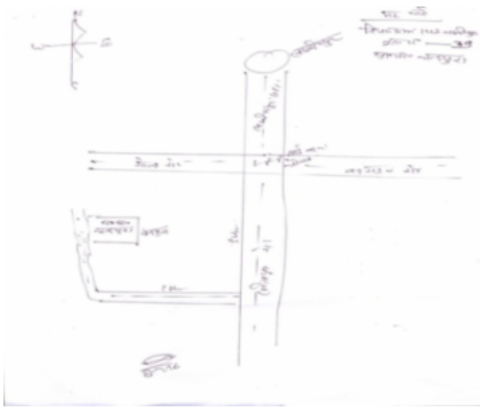

निर्वाचक रजिस्ट्रीकरण अधिकारी

Nazri Naksha

Google Map View

Polling Station Building Front View

Polling Station Front View

Cad View

Key MAP View

|  |                                     |  |                              |  |                                     |
|--|-------------------------------------|--|------------------------------|--|-------------------------------------|
| # 1<br>नाम : नसीर अहमद<br>पिता का नाम: मुनीर अली<br>मकान संख्या : 33<br>आयु : 41 लिंग : पुरुष                | ZWL3946910<br>फोटो उपलब्ध है        | 2<br>नाम : अमीनुद्दीन<br>पिता का नाम: जलालुद्दीन<br>मकान संख्या : 0<br>आयु : 35 लिंग : पुरुष     | ZWL3860731<br>फोटो उपलब्ध है | 3<br>नाम : मो आरिफ<br>पिता का नाम: अनीस<br>मकान संख्या : 00<br>आयु : 31 लिंग : पुरुष                       | ZWL3840899<br>फोटो उपलब्ध है        |
| 4<br>नाम : शेरज अली<br>पिता का नाम: अनीस<br>मकान संख्या : 00<br>आयु : 25 लिंग : पुरुष                        | ZWL3154234<br>फोटो उपलब्ध है        | 5<br>नाम : मोहम्मद अमन<br>पिता का नाम: जलालुद्दीन<br>मकान संख्या : 00<br>आयु : 23 लिंग : पुरुष   | ZWL3817095<br>फोटो उपलब्ध है | 6<br>नाम : शहीर<br>पिता का नाम: दुजा<br>मकान संख्या : 00<br>आयु : 23 लिंग : पुरुष                          | ZWL3840881<br>फोटो उपलब्ध है        |
| 7<br>नाम : चाँद मोहम्मद<br>पिता का नाम: सकेरुददीन<br>मकान संख्या : 00<br>आयु : 22 लिंग : पुरुष               | ZWL3792876<br>फोटो उपलब्ध है        | 8<br>नाम : नुरीन<br>पति का नाम: वाहिद अली<br>मकान संख्या : 0<br>आयु : 21 लिंग : महिला            | ZWL3652518<br>फोटो उपलब्ध है | 9<br>नाम : महाजबीन<br>पिता का नाम: नूरुद्दीन<br>मकान संख्या : 00<br>आयु : 21 लिंग : महिला                  | ZWL3725165<br>फोटो उपलब्ध है        |
| 10<br>नाम : अंसार<br>पिता का नाम: जमील अहमद<br>मकान संख्या : 00<br>आयु : 21 लिंग : पुरुष                     | ZWL3792116<br>फोटो उपलब्ध है        | 11<br>नाम : शोयेब<br>पिता का नाम: जान मोहम्मद<br>मकान संख्या : 0<br>आयु : 20 लिंग : पुरुष        | ZWL3810827<br>फोटो उपलब्ध है | 12<br>नाम : हिमांशु वर्मा<br>पिता का नाम: अम्बरीश कुमार वर्मा<br>मकान संख्या : 00<br>आयु : 20 लिंग : पुरुष | ZWL3817053<br>फोटो उपलब्ध है        |
| 13<br>नाम : जलालुद्दीन<br>पिता का नाम: शाकिर अली<br>मकान संख्या : 1<br>आयु : 66 लिंग : पुरुष                 | UP/15/070/0396002<br>फोटो उपलब्ध है | 14<br>नाम : शहीदुन<br>पति का नाम: रियाजुददीन<br>मकान संख्या : 1<br>आयु : 45 लिंग : महिला         | ZWL1408012<br>फोटो उपलब्ध है | 15<br>नाम : श्याम सिंह<br>पिता का नाम: सालिक बहादुर<br>मकान संख्या : 1<br>आयु : 39 लिंग : पुरुष            | ZWL3945763<br>फोटो उपलब्ध है        |
| 16<br>नाम : जहीरुददीन<br>पिता का नाम: जलालुददीन<br>मकान संख्या : 1<br>आयु : 36 लिंग : पुरुष                  | ZWL0535716<br>फोटो उपलब्ध है        | 17<br>नाम : प्रतिभा सिंह<br>पति का नाम: श्याम सिंह<br>मकान संख्या : 1<br>आयु : 30 लिंग : महिला   | ZWL3946324<br>फोटो उपलब्ध है | 18<br>नाम : रिसालुददीन<br>पिता का नाम: जलालुद्दीन<br>मकान संख्या : 1<br>आयु : 27 लिंग : पुरुष              | ZWL3680311<br>फोटो उपलब्ध है        |
| 19<br>नाम : मोहम्मद तुफैल अंसारी<br>पिता का नाम: मोहम्मद जिलानी<br>मकान संख्या : 01<br>आयु : 26 लिंग : पुरुष | ZWL3034436<br>फोटो उपलब्ध है        | 20<br>नाम : शन्नो बानो<br>पिता का नाम: जहीरुद्दीन<br>मकान संख्या : 1<br>आयु : 25 लिंग : महिला    | ZWL3678984<br>फोटो उपलब्ध है | 21<br>नाम : प्रियंका वर्मा<br>पिता का नाम: अंबरीश कुमार वर्मा<br>मकान संख्या : 01<br>आयु : 22 लिंग : महिला | ZWL3502028<br>फोटो उपलब्ध है        |
| 22<br>नाम : बानू<br>पति का नाम: गुलाम असलम<br>मकान संख्या : 2<br>आयु : 65 लिंग : महिला                       | DWT1493147<br>फोटो उपलब्ध है        | 23<br>नाम : शलीमुर्रहमान<br>पिता का नाम: अ रहमान<br>मकान संख्या : 2<br>आयु : 63 लिंग : पुरुष     | DWT1701143<br>फोटो उपलब्ध है | 24<br>नाम : अनीस बानो<br>पति का नाम: शलीमुर्रहमान<br>मकान संख्या : 2<br>आयु : 62 लिंग : महिला              | UP/15/070/0396006<br>फोटो उपलब्ध है |
| 25<br>नाम : इसलामुद्दीन<br>पिता का नाम: अ रहमान<br>मकान संख्या : 2<br>आयु : 52 लिंग : पुरुष                  | DWT1701119<br>फोटो उपलब्ध है        | 26<br>नाम : नशीम बानो<br>पति का नाम: मो. इसलामुददीन<br>मकान संख्या : 02<br>आयु : 47 लिंग : महिला | ZWL1407436<br>फोटो उपलब्ध है | 27<br>नाम : कलीम<br>पिता का नाम: शलीमुर्रहमान<br>मकान संख्या : 2<br>आयु : 34 लिंग : पुरुष                  | ZWL1407535<br>फोटो उपलब्ध है        |
| 28<br>नाम : मो सलीम<br>पिता का नाम: गुलाम असलम<br>मकान संख्या : 02<br>आयु : 32 लिंग : पुरुष                  | ZWL2222578<br>फोटो उपलब्ध है        | 29<br>नाम : आयशा बानो<br>पति का नाम: मोहम्मद सलीम<br>मकान संख्या : 2<br>आयु : 32 लिंग : महिला    | ZWL3680428<br>फोटो उपलब्ध है | 30<br>नाम : मुन्नी<br>पिता का नाम: गुलाम असलम<br>मकान संख्या : 2<br>आयु : 30 लिंग : महिला                  | ZWL3682432<br>फोटो उपलब्ध है        |