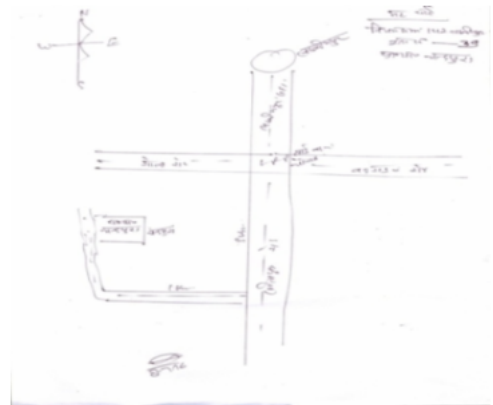

निर्वाचक रजिस्ट्रीकरण अधिकारी

Nazri Naksha

Google Map View

Polling Station Building Front View

Polling Station Front View

Cad View

Key MAP View

|  |                                     |  |                              |  |                                     |
|--|-------------------------------------|--|------------------------------|--|-------------------------------------|
| # 1<br>नाम : नसीर अहमद<br>पिता का नाम: मुनीर अली<br>मकान संख्या : 33<br>आयु : 41 लिंग : पुरुष                | ZWL3946910<br>फोटो उपलब्ध है        | 2<br>नाम : अमीनुद्दीन<br>पिता का नाम: जलालुद्दीन<br>मकान संख्या : 0<br>आयु : 35 लिंग : पुरुष     | ZWL3860731<br>फोटो उपलब्ध है | 3<br>नाम : मो आरिफ<br>पिता का नाम: अनीस<br>मकान संख्या : 00<br>आयु : 31 लिंग : पुरुष                       | ZWL3840899<br>फोटो उपलब्ध है        |
| 4<br>नाम : शेरज अली<br>पिता का नाम: अनीस<br>मकान संख्या : 00<br>आयु : 25 लिंग : पुरुष                        | ZWL3154234<br>फोटो उपलब्ध है        | 5<br>नाम : मोहम्मद अमन<br>पिता का नाम: जलालुद्दीन<br>मकान संख्या : 00<br>आयु : 23 लिंग : पुरुष   | ZWL3817095<br>फोटो उपलब्ध है | 6<br>नाम : शहीर<br>पिता का नाम: दुजा<br>मकान संख्या : 00<br>आयु : 23 लिंग : पुरुष                          | ZWL3840881<br>फोटो उपलब्ध है        |
| 7<br>नाम : चाँद मोहम्मद<br>पिता का नाम: सकेरुददीन<br>मकान संख्या : 00<br>आयु : 22 लिंग : पुरुष               | ZWL3792876<br>फोटो उपलब्ध है        | 8<br>नाम : नुरीन<br>पति का नाम: वाहिद अली<br>मकान संख्या : 0<br>आयु : 21 लिंग : महिला            | ZWL3652518<br>फोटो उपलब्ध है | 9<br>नाम : महाजबीन<br>पिता का नाम: नूरुद्दीन<br>मकान संख्या : 00<br>आयु : 21 लिंग : महिला                  | ZWL3725165<br>फोटो उपलब्ध है        |
| 10<br>नाम : अंसार<br>पिता का नाम: जमील अहमद<br>मकान संख्या : 00<br>आयु : 21 लिंग : पुरुष                     | ZWL3792116<br>फोटो उपलब्ध है        | 11<br>नाम : शोयेब<br>पिता का नाम: जान मोहम्मद<br>मकान संख्या : 0<br>आयु : 20 लिंग : पुरुष        | ZWL3810827<br>फोटो उपलब्ध है | 12<br>नाम : हिमांशु वर्मा<br>पिता का नाम: अम्बरीश कुमार वर्मा<br>मकान संख्या : 00<br>आयु : 20 लिंग : पुरुष | ZWL3817053<br>फोटो उपलब्ध है        |
| 13<br>नाम : जलालुद्दीन<br>पिता का नाम: शाकिर अली<br>मकान संख्या : 1<br>आयु : 66 लिंग : पुरुष                 | UP/15/070/0396002<br>फोटो उपलब्ध है | 14<br>नाम : शहीदुन<br>पति का नाम: रियाजुददीन<br>मकान संख्या : 1<br>आयु : 45 लिंग : महिला         | ZWL1408012<br>फोटो उपलब्ध है | 15<br>नाम : श्याम सिंह<br>पिता का नाम: सालिक बहादुर<br>मकान संख्या : 1<br>आयु : 39 लिंग : पुरुष            | ZWL3945763<br>फोटो उपलब्ध है        |
| 16<br>नाम : जहीरुददीन<br>पिता का नाम: जलालुददीन<br>मकान संख्या : 1<br>आयु : 36 लिंग : पुरुष                  | ZWL0535716<br>फोटो उपलब्ध है        | 17<br>नाम : प्रतिभा सिंह<br>पति का नाम: श्याम सिंह<br>मकान संख्या : 1<br>आयु : 30 लिंग : महिला   | ZWL3946324<br>फोटो उपलब्ध है | 18<br>नाम : रिसालुददीन<br>पिता का नाम: जलालुद्दीन<br>मकान संख्या : 1<br>आयु : 27 लिंग : पुरुष              | ZWL3680311<br>फोटो उपलब्ध है        |
| 19<br>नाम : मोहम्मद तुफैल अंसारी<br>पिता का नाम: मोहम्मद जिलानी<br>मकान संख्या : 01<br>आयु : 26 लिंग : पुरुष | ZWL3034436<br>फोटो उपलब्ध है        | 20<br>नाम : शन्नो बानो<br>पिता का नाम: जहीरुद्दीन<br>मकान संख्या : 1<br>आयु : 25 लिंग : महिला    | ZWL3678984<br>फोटो उपलब्ध है | 21<br>नाम : प्रियंका वर्मा<br>पिता का नाम: अंबरीश कुमार वर्मा<br>मकान संख्या : 01<br>आयु : 22 लिंग : महिला | ZWL3502028<br>फोटो उपलब्ध है        |
| 22<br>नाम : बानू<br>पति का नाम: गुलाम असलम<br>मकान संख्या : 2<br>आयु : 65 लिंग : महिला                       | DWT1493147<br>फोटो उपलब्ध है        | 23<br>नाम : शलीमुर्रहमान<br>पिता का नाम: अ रहमान<br>मकान संख्या : 2<br>आयु : 63 लिंग : पुरुष     | DWT1701143<br>फोटो उपलब्ध है | 24<br>नाम : अनीस बानो<br>पति का नाम: शलीमुर्रहमान<br>मकान संख्या : 2<br>आयु : 62 लिंग : महिला              | UP/15/070/0396006<br>फोटो उपलब्ध है |
| 25<br>नाम : इसलामुद्दीन<br>पिता का नाम: अ रहमान<br>मकान संख्या : 2<br>आयु : 52 लिंग : पुरुष                  | DWT1701119<br>फोटो उपलब्ध है        | 26<br>नाम : नशीम बानो<br>पति का नाम: मो. इसलामुददीन<br>मकान संख्या : 02<br>आयु : 47 लिंग : महिला | ZWL1407436<br>फोटो उपलब्ध है | 27<br>नाम : कलीम<br>पिता का नाम: शलीमुर्रहमान<br>मकान संख्या : 2<br>आयु : 34 लिंग : पुरुष                  | ZWL1407535<br>फोटो उपलब्ध है        |
| 28<br>नाम : मो सलीम<br>पिता का नाम: गुलाम असलम<br>मकान संख्या : 02<br>आयु : 32 लिंग : पुरुष                  | ZWL2222578<br>फोटो उपलब्ध है        | 29<br>नाम : आयशा बानो<br>पति का नाम: मोहम्मद सलीम<br>मकान संख्या : 2<br>आयु : 32 लिंग : महिला    | ZWL3680428<br>फोटो उपलब्ध है | 30<br>नाम : मुन्नी<br>पिता का नाम: गुलाम असलम<br>मकान संख्या : 2<br>आयु : 30 लिंग : महिला                  | ZWL3682432<br>फोटो उपलब्ध है        |