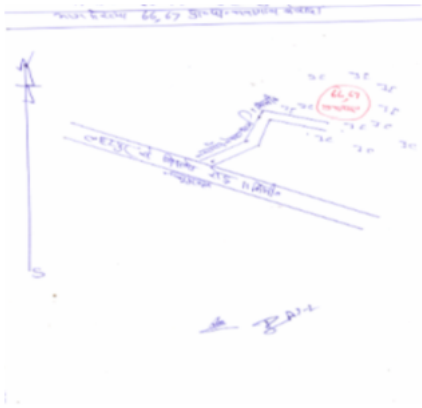

निर्वाचक रजिस्ट्रीकरण अधिकारी

Nazri Naksha

Google Map View

Polling Station Building Front View

Polling Station Front View

Cad View

Key MAP View

|    |                   |  |                |    |                   |  |                |    |                   |  |                |
|----|-------------------|--|----------------|----|-------------------|--|----------------|----|-------------------|--|----------------|
| 1  | UP/17/078/0612503 | नाम : गनेश प्रसाद<br>पिता का नाम: जगनाथ<br>मकान संख्या : 227<br>आयु : 66 लिंग : पुरुष                | फोटो उपलब्ध है | 2  | UP/17/078/0612504 | नाम : अवधरानी<br>पति का नाम: गनेश प्रसाद<br>मकान संख्या : 227<br>आयु : 64 लिंग : महिला                 | फोटो उपलब्ध है | 3  | XEO2274876        | नाम : मुकुट वर्मा<br>पति का नाम: राजेंद्र प्रसाद वर्मा<br>मकान संख्या : 228<br>आयु : 53 लिंग : महिला | फोटो उपलब्ध है |
| 4  | XEO2465920        | नाम : सचिन वर्मा<br>पिता का नाम: राजेंद्र प्रसाद वर्मा<br>मकान संख्या : 228<br>आयु : 32 लिंग : पुरुष | फोटो उपलब्ध है | 5  | XEO1785161        | नाम : प्रिया वर्मा<br>पिता का नाम: राजेंद्र प्रसाद वर्मा<br>मकान संख्या : 228<br>आयु : 28 लिंग : महिला | फोटो उपलब्ध है | 6  | UP/17/078/0612484 | नाम : आलामुददीन<br>पिता का नाम: सफुददीन<br>मकान संख्या : 229<br>आयु : 64 लिंग : पुरुष                | फोटो उपलब्ध है |
| 7  | UP/17/078/0612701 | नाम : सिराजुद्दीन<br>पिता का नाम: सफुददीन<br>मकान संख्या : 229<br>आयु : 62 लिंग : पुरुष              | फोटो उपलब्ध है | 8  | XEO2013407        | नाम : अफसरी<br>पति का नाम: अलामुददीन<br>मकान संख्या : 229<br>आयु : 54 लिंग : महिला                     | फोटो उपलब्ध है | 9  | UP/17/078/0612664 | नाम : बदरुनिसां<br>पति का नाम: मेराजुददीन<br>मकान संख्या : 229<br>आयु : 52 लिंग : महिला              | फोटो उपलब्ध है |
| 10 | XEO2809440        | नाम : मो.समीर<br>पिता का नाम: आलमूददीन<br>मकान संख्या : 229<br>आयु : 21 लिंग : पुरुष                 | फोटो उपलब्ध है | 11 | XEO2809499        | नाम : मोहम्मद इस्लाम<br>पिता का नाम: आलमूददीन<br>मकान संख्या : 229<br>आयु : 19 लिंग : पुरुष            | फोटो उपलब्ध है | 12 | UP/17/078/0612705 | नाम : रुकसाना<br>पति का नाम: जहूर अ0<br>मकान संख्या : 230<br>आयु : 74 लिंग : महिला                   | फोटो उपलब्ध है |
| 13 | UP/17/078/0612487 | नाम : मजहर अली<br>पिता का नाम: जहूर अ0<br>मकान संख्या : 230<br>आयु : 54 लिंग : पुरुष                 | फोटो उपलब्ध है | 14 | UP/17/078/0612706 | नाम : महजबीन<br>पति का नाम: मजहर अहमद<br>मकान संख्या : 230<br>आयु : 52 लिंग : महिला                    | फोटो उपलब्ध है | 15 | XEO1185792        | नाम : इरफान अहमद<br>पिता का नाम: जहूर अली<br>मकान संख्या : 230<br>आयु : 46 लिंग : पुरुष              | फोटो उपलब्ध है |
| 16 | XEO2776268        | नाम : आजाद<br>पिता का नाम: जलालुद्दीन<br>मकान संख्या : 230<br>आयु : 42 लिंग : पुरुष                  | फोटो उपलब्ध है | 17 | XEO0913947        | नाम : मो0 इसहाक<br>पिता का नाम: जहूर अहमद<br>मकान संख्या : 230<br>आयु : 41 लिंग : पुरुष                | फोटो उपलब्ध है | 18 | XEO1785559        | नाम : उम्मतुनिसां<br>पति का नाम: मो इसहाक<br>मकान संख्या : 230<br>आयु : 38 लिंग : महिला              | फोटो उपलब्ध है |
| 19 | XEO2776367        | नाम : आफ़रीन बानो<br>पति का नाम: आज़ाद<br>मकान संख्या : 230<br>आयु : 37 लिंग : महिला                 | फोटो उपलब्ध है | 20 | XEO2039006        | नाम : मो कादिर<br>पिता का नाम: मजहर अली<br>मकान संख्या : 230<br>आयु : 25 लिंग : पुरुष                  | फोटो उपलब्ध है | 21 | XEO2324226        | नाम : ज़ैनुल अबदीन<br>पिता का नाम: मज़हर अली<br>मकान संख्या : 230<br>आयु : 23 लिंग : पुरुष           | फोटो उपलब्ध है |
| 22 | XEO2779262        | नाम : नजमुल हसन<br>पिता का नाम: मज़हर अली<br>मकान संख्या : 230<br>आयु : 19 लिंग : पुरुष              | फोटो उपलब्ध है | 23 | UP/17/078/0612692 | नाम : सलीमाबानो<br>पति का नाम: सद्दीक<br>मकान संख्या : 231<br>आयु : 67 लिंग : महिला                    | फोटो उपलब्ध है | 24 | XEO0914200        | नाम : शमाबानों<br>पति का नाम: जब्बार अली<br>मकान संख्या : 231<br>आयु : 40 लिंग : महिला               | फोटो उपलब्ध है |
| 25 | XEO1366061        | नाम : जुबेर आलम<br>पिता का नाम: सद्दीक<br>मकान संख्या : 231<br>आयु : 33 लिंग : पुरुष                 | फोटो उपलब्ध है | 26 | XEO1366103        | नाम : मो0 सुहैल<br>पिता का नाम: सत्तार हुसैन<br>मकान संख्या : 231<br>आयु : 31 लिंग : पुरुष             | फोटो उपलब्ध है | 27 | UP/17/078/0612461 | नाम : सत्तार हुसैन<br>पिता का नाम: जहांगीर<br>मकान संख्या : 231 अ<br>आयु : 59 लिंग : पुरुष           | फोटो उपलब्ध है |
| 28 | UP/17/078/0612693 | नाम : सलमा बानो<br>पति का नाम: सत्तार हुसैन<br>मकान संख्या : 231 अ<br>आयु : 56 लिंग : महिला          | फोटो उपलब्ध है | 29 | UP/17/078/0612462 | नाम : गफुफारहुसैन<br>पिता का नाम: जहांगीर<br>मकान संख्या : 231 अ<br>आयु : 51 लिंग : पुरुष              | फोटो उपलब्ध है | 30 | XEO2640985        | नाम : तालिब<br>पिता का नाम: गफफार अली<br>मकान संख्या : 231 अ<br>आयु : 22 लिंग : पुरुष                | फोटो उपलब्ध है |