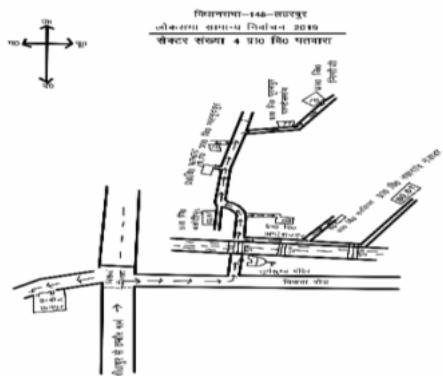

Nazri Naksha