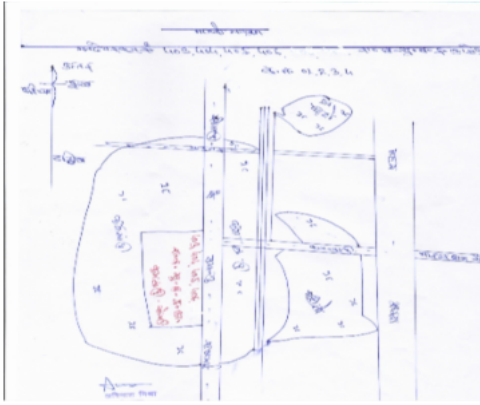

निर्वाचक रजिस्ट्रीकरण अधिकारी

Nazri Naksha

Google Map View

Polling Station Building Front View

Polling Station Front View

Cad View

Key MAP View

|  |                              |   |                              |   |                              |
|--|------------------------------|---|------------------------------|---|------------------------------|
| 1<br>नाम : किशोर कुमार कुमार<br>पिता का नाम: रामेश्वर<br>मकान संख्या : 0<br>आयु : 67 लिंग : पुरुष              | SZW2312262<br>फोटो उपलब्ध है | 2<br>नाम : रामचंद्र गुप्ता<br>पिता का नाम: छेदू<br>मकान संख्या : 0<br>आयु : 55 लिंग : पुरुष             | SZW2450625<br>फोटो उपलब्ध है | 3<br>नाम : मनोज कुमार तिवारी<br>पिता का नाम: अशोक कुमार तिवारी<br>मकान संख्या : 0<br>आयु : 43 लिंग : पुरुष  | SZW2432441<br>फोटो उपलब्ध है |
| 4<br>नाम : बबली तिवारी<br>पति का नाम: मनोज कुमार तिवारी<br>मकान संख्या : 0<br>आयु : 41 लिंग : महिला            | SZW2432433<br>फोटो उपलब्ध है | 5<br>नाम : सरिता शुक्ला<br>पति का नाम: टीकम लाल शुक्ला<br>मकान संख्या : 0<br>आयु : 41 लिंग : महिला      | SZW2446144<br>फोटो उपलब्ध है | 6<br>नाम : शिखा दीक्षित<br>पति का नाम: हिमांशु दत्त दीक्षित<br>मकान संख्या : 0<br>आयु : 34 लिंग : महिला     | SZW1231323<br>फोटो उपलब्ध है |
| 7<br>नाम : रोहन निगम<br>पिता का नाम: ज्ञानेंद्र निगम<br>मकान संख्या : 0<br>आयु : 27 लिंग : पुरुष               | SZW2468650<br>फोटो उपलब्ध है | 8<br>नाम : दीक्षा निगम<br>पति का नाम: कपिल कुमार निगम<br>मकान संख्या : 0<br>आयु : 26 लिंग : महिला       | SZW2468643<br>फोटो उपलब्ध है | 9<br>नाम : विवेक कुमार कुमार<br>पिता का नाम: किशोर कुमार कुमार<br>मकान संख्या : 0<br>आयु : 25 लिंग : पुरुष  | SZW2312239<br>फोटो उपलब्ध है |
| 10<br>नाम : पुष्पेंद्र कुमार मिश्र<br>पिता का नाम: अजय कुमार कुमार<br>मकान संख्या : 0<br>आयु : 21 लिंग : पुरुष | SZW2311819<br>फोटो उपलब्ध है | 11<br>नाम : सुभाष सिंह<br>पिता का नाम: राजेन्द्र सिंह<br>मकान संख्या : 2<br>आयु : 31 लिंग : पुरुष       | SZW0930552<br>फोटो उपलब्ध है | 12<br>नाम : गोवर्धन सिंह<br>पिता का नाम: इन्द्रपाल सिंह<br>मकान संख्या : 35<br>आयु : 52 लिंग : पुरुष        | KPK2107027<br>फोटो उपलब्ध है |
| 13<br>नाम : ऊषा<br>पति का नाम: गोवर्धन सिंह<br>मकान संख्या : 35<br>आयु : 49 लिंग : महिला                       | KPK2107068<br>फोटो उपलब्ध है | 14<br>नाम : गुड्डू सिंह<br>पिता का नाम: इन्द्रपाल सिंह<br>मकान संख्या : 35<br>आयु : 47 लिंग : पुरुष     | SZW0580449<br>फोटो उपलब्ध है | 15<br>नाम : कौशलेन्द्र सिंह<br>पिता का नाम: कल्लू सिंह<br>मकान संख्या : 36<br>आयु : 42 लिंग : पुरुष         | KPK2954584<br>फोटो उपलब्ध है |
| 16<br>नाम : सुधा सिंह<br>पति का नाम: महेन्द्र सिंह<br>मकान संख्या : 48घ<br>आयु : 42 लिंग : महिला               | SZW0265405<br>फोटो उपलब्ध है | 17<br>नाम : मधु पाण्डेय<br>पति का नाम: अखिलेश पाण्डेय<br>मकान संख्या : 52<br>आयु : 50 लिंग : महिला      | SZW0266528<br>फोटो उपलब्ध है | 18<br>नाम : उमेश<br>पिता का नाम: मूलचन्द्र<br>मकान संख्या : 53<br>आयु : 42 लिंग : पुरुष                     | SZW0930263<br>फोटो उपलब्ध है |
| 19<br>नाम : राहुल गुप्ता<br>पिता का नाम: अयोध्या प्रसाद<br>मकान संख्या : 66<br>आयु : 25 लिंग : पुरुष           | SZW2169431<br>फोटो उपलब्ध है | 20<br>नाम : शुभम गुप्ता<br>पिता का नाम: अयोध्या<br>मकान संख्या : 66<br>आयु : 23 लिंग : पुरुष            | SZW2167294<br>फोटो उपलब्ध है | 21<br>नाम : मनीष गुप्ता<br>पिता का नाम: सुरेश कुमार गुप्ता<br>मकान संख्या : 75<br>आयु : 27 लिंग : पुरुष     | SZW1912971<br>फोटो उपलब्ध है |
| 22<br>नाम : पूजा गुप्ता<br>पिता का नाम: सुरेश कुमार गुप्ता<br>मकान संख्या : 75<br>आयु : 25 लिंग : महिला        | SZW1912914<br>फोटो उपलब्ध है | 23<br>नाम : आरती गुप्ता<br>पिता का नाम: सुरेश कुमार गुप्ता<br>मकान संख्या : 75<br>आयु : 22 लिंग : महिला | SZW2182038<br>फोटो उपलब्ध है | 24<br>नाम : सन्जु कुमारी<br>पति का नाम: सुनील कुमार बाजपेई<br>मकान संख्या : 95क<br>आयु : 48 लिंग : महिला    | KPK2790368<br>फोटो उपलब्ध है |
| 25<br>नाम : निर्मल कुमार<br>पिता का नाम: श्रवण कुमार बाजपेई<br>मकान संख्या : 96क<br>आयु : 43 लिंग : पुरुष      | KPK2717759<br>फोटो उपलब्ध है | 26<br>नाम : आरती बाजपेई<br>पति का नाम: सुशील कुमार बाजपेई<br>मकान संख्या : 96ख<br>आयु : 51 लिंग : महिला | SZW0567644<br>फोटो उपलब्ध है | 27<br>नाम : अरविन्द कुमार<br>पिता का नाम: श्रवण कुमार बाजपेई<br>मकान संख्या : 96ख<br>आयु : 42 लिंग : पुरुष  | SZW0497321<br>फोटो उपलब्ध है |
| 28<br>नाम : जीतू<br>पति का नाम: विष्णु कुमार बाजपेई<br>मकान संख्या : 97<br>आयु : 44 लिंग : महिला               | SZW0518647<br>फोटो उपलब्ध है | 29<br>नाम : विनीता<br>पति का नाम: विनीत कुमार बाजपेई<br>मकान संख्या : 97ख<br>आयु : 44 लिंग : महिला      | SZW0266361<br>फोटो उपलब्ध है | 30<br>नाम : अरूण कुमारा बाजपेई<br>पिता का नाम: रामकुमार बाजपेई<br>मकान संख्या : 98<br>आयु : 53 लिंग : पुरुष | KPK2717783<br>फोटो उपलब्ध है |