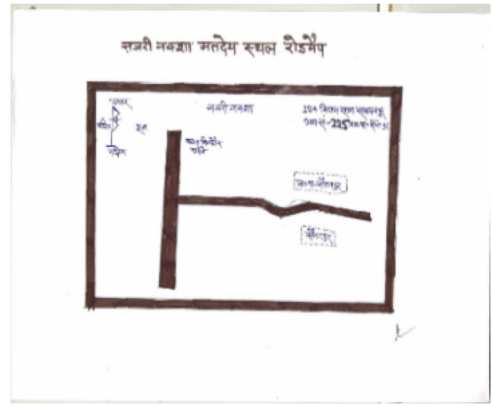

निर्वाचक रजिस्ट्रीकरण अधिकारी

Nazri Naksha

Google Map View

Polling Station Building Front View

Polling Station Front View

Cad View

Key MAP View

| | | | | | |
|---|------------------------------|---|-------------------------------------|---|-------------------------------------|
| 1 नाम : रोहित सिंह पिता का नाम: विरेन्द्र सिंह मकान संख्या : 31 आयु : 37 लिंग : पुरुष | LMD2646446 फोटो उपलब्ध है | 2 नाम : गगन सिंह पिता का नाम: सूर्यप्रताप सिंह मकान संख्या : 52 आयु : 28 लिंग : पुरुष | RZZ2014363 फोटो उपलब्ध है | 3 नाम : रचना सिंह पति का नाम: भगना सिंह मकान संख्या : 52 आयु : 27 लिंग : महिला | RZZ2803195 फोटो उपलब्ध है |
| 4 नाम : राजेश पिता का नाम: सकटे मकान संख्या : 53 आयु : 55 लिंग : पुरुष | RZZ2014280 फोटो उपलब्ध है | 5 नाम : बेबी पिता का नाम: अमित कुमार मकान संख्या : 53 आयु : 28 लिंग : पुरुष | RZZ2078350 फोटो उपलब्ध है | 6 नाम : मोनी देवी पति का नाम: पंकज सिंह मकान संख्या : 66 आयु : 33 लिंग : महिला | RZZ2019081 फोटो उपलब्ध है |
| 7 नाम : पुशेन्द्र पिता का नाम: अशोक सिंह मकान संख्या : 88 आयु : 30 लिंग : पुरुष | RZZ2019172 फोटो उपलब्ध है | 8 नाम : सतेन्द्र पिता का नाम: गिरीस मकान संख्या : 135 आयु : 30 लिंग : पुरुष | RZZ2014223 फोटो उपलब्ध है | 9 नाम : राजवती पति का नाम: रामप्रीत मकान संख्या : 146 आयु : 34 लिंग : महिला | RZZ2019131 फोटो उपलब्ध है |
| 10 नाम : श्यामादेवी पति का नाम: मण्डरोक मकान संख्या : 158 आयु : 50 लिंग : महिला | RZZ2019354 फोटो उपलब्ध है | 11 नाम : अनीता पति का नाम: वीरपाल सिंह मकान संख्या : 158 आयु : 45 लिंग : महिला | RZZ2019255 फोटो उपलब्ध है | 12 नाम : संजय सिंह पिता का नाम: मलखान सिंह मकान संख्या : 158 आयु : 42 लिंग : पुरुष | RZZ2014306 फोटो उपलब्ध है |
| 13 नाम : पंकज सिंह पिता का नाम: ओमप्रकाश मकान संख्या : 158 आयु : 35 लिंग : पुरुष | RZZ2019180 फोटो उपलब्ध है | 14 नाम : आलोक कुमार पिता का नाम: मण्डरीक मकान संख्या : 158 आयु : 35 लिंग : पुरुष | RZZ2019362 फोटो उपलब्ध है | 15 नाम : लल्ली देवी पति का नाम: आलोक कुमार मकान संख्या : 158 आयु : 35 लिंग : महिला | RZZ2019370 फोटो उपलब्ध है |
| 16 नाम : आदित्य पिता का नाम: मण्डरीक मकान संख्या : 158 आयु : 33 लिंग : पुरुष | RZZ2019388 फोटो उपलब्ध है | 17 नाम : विनीता देवी पति का नाम: आदित्य मकान संख्या : 158 आयु : 32 लिंग : महिला | RZZ2019248 फोटो उपलब्ध है | 18 नाम : लक्ष्मी पिता का नाम: मण्डरीक मकान संख्या : 158 आयु : 30 लिंग : महिला | RZZ2019230 फोटो उपलब्ध है |
| 19 नाम : अभय पिता का नाम: मण्डरीक मकान संख्या : 158 आयु : 28 लिंग : पुरुष | RZZ2019396 फोटो उपलब्ध है | 20 नाम : काजल पति का नाम: गोलकुमार मकान संख्या : 200 आयु : 25 लिंग : महिला | RZZ2730489 फोटो उपलब्ध है | 21 नाम : सावित्री देवी पति का नाम: सरदन सिंह मकान संख्या : 205 आयु : 76 लिंग : महिला | UP/16/087/0051200 फोटो उपलब्ध है |
| 22 नाम : रजनीश पिता का नाम: जयराम मकान संख्या : 208 आयु : 25 लिंग : पुरुष | RZZ2557015 फोटो उपलब्ध है | 23 नाम : माधुरी पति का नाम: वनबारी मकान संख्या : 241 आयु : 41 लिंग : महिला | RZZ2401313 फोटो उपलब्ध है | 24 नाम : अनीता वर्मा पति का नाम: चक्रपाल मकान संख्या : 241 आयु : 32 लिंग : महिला | RZZ2014108 फोटो उपलब्ध है |
| 25 नाम : रोली वर्मा पिता का नाम: वनवारी लाल मकान संख्या : 241 आयु : 30 लिंग : महिला | RZZ2014090 फोटो उपलब्ध है | 26 नाम : छोटे भइया पिता का नाम: शंकर सिंह मकान संख्या : 260 आयु : 70 लिंग : पुरुष | UP/16/087/0051230 फोटो उपलब्ध है | 27 नाम : नन्हकौनू सिंह पिता का नाम: शंकर सिंह मकान संख्या : 260 आयु : 64 लिंग : पुरुष | UP/16/087/0051231 फोटो उपलब्ध है |
| 28 नाम : विद्या देवी पति का नाम: छोटे भइया सिंह मकान संख्या : 260 आयु : 62 लिंग : महिला | LMD2885374 फोटो उपलब्ध है | 29 नाम : निर्मला कुमारी पति का नाम: रामकुमार सिंह मकान संख्या : 260 आयु : 62 लिंग : महिला | LMD2647048 फोटो उपलब्ध है | 30 नाम : सरला देवी पति का नाम: नन्हकौनू सिंह मकान संख्या : 260 आयु : 61 लिंग : महिला | UP/16/087/0051233 फोटो उपलब्ध है |