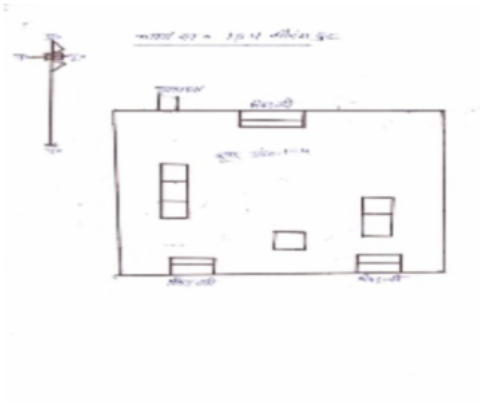

निर्वाचक रजिस्ट्रीकरण अधिकारी

Nazri Naksha

Google Map View

Polling Station Building Front View

Polling Station Front View

Cad View

Key MAP View

| | | | | | |
|---|------------------------------|---|-------------------------------------|---|-------------------------------------|
| 1 नाम : रोहित सिंह पिता का नाम: विरेन्द्र सिंह मकान संख्या : 31 आयु : 37 लिंग : पुरुष | LMD2646446 फोटो उपलब्ध है | 2 नाम : गगन सिंह पिता का नाम: सूर्यप्रताप सिंह मकान संख्या : 52 आयु : 28 लिंग : पुरुष | RZZ2014363 फोटो उपलब्ध है | 3 नाम : रचना सिंह पति का नाम: भगना सिंह मकान संख्या : 52 आयु : 27 लिंग : महिला | RZZ2803195 फोटो उपलब्ध है |
| 4 नाम : राजेश पिता का नाम: सकटे मकान संख्या : 53 आयु : 55 लिंग : पुरुष | RZZ2014280 फोटो उपलब्ध है | 5 नाम : बेबी पिता का नाम: अमित कुमार मकान संख्या : 53 आयु : 28 लिंग : पुरुष | RZZ2078350 फोटो उपलब्ध है | 6 नाम : मोनी देवी पति का नाम: पंकज सिंह मकान संख्या : 66 आयु : 33 लिंग : महिला | RZZ2019081 फोटो उपलब्ध है |
| 7 नाम : पुशेन्द्र पिता का नाम: अशोक सिंह मकान संख्या : 88 आयु : 30 लिंग : पुरुष | RZZ2019172 फोटो उपलब्ध है | 8 नाम : सतेन्द्र पिता का नाम: गिरीस मकान संख्या : 135 आयु : 30 लिंग : पुरुष | RZZ2014223 फोटो उपलब्ध है | 9 नाम : राजवती पति का नाम: रामप्रीत मकान संख्या : 146 आयु : 34 लिंग : महिला | RZZ2019131 फोटो उपलब्ध है |
| 10 नाम : श्यामादेवी पति का नाम: मण्डरोक मकान संख्या : 158 आयु : 50 लिंग : महिला | RZZ2019354 फोटो उपलब्ध है | 11 नाम : अनीता पति का नाम: वीरपाल सिंह मकान संख्या : 158 आयु : 45 लिंग : महिला | RZZ2019255 फोटो उपलब्ध है | 12 नाम : संजय सिंह पिता का नाम: मलखान सिंह मकान संख्या : 158 आयु : 42 लिंग : पुरुष | RZZ2014306 फोटो उपलब्ध है |
| 13 नाम : पंकज सिंह पिता का नाम: ओमप्रकाश मकान संख्या : 158 आयु : 35 लिंग : पुरुष | RZZ2019180 फोटो उपलब्ध है | 14 नाम : आलोक कुमार पिता का नाम: मण्डरीक मकान संख्या : 158 आयु : 35 लिंग : पुरुष | RZZ2019362 फोटो उपलब्ध है | 15 नाम : लल्ली देवी पति का नाम: आलोक कुमार मकान संख्या : 158 आयु : 35 लिंग : महिला | RZZ2019370 फोटो उपलब्ध है |
| 16 नाम : आदित्य पिता का नाम: मण्डरीक मकान संख्या : 158 आयु : 33 लिंग : पुरुष | RZZ2019388 फोटो उपलब्ध है | 17 नाम : विनीता देवी पति का नाम: आदित्य मकान संख्या : 158 आयु : 32 लिंग : महिला | RZZ2019248 फोटो उपलब्ध है | 18 नाम : लक्ष्मी पिता का नाम: मण्डरीक मकान संख्या : 158 आयु : 30 लिंग : महिला | RZZ2019230 फोटो उपलब्ध है |
| 19 नाम : अभय पिता का नाम: मण्डरीक मकान संख्या : 158 आयु : 28 लिंग : पुरुष | RZZ2019396 फोटो उपलब्ध है | 20 नाम : काजल पति का नाम: गोलकुमार मकान संख्या : 200 आयु : 25 लिंग : महिला | RZZ2730489 फोटो उपलब्ध है | 21 नाम : सावित्री देवी पति का नाम: सरदन सिंह मकान संख्या : 205 आयु : 76 लिंग : महिला | UP/16/087/0051200 फोटो उपलब्ध है |
| 22 नाम : रजनीश पिता का नाम: जयराम मकान संख्या : 208 आयु : 25 लिंग : पुरुष | RZZ2557015 फोटो उपलब्ध है | 23 नाम : माधुरी पति का नाम: वनबारी मकान संख्या : 241 आयु : 41 लिंग : महिला | RZZ2401313 फोटो उपलब्ध है | 24 नाम : अनीता वर्मा पति का नाम: चक्रपाल मकान संख्या : 241 आयु : 32 लिंग : महिला | RZZ2014108 फोटो उपलब्ध है |
| 25 नाम : रोली वर्मा पिता का नाम: वनवारी लाल मकान संख्या : 241 आयु : 30 लिंग : महिला | RZZ2014090 फोटो उपलब्ध है | 26 नाम : छोटे भइया पिता का नाम: शंकर सिंह मकान संख्या : 260 आयु : 70 लिंग : पुरुष | UP/16/087/0051230 फोटो उपलब्ध है | 27 नाम : नन्हकौनू सिंह पिता का नाम: शंकर सिंह मकान संख्या : 260 आयु : 64 लिंग : पुरुष | UP/16/087/0051231 फोटो उपलब्ध है |
| 28 नाम : विद्या देवी पति का नाम: छोटे भइया सिंह मकान संख्या : 260 आयु : 62 लिंग : महिला | LMD2885374 फोटो उपलब्ध है | 29 नाम : निर्मला कुमारी पति का नाम: रामकुमार सिंह मकान संख्या : 260 आयु : 62 लिंग : महिला | LMD2647048 फोटो उपलब्ध है | 30 नाम : सरला देवी पति का नाम: नन्हकौनू सिंह मकान संख्या : 260 आयु : 61 लिंग : महिला | UP/16/087/0051233 फोटो उपलब्ध है |