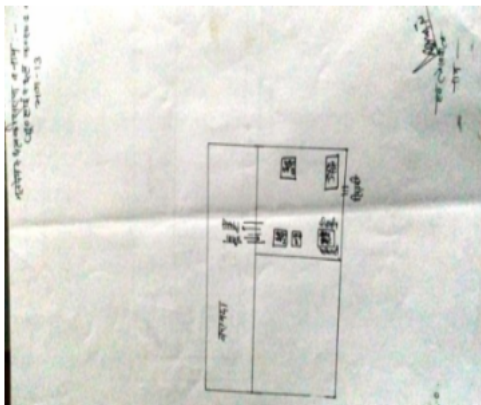

निर्वाचक रजिस्ट्रीकरण अधिकारी

Nazri Naksha

Google Map View

Polling Station Building Front View

Polling Station Front View

Cad View

Key MAP View

|  |                              |  |                              |  |                              |
|--|------------------------------|--|------------------------------|--|------------------------------|
| 1<br>नाम : संजय<br>पिता का नाम: दयाराम<br>मकान संख्या : 1<br>आयु : 38 लिंग : पुरुष                   | NYL3346111<br>फोटो उपलब्ध है | 2<br>नाम : सुनीता<br>पति का नाम: संजय<br>मकान संख्या : 1<br>आयु : 35 लिंग : महिला          | NYL3345824<br>फोटो उपलब्ध है | 3<br>नाम : मंजेश<br>पिता का नाम: दयाराम<br>मकान संख्या : 1<br>आयु : 32 लिंग : पुरुष            | NYL2148195<br>फोटो उपलब्ध है |
| 4<br>नाम : राहुल<br>पिता का नाम: ओमकार<br>मकान संख्या : 01<br>आयु : 24 लिंग : पुरुष                  | NYL3052701<br>फोटो उपलब्ध है | 5<br>नाम : अनंगपाल<br>पिता का नाम: लक्ष्मिन<br>मकान संख्या : 2<br>आयु : 55 लिंग : पुरुष    | JGS1736016<br>फोटो उपलब्ध है | 6<br>नाम : सीतादेवी<br>पति का नाम: अनंगपाल<br>मकान संख्या : 2<br>आयु : 55 लिंग : महिला         | JGS1630573<br>फोटो उपलब्ध है |
| 7<br>नाम : रामदेव<br>पिता का नाम: लक्ष्मिन<br>मकान संख्या : 2<br>आयु : 49 लिंग : पुरुष               | JGS1735869<br>फोटो उपलब्ध है | 8<br>नाम : रीता देवी<br>पति का नाम: राममूर्ति<br>मकान संख्या : 2<br>आयु : 38 लिंग : महिला  | NYL2148070<br>फोटो उपलब्ध है | # 9<br>नाम : रोहित कुमार<br>पिता का नाम: अनंगपाल<br>मकान संख्या : 2<br>आयु : 31 लिंग : पुरुष   | NYL0616888<br>फोटो उपलब्ध है |
| 10<br>नाम : मनोज कुमार<br>पिता का नाम: लक्ष्मिन<br>मकान संख्या : 2<br>आयु : 34 लिंग : पुरुष          | NYL0616896<br>फोटो उपलब्ध है | 11<br>नाम : सोनू<br>पिता का नाम: लक्ष्मिन<br>मकान संख्या : 2<br>आयु : 32 लिंग : पुरुष      | NYL1553882<br>फोटो उपलब्ध है | 12<br>नाम : शिल्पी देवी<br>पति का नाम: रोहित कुमार<br>मकान संख्या : 2<br>आयु : 31 लिंग : महिला | NYL2147775<br>फोटो उपलब्ध है |
| 13<br>नाम : गुलज़ारी<br>पिता का नाम: अनिल कुमार अनंग पाल<br>मकान संख्या : 2<br>आयु : 25 लिंग : पुरुष | NYL3479086<br>फोटो उपलब्ध है | 14<br>नाम : ओमकार<br>पिता का नाम: राम देव<br>मकान संख्या : 02<br>आयु : 23 लिंग : पुरुष     | NYL3047859<br>फोटो उपलब्ध है | 15<br>नाम : विष्णु राठौर<br>पिता का नाम: अनंगपाल<br>मकान संख्या : 2<br>आयु : 22 लिंग : पुरुष   | NYL3254760<br>फोटो उपलब्ध है |
| 16<br>नाम : साधना<br>पिता का नाम: राममूर्ति<br>मकान संख्या : 2<br>आयु : 22 लिंग : महिला              | NYL3336765<br>फोटो उपलब्ध है | 17<br>नाम : चन्दन<br>पिता का नाम: अनंगपाल<br>मकान संख्या : 2<br>आयु : 22 लिंग : पुरुष      | NYL3479094<br>फोटो उपलब्ध है | 18<br>नाम : शीलल राठौर<br>पति का नाम: पंकज<br>मकान संख्या : 2<br>आयु : 21 लिंग : महिला         | NYL3254893<br>फोटो उपलब्ध है |
| 19<br>नाम : नैन्सी<br>पिता का नाम: अनंगपाल<br>मकान संख्या : 2<br>आयु : 21 लिंग : महिला               | NYL3255916<br>फोटो उपलब्ध है | 20<br>नाम : सालिकराम<br>पिता का नाम: मोतीलाल<br>मकान संख्या : 5<br>आयु : 77 लिंग : पुरुष   | JGS1735877<br>फोटो उपलब्ध है | 21<br>नाम : रामकुमार<br>पिता का नाम: मोतीलाल<br>मकान संख्या : 5<br>आयु : 58 लिंग : पुरुष       | JGS1630680<br>फोटो उपलब्ध है |
| 22<br>नाम : पहलवान<br>पिता का नाम: मोतीलाल<br>मकान संख्या : 5<br>आयु : 57 लिंग : पुरुष               | JGS1630292<br>फोटो उपलब्ध है | 23<br>नाम : रेशमा देवी<br>पति का नाम: रामकुमार<br>मकान संख्या : 5<br>आयु : 34 लिंग : महिला | NYL0616870<br>फोटो उपलब्ध है | 24<br>नाम : रामतीर्थ<br>पिता का नाम: रामलाल<br>मकान संख्या : 6<br>आयु : 40 लिंग : पुरुष        | NYL2148187<br>फोटो उपलब्ध है |
| 25<br>नाम : वेदवती<br>पति का नाम: रामतीर्थ<br>मकान संख्या : 6<br>आयु : 38 लिंग : महिला               | NYL2148427<br>फोटो उपलब्ध है | 26<br>नाम : हरिनाथ<br>पिता का नाम: मेडई<br>मकान संख्या : 6<br>आयु : 37 लिंग : पुरुष        | NYL0616862<br>फोटो उपलब्ध है | 27<br>नाम : अविनाश<br>पिता का नाम: मिडई<br>मकान संख्या : 6<br>आयु : 35 लिंग : पुरुष            | NYL1943273<br>फोटो उपलब्ध है |
| 28<br>नाम : ईश्वरवती<br>पति का नाम: हरिनाथ<br>मकान संख्या : 6<br>आयु : 34 लिंग : महिला               | NYL1943257<br>फोटो उपलब्ध है | 29<br>नाम : संगीता<br>पति का नाम: अविनाश<br>मकान संख्या : 6<br>आयु : 33 लिंग : महिला       | NYL1943265<br>फोटो उपलब्ध है | 30<br>नाम : सुधीर कुमार<br>पिता का नाम: रामशरण<br>मकान संख्या : 6<br>आयु : 30 लिंग : पुरुष     | NYL2148153<br>फोटो उपलब्ध है |