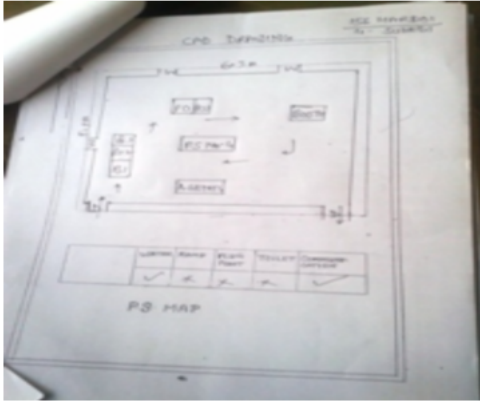

निर्वाचक रजिस्ट्रीकरण अधिकारी

Nazri Naksha

Google Map View

Polling Station Building Front View

Polling Station Front View

Cad View

Key MAP View

1 नाम : रोहित पिता का नाम: बबलू मकान संख्या : 0 आयु : 28 लिंग : पुरुष	ILS3385051 फोटो उपलब्ध है	2 नाम : अंजली पति का नाम: रवि सिंह मकान संख्या : 01 आयु : 33 लिंग : महिला	ILS2523603 फोटो उपलब्ध है	# 3 नाम : कल्पना सिंह पति का नाम: राघवेंद्र सिंह मकान संख्या : 11 र आयु : 31 लिंग : महिला	ILS1416510 फोटो उपलब्ध है
4 नाम : राजीव पिता का नाम: पल्लु मकान संख्या : 13अ आयु : 25 लिंग : पुरुष	ILS2717510 फोटो उपलब्ध है	5 नाम : रोशन आरा पति का नाम: समसुददीन मकान संख्या : 14 आयु : 38 लिंग : महिला	LMD2471100 फोटो उपलब्ध है	6 नाम : गीता देवी पति का नाम: प्रवीण सिंह मकान संख्या : 15 आयु : 38 लिंग : महिला	LMD2471035 फोटो उपलब्ध है
7 नाम : अनुज सिंह पिता का नाम: राकेश सिंह मकान संख्या : 15९ आयु : 33 लिंग : पुरुष	ILS1416668 फोटो उपलब्ध है	8 नाम : भानू मती पति का नाम: भानू प्रताप मकान संख्या : 18 आयु : 41 लिंग : महिला	LMD2787893 फोटो उपलब्ध है	9 नाम : सुनील पिता का नाम: प्रकाश मकान संख्या : 18 आयु : 30 लिंग : पुरुष	ILS1704253 फोटो उपलब्ध है
10 नाम : जोगिन्दर पिता का नाम: रामासरे मकान संख्या : 19 आयु : 38 लिंग : पुरुष	LMD1962596 फोटो उपलब्ध है	11 नाम : विटाना पति का नाम: जोगिन्दर मकान संख्या : 19 आयु : 37 लिंग : महिला	ILS2054419 फोटो उपलब्ध है	12 नाम : नन्हें सिंह पिता का नाम: सूर्या बक्स सिंह मकान संख्या : 24 आयु : 42 लिंग : पुरुष	ILS2489797 फोटो उपलब्ध है
13 नाम : गोल्डी सिंह पिता का नाम: अवधेश सिंह मकान संख्या : 24 आयु : 29 लिंग : महिला	ILS2487361 फोटो उपलब्ध है	14 नाम : प्रियंका सिंह पिता का नाम: अवधेश सिंह मकान संख्या : 24 आयु : 24 लिंग : महिला	ILS2719524 फोटो उपलब्ध है	15 नाम : राना देवी कश्यप पति का नाम: राधेश्याम मकान संख्या : 26 आयु : 58 लिंग : महिला	ILS2424208 फोटो उपलब्ध है
16 नाम : सोनी कश्यप पति का नाम: राम प्रवेश मकान संख्या : 26 आयु : 29 लिंग : महिला	ILS2424216 फोटो उपलब्ध है	17 नाम : समसुददीन पिता का नाम: सुदाबवश मकान संख्या : 44 आयु : 40 लिंग : पुरुष	LMD2471092 फोटो उपलब्ध है	18 नाम : कल्पना पति का नाम: ज्ञानेंद्र सिंह मकान संख्या : 45 आयु : 36 लिंग : महिला	ILS2759744 फोटो उपलब्ध है
19 नाम : अशुतोशसिंह पिता का नाम: इंसपेक्टर मकान संख्या : 56 आयु : 28 लिंग : पुरुष	ILS2374031 फोटो उपलब्ध है	20 नाम : आशा देवी पति का नाम: राकेश सिंह मकान संख्या : 77 आयु : 48 लिंग : महिला	ILS2484996 फोटो उपलब्ध है	21 नाम : श्रावण कुमार पिता का नाम: राकेश सिंह मकान संख्या : 77 आयु : 26 लिंग : पुरुष	ILS2501781 फोटो उपलब्ध है
22 नाम : वन्दना पिता का नाम: राकेश सिंह मकान संख्या : 77 आयु : 22 लिंग : महिला	ILS3215522 फोटो उपलब्ध है	23 नाम : वर्षा पति का नाम: जगत पाल सिंह मकान संख्या : 80 आयु : 34 लिंग : महिला	ILS2485001 फोटो उपलब्ध है	24 नाम : आदर्श सिंह पिता का नाम: अनिल सिंह मकान संख्या : 84 आयु : 24 लिंग : पुरुष	ILS2800803 फोटो उपलब्ध है
25 नाम : सुमित्रा देवी पिता का नाम: तकदीर बहादुर मकान संख्या : 92 आयु : 23 लिंग : महिला	ILS2759751 फोटो उपलब्ध है	26 नाम : अखिलेश पिता का नाम: नरेंद्रसिंह मकान संख्या : 93 आयु : 37 लिंग : पुरुष	ILS2377836 फोटो उपलब्ध है	27 नाम : रजनीश सिंह पिता का नाम: सिविल कुमार सिंह मकान संख्या : 95 आयु : 29 लिंग : पुरुष	ILS2195956 फोटो उपलब्ध है
28 नाम : कमला पति का नाम: मन्नी लाल मकान संख्या : 101 आयु : 63 लिंग : महिला	UP/16/087/0096368 फोटो उपलब्ध है	29 नाम : राजू पिता का नाम: पुचू लाल मकान संख्या : 101 आयु : 40 लिंग : पुरुष	ILS0117655 फोटो उपलब्ध है	30 नाम : सत्यवीर पिता का नाम: मन्नी लाल मकान संख्या : 101 आयु : 34 लिंग : पुरुष	ILS1703834 फोटो उपलब्ध है