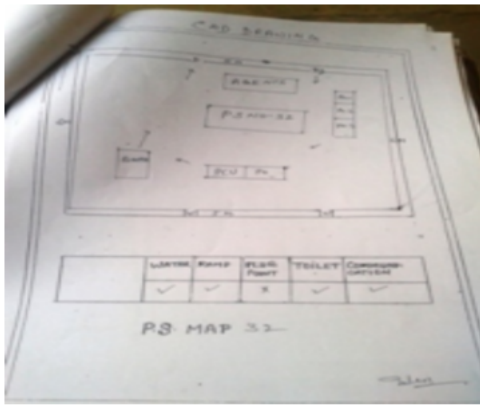

Nazri Naksha