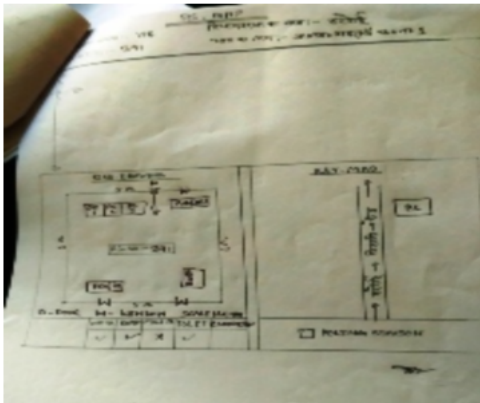

निर्वाचक रजिस्ट्रीकरण अधिकारी

Nazri Naksha

Google Map View

Polling Station Building Front View

Polling Station Front View

Cad View

Key MAP View

|  |                                     |  |                                     |   |                              |
|--|-------------------------------------|--|-------------------------------------|---|------------------------------|
| 1<br>नाम : सरिता सिंह<br>पति का नाम: वीकेश कुमार<br>मकान संख्या : 1<br>आयु : 45 लिंग : महिला         | LMD1913243<br>फोटो उपलब्ध है        | 2<br>नाम : सोमेश कुमार सिंह<br>पिता का नाम: रनवीर सिंह<br>मकान संख्या : 1<br>आयु : 41 लिंग : पुरुष | LMD2458644<br>फोटो उपलब्ध है        | 3<br>नाम : रंजना<br>पति का नाम: सोमेश कुमार<br>मकान संख्या : 01<br>आयु : 37 लिंग : महिला                    | ILS1951128<br>फोटो उपलब्ध है |
| 4<br>नाम : आदित्य सिंह<br>पिता का नाम: विकेश सिंह<br>मकान संख्या : 1<br>आयु : 25 लिंग : पुरुष        | ILS3130465<br>फोटो उपलब्ध है        | 5<br>नाम : हर्षित सिंह<br>पिता का नाम: विकेश सिंह<br>मकान संख्या : 1<br>आयु : 20 लिंग : पुरुष      | ILS3122132<br>फोटो उपलब्ध है        | 6<br>नाम : यशवीर सिंह<br>पिता का नाम: गोकर्न सिंह<br>मकान संख्या : 2<br>आयु : 59 लिंग : पुरुष               | ILS1643758<br>फोटो उपलब्ध है |
| 7<br>नाम : प्रसून सिंह<br>पिता का नाम: रमेश पाल सिंह<br>मकान संख्या : 2<br>आयु : 32 लिंग : पुरुष     | ILS1950708<br>फोटो उपलब्ध है        | 8<br>नाम : प्रसान्त सिंह<br>पिता का नाम: रमेश पाल सिंह<br>मकान संख्या : 2<br>आयु : 31 लिंग : पुरुष | ILS1950740<br>फोटो उपलब्ध है        | 9<br>नाम : एकता सिंह<br>पति का नाम: प्रसून सिंह<br>मकान संख्या : 2<br>आयु : 25 लिंग : महिला                 | ILS2643310<br>फोटो उपलब्ध है |
| 10<br>नाम : शिव कुमार सिंह<br>पिता का नाम: राज पाल सिंह<br>मकान संख्या : 3<br>आयु : 68 लिंग : पुरुष  | UP/16/087/0507684<br>फोटो उपलब्ध है | 11<br>नाम : सुशीला सिंह<br>पति का नाम: शिव कुमार सिंह<br>मकान संख्या : 3<br>आयु : 63 लिंग : महिला  | LMD1567908<br>फोटो उपलब्ध है        | 12<br>नाम : धीरेन्द्र कुमार सिंह<br>पिता का नाम: शिव कुमार सिंह<br>मकान संख्या : 3<br>आयु : 40 लिंग : पुरुष | LMD1913235<br>फोटो उपलब्ध है |
| 13<br>नाम : मधु सिंह<br>पति का नाम: धीरेन्द्र कुमार सिंह<br>मकान संख्या : 3<br>आयु : 33 लिंग : महिला | ILS1697317<br>फोटो उपलब्ध है        | 14<br>नाम : राज बहादुर<br>पिता का नाम: धनी राम<br>मकान संख्या : 4<br>आयु : 68 लिंग : पुरुष         | UP/16/087/0507686<br>फोटो उपलब्ध है | 15<br>नाम : पुष्पा<br>पति का नाम: राधेश्याम<br>मकान संख्या : 4<br>आयु : 60 लिंग : महिला                     | LMD2458651<br>फोटो उपलब्ध है |
| 16<br>नाम : रामनाथ<br>पिता का नाम: राधेश्याम<br>मकान संख्या : 4<br>आयु : 47 लिंग : पुरुष             | ILS2680981<br>फोटो उपलब्ध है        | 17<br>नाम : जगदीश<br>पिता का नाम: मैकू<br>मकान संख्या : 5<br>आयु : 55 लिंग : पुरुष                 | ILS2479475<br>फोटो उपलब्ध है        | 18<br>नाम : राम कली<br>पति का नाम: जगदीश<br>मकान संख्या : 5<br>आयु : 52 लिंग : महिला                        | LMD2458743<br>फोटो उपलब्ध है |
| 19<br>नाम : बिहारी<br>पिता का नाम: तिलक<br>मकान संख्या : 6<br>आयु : 73 लिंग : पुरुष                  | LMD1558352<br>फोटो उपलब्ध है        | 20<br>नाम : रामगुनी<br>पति का नाम: बिहारी<br>मकान संख्या : 6<br>आयु : 69 लिंग : महिला              | UP/16/087/0507690<br>फोटो उपलब्ध है | 21<br>नाम : रतीराम<br>पिता का नाम: बिहारी<br>मकान संख्या : 6<br>आयु : 38 लिंग : पुरुष                       | LMD2458669<br>फोटो उपलब्ध है |
| 22<br>नाम : राम राज<br>पिता का नाम: बिहारी<br>मकान संख्या : 6<br>आयु : 32 लिंग : पुरुष               | ILS1306554<br>फोटो उपलब्ध है        | 23<br>नाम : राधिका<br>पति का नाम: रतीराम<br>मकान संख्या : 6<br>आयु : 32 लिंग : महिला               | ILS2021871<br>फोटो उपलब्ध है        | 24<br>नाम : रामसेवक<br>पिता का नाम: बिहारी<br>मकान संख्या : 6<br>आयु : 30 लिंग : पुरुष                      | ILS2349058<br>फोटो उपलब्ध है |
| 25<br>नाम : राम रती<br>पति का नाम: राम राज<br>मकान संख्या : 6<br>आयु : 30 लिंग : महिला               | ILS2643518<br>फोटो उपलब्ध है        | 26<br>नाम : शिवराम<br>पिता का नाम: बिहारी<br>मकान संख्या : 6<br>आयु : 28 लिंग : पुरुष              | ILS2642833<br>फोटो उपलब्ध है        | 27<br>नाम : सविता<br>पति का नाम: रामसेवक<br>मकान संख्या : 6<br>आयु : 24 लिंग : महिला                        | ILS3194719<br>फोटो उपलब्ध है |
| 28<br>नाम : सत्य पाल<br>पिता का नाम: वेचे लाल<br>मकान संख्या : 7<br>आयु : 57 लिंग : पुरुष            | UP/16/087/0507691<br>फोटो उपलब्ध है | 29<br>नाम : शिशुपाल<br>पिता का नाम: सत्यपाल<br>मकान संख्या : 7<br>आयु : 27 लिंग : पुरुष            | ILS2349041<br>फोटो उपलब्ध है        | 30<br>नाम : शिल्पी पाल<br>पति का नाम: शिशुपाल<br>मकान संख्या : 7<br>आयु : 25 लिंग : महिला                   | ILS3136538<br>फोटो उपलब्ध है |