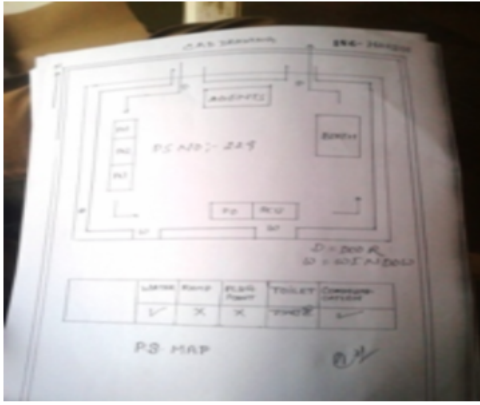

निर्वाचक रजिस्ट्रीकरण अधिकारी

Nazri Naksha

Google Map View

Polling Station Building Front View

Polling Station Front View

Cad View

Key MAP View

|  |                                     |  |                                     |   |                              |
|--|-------------------------------------|--|-------------------------------------|---|------------------------------|
| 1<br>नाम : सरिता सिंह<br>पति का नाम: वीकेश कुमार<br>मकान संख्या : 1<br>आयु : 45 लिंग : महिला         | LMD1913243<br>फोटो उपलब्ध है        | 2<br>नाम : सोमेश कुमार सिंह<br>पिता का नाम: रनवीर सिंह<br>मकान संख्या : 1<br>आयु : 41 लिंग : पुरुष | LMD2458644<br>फोटो उपलब्ध है        | 3<br>नाम : रंजना<br>पति का नाम: सोमेश कुमार<br>मकान संख्या : 01<br>आयु : 37 लिंग : महिला                    | ILS1951128<br>फोटो उपलब्ध है |
| 4<br>नाम : आदित्य सिंह<br>पिता का नाम: विकेश सिंह<br>मकान संख्या : 1<br>आयु : 25 लिंग : पुरुष        | ILS3130465<br>फोटो उपलब्ध है        | 5<br>नाम : हर्षित सिंह<br>पिता का नाम: विकेश सिंह<br>मकान संख्या : 1<br>आयु : 20 लिंग : पुरुष      | ILS3122132<br>फोटो उपलब्ध है        | 6<br>नाम : यशवीर सिंह<br>पिता का नाम: गोकर्न सिंह<br>मकान संख्या : 2<br>आयु : 59 लिंग : पुरुष               | ILS1643758<br>फोटो उपलब्ध है |
| 7<br>नाम : प्रसून सिंह<br>पिता का नाम: रमेश पाल सिंह<br>मकान संख्या : 2<br>आयु : 32 लिंग : पुरुष     | ILS1950708<br>फोटो उपलब्ध है        | 8<br>नाम : प्रसान्त सिंह<br>पिता का नाम: रमेश पाल सिंह<br>मकान संख्या : 2<br>आयु : 31 लिंग : पुरुष | ILS1950740<br>फोटो उपलब्ध है        | 9<br>नाम : एकता सिंह<br>पति का नाम: प्रसून सिंह<br>मकान संख्या : 2<br>आयु : 25 लिंग : महिला                 | ILS2643310<br>फोटो उपलब्ध है |
| 10<br>नाम : शिव कुमार सिंह<br>पिता का नाम: राज पाल सिंह<br>मकान संख्या : 3<br>आयु : 68 लिंग : पुरुष  | UP/16/087/0507684<br>फोटो उपलब्ध है | 11<br>नाम : सुशीला सिंह<br>पति का नाम: शिव कुमार सिंह<br>मकान संख्या : 3<br>आयु : 63 लिंग : महिला  | LMD1567908<br>फोटो उपलब्ध है        | 12<br>नाम : धीरेन्द्र कुमार सिंह<br>पिता का नाम: शिव कुमार सिंह<br>मकान संख्या : 3<br>आयु : 40 लिंग : पुरुष | LMD1913235<br>फोटो उपलब्ध है |
| 13<br>नाम : मधु सिंह<br>पति का नाम: धीरेन्द्र कुमार सिंह<br>मकान संख्या : 3<br>आयु : 33 लिंग : महिला | ILS1697317<br>फोटो उपलब्ध है        | 14<br>नाम : राज बहादुर<br>पिता का नाम: धनी राम<br>मकान संख्या : 4<br>आयु : 68 लिंग : पुरुष         | UP/16/087/0507686<br>फोटो उपलब्ध है | 15<br>नाम : पुष्पा<br>पति का नाम: राधेश्याम<br>मकान संख्या : 4<br>आयु : 60 लिंग : महिला                     | LMD2458651<br>फोटो उपलब्ध है |
| 16<br>नाम : रामनाथ<br>पिता का नाम: राधेश्याम<br>मकान संख्या : 4<br>आयु : 47 लिंग : पुरुष             | ILS2680981<br>फोटो उपलब्ध है        | 17<br>नाम : जगदीश<br>पिता का नाम: मैकू<br>मकान संख्या : 5<br>आयु : 55 लिंग : पुरुष                 | ILS2479475<br>फोटो उपलब्ध है        | 18<br>नाम : राम कली<br>पति का नाम: जगदीश<br>मकान संख्या : 5<br>आयु : 52 लिंग : महिला                        | LMD2458743<br>फोटो उपलब्ध है |
| 19<br>नाम : बिहारी<br>पिता का नाम: तिलक<br>मकान संख्या : 6<br>आयु : 73 लिंग : पुरुष                  | LMD1558352<br>फोटो उपलब्ध है        | 20<br>नाम : रामगुनी<br>पति का नाम: बिहारी<br>मकान संख्या : 6<br>आयु : 69 लिंग : महिला              | UP/16/087/0507690<br>फोटो उपलब्ध है | 21<br>नाम : रतीराम<br>पिता का नाम: बिहारी<br>मकान संख्या : 6<br>आयु : 38 लिंग : पुरुष                       | LMD2458669<br>फोटो उपलब्ध है |
| 22<br>नाम : राम राज<br>पिता का नाम: बिहारी<br>मकान संख्या : 6<br>आयु : 32 लिंग : पुरुष               | ILS1306554<br>फोटो उपलब्ध है        | 23<br>नाम : राधिका<br>पति का नाम: रतीराम<br>मकान संख्या : 6<br>आयु : 32 लिंग : महिला               | ILS2021871<br>फोटो उपलब्ध है        | 24<br>नाम : रामसेवक<br>पिता का नाम: बिहारी<br>मकान संख्या : 6<br>आयु : 30 लिंग : पुरुष                      | ILS2349058<br>फोटो उपलब्ध है |
| 25<br>नाम : राम रती<br>पति का नाम: राम राज<br>मकान संख्या : 6<br>आयु : 30 लिंग : महिला               | ILS2643518<br>फोटो उपलब्ध है        | 26<br>नाम : शिवराम<br>पिता का नाम: बिहारी<br>मकान संख्या : 6<br>आयु : 28 लिंग : पुरुष              | ILS2642833<br>फोटो उपलब्ध है        | 27<br>नाम : सविता<br>पति का नाम: रामसेवक<br>मकान संख्या : 6<br>आयु : 24 लिंग : महिला                        | ILS3194719<br>फोटो उपलब्ध है |
| 28<br>नाम : सत्य पाल<br>पिता का नाम: वेचे लाल<br>मकान संख्या : 7<br>आयु : 57 लिंग : पुरुष            | UP/16/087/0507691<br>फोटो उपलब्ध है | 29<br>नाम : शिशुपाल<br>पिता का नाम: सत्यपाल<br>मकान संख्या : 7<br>आयु : 27 लिंग : पुरुष            | ILS2349041<br>फोटो उपलब्ध है        | 30<br>नाम : शिल्पी पाल<br>पति का नाम: शिशुपाल<br>मकान संख्या : 7<br>आयु : 25 लिंग : महिला                   | ILS3136538<br>फोटो उपलब्ध है |