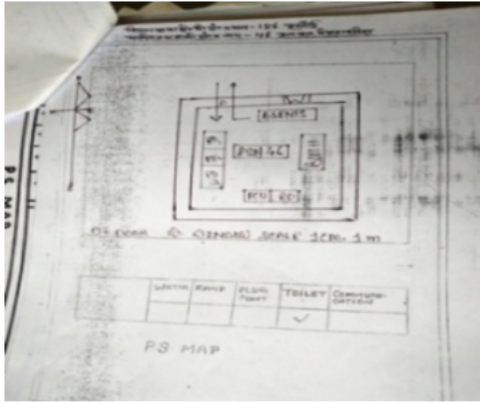

निर्वाचक रजिस्ट्रीकरण अधिकारी

Nazri Naksha

Google Map View

Polling Station Building Front View

Polling Station Front View

Cad View

Key MAP View

|   |                              |  |                              |   |                              |
|---|------------------------------|--|------------------------------|---|------------------------------|
| 1<br>नाम : अमरेन्द्र<br>पिता का नाम: रामऔतार<br>मकान संख्या : 25<br>आयु : 29 लिंग : पुरुष     | ILS2118792<br>फोटो उपलब्ध है | 2<br>नाम : शिवम कुमार<br>पिता का नाम: रामाधार<br>मकान संख्या : 32<br>आयु : 25 लिंग : पुरुष     | ILS2603256<br>फोटो उपलब्ध है | 3<br>नाम : लक्ष्मी देवी<br>पिता का नाम: शिव पाल<br>मकान संख्या : 179<br>आयु : 24 लिंग : महिला       | ILS3034733<br>फोटो उपलब्ध है |
| 4<br>नाम : रिंकी देवी<br>पिता का नाम: सुंदर लाल<br>मकान संख्या : 310<br>आयु : 25 लिंग : महिला | ILS2842870<br>फोटो उपलब्ध है | 5<br>नाम : कमला कांत<br>पिता का नाम: सुन्दर लाल<br>मकान संख्या : 319<br>आयु : 36 लिंग : पुरुष  | ILS2058683<br>फोटो उपलब्ध है | 6<br>नाम : मनोरमा देवी<br>पति का नाम: रामकान्त<br>मकान संख्या : 319<br>आयु : 29 लिंग : महिला        | ILS2058634<br>फोटो उपलब्ध है |
| 7<br>नाम : सौरभ कुमार<br>पिता का नाम: चक्रपाल<br>मकान संख्या : 319<br>आयु : 29 लिंग : पुरुष   | ILS2226710<br>फोटो उपलब्ध है | 8<br>नाम : कु आंशु वर्मा<br>पिता का नाम: चक्रपाल<br>मकान संख्या : 319<br>आयु : 25 लिंग : महिला | ILS3034717<br>फोटो उपलब्ध है | 9<br>नाम : ईशानी वर्मा<br>पिता का नाम: शिव बालक वर्मा<br>मकान संख्या : 319<br>आयु : 22 लिंग : महिला | ILS3179751<br>फोटो उपलब्ध है |
| 10<br>नाम : गौरव कुमार<br>अन्य: सौरभ कुमार<br>मकान संख्या : 319<br>आयु : 21 लिंग : पुरुष      | ILS3178431<br>फोटो उपलब्ध है | 11<br>नाम : संगीता<br>पति का नाम: धर्मपाल<br>मकान संख्या : 320a<br>आयु : 35 लिंग : महिला       | ILS2227403<br>फोटो उपलब्ध है | 12<br>नाम : सोनी<br>पति का नाम: संजय कुमार<br>मकान संख्या : 320a<br>आयु : 27 लिंग : महिला           | ILS2227676<br>फोटो उपलब्ध है |
| 13<br>नाम : किरन<br>पति का नाम: मुकेश कुमार<br>मकान संख्या : 321<br>आयु : 32 लिंग : महिला     | ILS2337020<br>फोटो उपलब्ध है | 14<br>नाम : रोली<br>पति का नाम: जयदेश<br>मकान संख्या : 321<br>आयु : 31 लिंग : महिला            | ILS2422848<br>फोटो उपलब्ध है | 15<br>नाम : नेहा<br>पति का नाम: पंकज<br>मकान संख्या : 321<br>आयु : 30 लिंग : महिला                  | ILS2226751<br>फोटो उपलब्ध है |
| 16<br>नाम : सोनू वर्मा<br>पिता का नाम: राजाराम<br>मकान संख्या : 321<br>आयु : 29 लिंग : पुरुष  | ILS2058659<br>फोटो उपलब्ध है | 17<br>नाम : नीलम देवी<br>पति का नाम: पवन कुमार<br>मकान संख्या : 321<br>आयु : 28 लिंग : महिला   | ILS2603249<br>फोटो उपलब्ध है | 18<br>नाम : सीमा देवी<br>पति का नाम: राहुल कुमार<br>मकान संख्या : 321<br>आयु : 27 लिंग : महिला      | ILS2422889<br>फोटो उपलब्ध है |
| 19<br>नाम : सविता<br>पति का नाम: काशीराम<br>मकान संख्या : 321<br>आयु : 27 लिंग : महिला        | ILS2422822<br>फोटो उपलब्ध है | 20<br>नाम : अनूपा<br>पति का नाम: सोनू वर्मा<br>मकान संख्या : 321<br>आयु : 25 लिंग : महिला      | ILS3223617<br>फोटो उपलब्ध है | 21<br>नाम : आशारानी<br>पति का नाम: अमरनाथ<br>मकान संख्या : 321<br>आयु : 21 लिंग : महिला             | ILS3178415<br>फोटो उपलब्ध है |
| 22<br>नाम : सोनम वर्मा<br>पिता का नाम: राजाराम<br>मकान संख्या : 321<br>आयु : 21 लिंग : महिला  | ILS3223377<br>फोटो उपलब्ध है | 23<br>नाम : ताम्र ध्वज<br>पिता का नाम: रोहन<br>मकान संख्या : 324<br>आयु : 48 लिंग : पुरुष      | ILS2422814<br>फोटो उपलब्ध है | 24<br>नाम : सुशुमा<br>पति का नाम: राम निवास<br>मकान संख्या : 324<br>आयु : 33 लिंग : महिला           | ILS2870517<br>फोटो उपलब्ध है |
| 25<br>नाम : रीमा देवी<br>पिता का नाम: रामकुमार<br>मकान संख्या : 324<br>आयु : 30 लिंग : महिला  | ILS1730597<br>फोटो उपलब्ध है | 26<br>नाम : रोली<br>पति का नाम: अवनीश कुमार<br>मकान संख्या : 324<br>आयु : 30 लिंग : महिला      | ILS2601847<br>फोटो उपलब्ध है | 27<br>नाम : रूचि<br>पिता का नाम: ताम्रध्वज<br>मकान संख्या : 324<br>आयु : 25 लिंग : महिला            | ILS2841237<br>फोटो उपलब्ध है |
| 28<br>नाम : जयरानी<br>पति का नाम: छोटेलाल<br>मकान संख्या : 325<br>आयु : 51 लिंग : महिला       | ILS1996529<br>फोटो उपलब्ध है | 29<br>नाम : राजीव<br>पिता का नाम: राधेश्याम<br>मकान संख्या : 326<br>आयु : 31 लिंग : पुरुष      | ILS1730654<br>फोटो उपलब्ध है | 30<br>नाम : सर्वजीत<br>पिता का नाम: जगदीश<br>मकान संख्या : 326<br>आयु : 29 लिंग : पुरुष             | ILS2227601<br>फोटो उपलब्ध है |