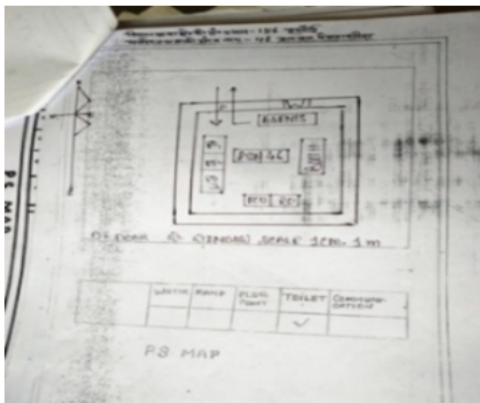

निर्वाचक रजिस्ट्रीकरण अधिकारी

Nazri Naksha

Google Map View

Polling Station Building Front View

Polling Station Front View

Cad View

Key MAP View

|   |                              |  |                              |   |                              |
|---|------------------------------|--|------------------------------|---|------------------------------|
| 1<br>नाम : अमरेन्द्र<br>पिता का नाम: रामऔतार<br>मकान संख्या : 25<br>आयु : 29 लिंग : पुरुष     | ILS2118792<br>फोटो उपलब्ध है | 2<br>नाम : शिवम कुमार<br>पिता का नाम: रामाधार<br>मकान संख्या : 32<br>आयु : 25 लिंग : पुरुष     | ILS2603256<br>फोटो उपलब्ध है | 3<br>नाम : लक्ष्मी देवी<br>पिता का नाम: शिव पाल<br>मकान संख्या : 179<br>आयु : 24 लिंग : महिला       | ILS3034733<br>फोटो उपलब्ध है |
| 4<br>नाम : रिंकी देवी<br>पिता का नाम: सुंदर लाल<br>मकान संख्या : 310<br>आयु : 25 लिंग : महिला | ILS2842870<br>फोटो उपलब्ध है | 5<br>नाम : कमला कांत<br>पिता का नाम: सुन्दर लाल<br>मकान संख्या : 319<br>आयु : 36 लिंग : पुरुष  | ILS2058683<br>फोटो उपलब्ध है | 6<br>नाम : मनोरमा देवी<br>पति का नाम: रामकान्त<br>मकान संख्या : 319<br>आयु : 29 लिंग : महिला        | ILS2058634<br>फोटो उपलब्ध है |
| 7<br>नाम : सौरभ कुमार<br>पिता का नाम: चक्रपाल<br>मकान संख्या : 319<br>आयु : 29 लिंग : पुरुष   | ILS2226710<br>फोटो उपलब्ध है | 8<br>नाम : कु आंशु वर्मा<br>पिता का नाम: चक्रपाल<br>मकान संख्या : 319<br>आयु : 25 लिंग : महिला | ILS3034717<br>फोटो उपलब्ध है | 9<br>नाम : ईशानी वर्मा<br>पिता का नाम: शिव बालक वर्मा<br>मकान संख्या : 319<br>आयु : 22 लिंग : महिला | ILS3179751<br>फोटो उपलब्ध है |
| 10<br>नाम : गौरव कुमार<br>अन्य: सौरभ कुमार<br>मकान संख्या : 319<br>आयु : 21 लिंग : पुरुष      | ILS3178431<br>फोटो उपलब्ध है | 11<br>नाम : संगीता<br>पति का नाम: धर्मपाल<br>मकान संख्या : 320a<br>आयु : 35 लिंग : महिला       | ILS2227403<br>फोटो उपलब्ध है | 12<br>नाम : सोनी<br>पति का नाम: संजय कुमार<br>मकान संख्या : 320a<br>आयु : 27 लिंग : महिला           | ILS2227676<br>फोटो उपलब्ध है |
| 13<br>नाम : किरन<br>पति का नाम: मुकेश कुमार<br>मकान संख्या : 321<br>आयु : 32 लिंग : महिला     | ILS2337020<br>फोटो उपलब्ध है | 14<br>नाम : रोली<br>पति का नाम: जयदेश<br>मकान संख्या : 321<br>आयु : 31 लिंग : महिला            | ILS2422848<br>फोटो उपलब्ध है | 15<br>नाम : नेहा<br>पति का नाम: पंकज<br>मकान संख्या : 321<br>आयु : 30 लिंग : महिला                  | ILS2226751<br>फोटो उपलब्ध है |
| 16<br>नाम : सोनू वर्मा<br>पिता का नाम: राजाराम<br>मकान संख्या : 321<br>आयु : 29 लिंग : पुरुष  | ILS2058659<br>फोटो उपलब्ध है | 17<br>नाम : नीलम देवी<br>पति का नाम: पवन कुमार<br>मकान संख्या : 321<br>आयु : 28 लिंग : महिला   | ILS2603249<br>फोटो उपलब्ध है | 18<br>नाम : सीमा देवी<br>पति का नाम: राहुल कुमार<br>मकान संख्या : 321<br>आयु : 27 लिंग : महिला      | ILS2422889<br>फोटो उपलब्ध है |
| 19<br>नाम : सविता<br>पति का नाम: काशीराम<br>मकान संख्या : 321<br>आयु : 27 लिंग : महिला        | ILS2422822<br>फोटो उपलब्ध है | 20<br>नाम : अनूपा<br>पति का नाम: सोनू वर्मा<br>मकान संख्या : 321<br>आयु : 25 लिंग : महिला      | ILS3223617<br>फोटो उपलब्ध है | 21<br>नाम : आशारानी<br>पति का नाम: अमरनाथ<br>मकान संख्या : 321<br>आयु : 21 लिंग : महिला             | ILS3178415<br>फोटो उपलब्ध है |
| 22<br>नाम : सोनम वर्मा<br>पिता का नाम: राजाराम<br>मकान संख्या : 321<br>आयु : 21 लिंग : महिला  | ILS3223377<br>फोटो उपलब्ध है | 23<br>नाम : ताम्र ध्वज<br>पिता का नाम: रोहन<br>मकान संख्या : 324<br>आयु : 48 लिंग : पुरुष      | ILS2422814<br>फोटो उपलब्ध है | 24<br>नाम : सुशुमा<br>पति का नाम: राम निवास<br>मकान संख्या : 324<br>आयु : 33 लिंग : महिला           | ILS2870517<br>फोटो उपलब्ध है |
| 25<br>नाम : रीमा देवी<br>पिता का नाम: रामकुमार<br>मकान संख्या : 324<br>आयु : 30 लिंग : महिला  | ILS1730597<br>फोटो उपलब्ध है | 26<br>नाम : रोली<br>पति का नाम: अवनीश कुमार<br>मकान संख्या : 324<br>आयु : 30 लिंग : महिला      | ILS2601847<br>फोटो उपलब्ध है | 27<br>नाम : रूचि<br>पिता का नाम: ताम्रध्वज<br>मकान संख्या : 324<br>आयु : 25 लिंग : महिला            | ILS2841237<br>फोटो उपलब्ध है |
| 28<br>नाम : जयरानी<br>पति का नाम: छोटेलाल<br>मकान संख्या : 325<br>आयु : 51 लिंग : महिला       | ILS1996529<br>फोटो उपलब्ध है | 29<br>नाम : राजीव<br>पिता का नाम: राधेश्याम<br>मकान संख्या : 326<br>आयु : 31 लिंग : पुरुष      | ILS1730654<br>फोटो उपलब्ध है | 30<br>नाम : सर्वजीत<br>पिता का नाम: जगदीश<br>मकान संख्या : 326<br>आयु : 29 लिंग : पुरुष             | ILS2227601<br>फोटो उपलब्ध है |