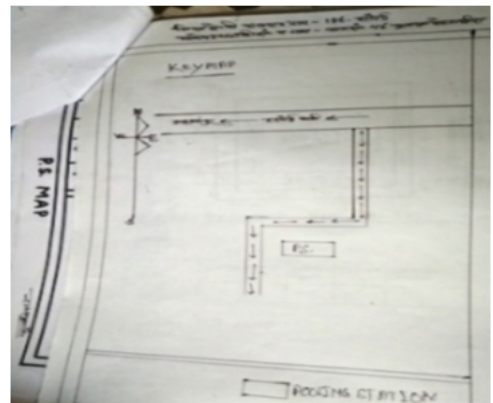

निर्वाचक रजिस्ट्रीकरण अधिकारी

Nazri Naksha

Google Map View

Polling Station Building Front View

Polling Station Front View

Cad View

Key MAP View

|   |                              |  |                              |   |                              |
|---|------------------------------|--|------------------------------|---|------------------------------|
| 1<br>नाम : अमरेन्द्र<br>पिता का नाम: रामऔतार<br>मकान संख्या : 25<br>आयु : 29 लिंग : पुरुष     | ILS2118792<br>फोटो उपलब्ध है | 2<br>नाम : शिवम कुमार<br>पिता का नाम: रामाधार<br>मकान संख्या : 32<br>आयु : 25 लिंग : पुरुष     | ILS2603256<br>फोटो उपलब्ध है | 3<br>नाम : लक्ष्मी देवी<br>पिता का नाम: शिव पाल<br>मकान संख्या : 179<br>आयु : 24 लिंग : महिला       | ILS3034733<br>फोटो उपलब्ध है |
| 4<br>नाम : रिंकी देवी<br>पिता का नाम: सुंदर लाल<br>मकान संख्या : 310<br>आयु : 25 लिंग : महिला | ILS2842870<br>फोटो उपलब्ध है | 5<br>नाम : कमला कांत<br>पिता का नाम: सुन्दर लाल<br>मकान संख्या : 319<br>आयु : 36 लिंग : पुरुष  | ILS2058683<br>फोटो उपलब्ध है | 6<br>नाम : मनोरमा देवी<br>पति का नाम: रामकान्त<br>मकान संख्या : 319<br>आयु : 29 लिंग : महिला        | ILS2058634<br>फोटो उपलब्ध है |
| 7<br>नाम : सौरभ कुमार<br>पिता का नाम: चक्रपाल<br>मकान संख्या : 319<br>आयु : 29 लिंग : पुरुष   | ILS2226710<br>फोटो उपलब्ध है | 8<br>नाम : कु आंशु वर्मा<br>पिता का नाम: चक्रपाल<br>मकान संख्या : 319<br>आयु : 25 लिंग : महिला | ILS3034717<br>फोटो उपलब्ध है | 9<br>नाम : ईशानी वर्मा<br>पिता का नाम: शिव बालक वर्मा<br>मकान संख्या : 319<br>आयु : 22 लिंग : महिला | ILS3179751<br>फोटो उपलब्ध है |
| 10<br>नाम : गौरव कुमार<br>अन्य: सौरभ कुमार<br>मकान संख्या : 319<br>आयु : 21 लिंग : पुरुष      | ILS3178431<br>फोटो उपलब्ध है | 11<br>नाम : संगीता<br>पति का नाम: धर्मपाल<br>मकान संख्या : 320a<br>आयु : 35 लिंग : महिला       | ILS2227403<br>फोटो उपलब्ध है | 12<br>नाम : सोनी<br>पति का नाम: संजय कुमार<br>मकान संख्या : 320a<br>आयु : 27 लिंग : महिला           | ILS2227676<br>फोटो उपलब्ध है |
| 13<br>नाम : किरन<br>पति का नाम: मुकेश कुमार<br>मकान संख्या : 321<br>आयु : 32 लिंग : महिला     | ILS2337020<br>फोटो उपलब्ध है | 14<br>नाम : रोली<br>पति का नाम: जयदेश<br>मकान संख्या : 321<br>आयु : 31 लिंग : महिला            | ILS2422848<br>फोटो उपलब्ध है | 15<br>नाम : नेहा<br>पति का नाम: पंकज<br>मकान संख्या : 321<br>आयु : 30 लिंग : महिला                  | ILS2226751<br>फोटो उपलब्ध है |
| 16<br>नाम : सोनू वर्मा<br>पिता का नाम: राजाराम<br>मकान संख्या : 321<br>आयु : 29 लिंग : पुरुष  | ILS2058659<br>फोटो उपलब्ध है | 17<br>नाम : नीलम देवी<br>पति का नाम: पवन कुमार<br>मकान संख्या : 321<br>आयु : 28 लिंग : महिला   | ILS2603249<br>फोटो उपलब्ध है | 18<br>नाम : सीमा देवी<br>पति का नाम: राहुल कुमार<br>मकान संख्या : 321<br>आयु : 27 लिंग : महिला      | ILS2422889<br>फोटो उपलब्ध है |
| 19<br>नाम : सविता<br>पति का नाम: काशीराम<br>मकान संख्या : 321<br>आयु : 27 लिंग : महिला        | ILS2422822<br>फोटो उपलब्ध है | 20<br>नाम : अनूपा<br>पति का नाम: सोनू वर्मा<br>मकान संख्या : 321<br>आयु : 25 लिंग : महिला      | ILS3223617<br>फोटो उपलब्ध है | 21<br>नाम : आशारानी<br>पति का नाम: अमरनाथ<br>मकान संख्या : 321<br>आयु : 21 लिंग : महिला             | ILS3178415<br>फोटो उपलब्ध है |
| 22<br>नाम : सोनम वर्मा<br>पिता का नाम: राजाराम<br>मकान संख्या : 321<br>आयु : 21 लिंग : महिला  | ILS3223377<br>फोटो उपलब्ध है | 23<br>नाम : ताम्र ध्वज<br>पिता का नाम: रोहन<br>मकान संख्या : 324<br>आयु : 48 लिंग : पुरुष      | ILS2422814<br>फोटो उपलब्ध है | 24<br>नाम : सुशुमा<br>पति का नाम: राम निवास<br>मकान संख्या : 324<br>आयु : 33 लिंग : महिला           | ILS2870517<br>फोटो उपलब्ध है |
| 25<br>नाम : रीमा देवी<br>पिता का नाम: रामकुमार<br>मकान संख्या : 324<br>आयु : 30 लिंग : महिला  | ILS1730597<br>फोटो उपलब्ध है | 26<br>नाम : रोली<br>पति का नाम: अवनीश कुमार<br>मकान संख्या : 324<br>आयु : 30 लिंग : महिला      | ILS2601847<br>फोटो उपलब्ध है | 27<br>नाम : रूचि<br>पिता का नाम: ताम्रध्वज<br>मकान संख्या : 324<br>आयु : 25 लिंग : महिला            | ILS2841237<br>फोटो उपलब्ध है |
| 28<br>नाम : जयरानी<br>पति का नाम: छोटेलाल<br>मकान संख्या : 325<br>आयु : 51 लिंग : महिला       | ILS1996529<br>फोटो उपलब्ध है | 29<br>नाम : राजीव<br>पिता का नाम: राधेश्याम<br>मकान संख्या : 326<br>आयु : 31 लिंग : पुरुष      | ILS1730654<br>फोटो उपलब्ध है | 30<br>नाम : सर्वजीत<br>पिता का नाम: जगदीश<br>मकान संख्या : 326<br>आयु : 29 लिंग : पुरुष             | ILS2227601<br>फोटो उपलब्ध है |