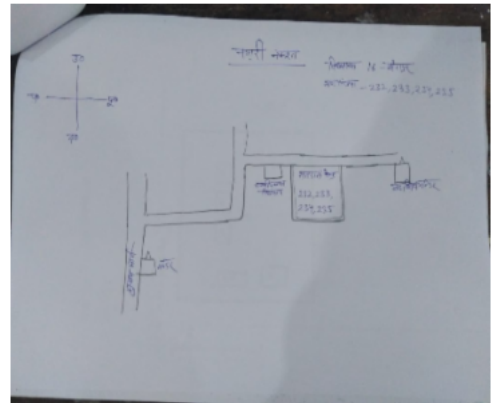

निर्वाचक रजिस्ट्रीकरण अधिकारी

Nazri Naksha

Google Map View

Polling Station Building Front View

Polling Station Front View

Cad View

Key MAP View

|   |                                     |  |                                     |  |                                     |
|---|-------------------------------------|--|-------------------------------------|--|-------------------------------------|
| 1<br>नाम : बलेश्वर<br>पिता का नाम: भुल्लन<br>मकान संख्या : 1<br>आयु : 57 लिंग : पुरुष         | CQT1157825<br>फोटो उपलब्ध है        | 2<br>नाम : सुशीला<br>पिता का नाम: बलेश्वर<br>मकान संख्या : 1<br>आयु : 51 लिंग : महिला          | UP/82/407/0198414<br>फोटो उपलब्ध है | 3<br>नाम : शिव कुमार<br>पिता का नाम: बालेश्वर<br>मकान संख्या : 1<br>आयु : 34 लिंग : पुरुष      | NYG0778860<br>फोटो उपलब्ध है        |
| 4<br>नाम : निर्मला देवी<br>पिता का नाम: शिवकुमार<br>मकान संख्या : 1<br>आयु : 31 लिंग : महिला  | NYG1225432<br>फोटो उपलब्ध है        | 5<br>नाम : सतबीर<br>पिता का नाम: बालेश्वर<br>मकान संख्या : 1<br>आयु : 28 लिंग : पुरुष          | NYG1831205<br>फोटो उपलब्ध है        | 6<br>नाम : राजू<br>पिता का नाम: राजाराम<br>मकान संख्या : 2<br>आयु : 47 लिंग : पुरुष            | CQT1450188<br>फोटो उपलब्ध है        |
| 7<br>नाम : बीना<br>पिता का नाम: राजू<br>मकान संख्या : 2<br>आयु : 46 लिंग : महिला              | CQT1450212<br>फोटो उपलब्ध है        | 8<br>नाम : रविन्द्र कुमार<br>पिता का नाम: राजा राम<br>मकान संख्या : 2<br>आयु : 38 लिंग : पुरुष | CQT1792324<br>फोटो उपलब्ध है        | 9<br>नाम : प्रीति<br>पिता का नाम: रविन्द्र कुमार<br>मकान संख्या : 2<br>आयु : 36 लिंग : महिला   | NYG0777698<br>फोटो उपलब्ध है        |
| 10<br>नाम : परवीन कुमार<br>पिता का नाम: राजाराम<br>मकान संख्या : 2<br>आयु : 30 लिंग : पुरुष   | NYG1225440<br>फोटो उपलब्ध है        | 11<br>नाम : अनु<br>पिता का नाम: रवींद्र<br>मकान संख्या : 2<br>आयु : 26 लिंग : महिला            | NYG1992783<br>फोटो उपलब्ध है        | 12<br>नाम : रविता देवी<br>पिता का नाम: राजू<br>मकान संख्या : 2<br>आयु : 25 लिंग : महिला        | NYG1992890<br>फोटो उपलब्ध है        |
| 13<br>नाम : महावीरी<br>पिता का नाम: किरणु<br>मकान संख्या : 4<br>आयु : 71 लिंग : महिला         | UP/82/407/0198404<br>फोटो उपलब्ध है | 14<br>नाम : ऋषिपाल<br>पिता का नाम: बलजीत<br>मकान संख्या : ४<br>आयु : 54 लिंग : पुरुष           | NYG1560812<br>फोटो उपलब्ध है        | 15<br>नाम : कौशल<br>पिता का नाम: किरणू<br>मकान संख्या : ४<br>आयु : 28 लिंग : महिला             | NYG1560929<br>फोटो उपलब्ध है        |
| 16<br>नाम : मानू<br>पिता का नाम: ऋषिपाल<br>मकान संख्या : ४<br>आयु : 27 लिंग : पुरुष           | NYG1560580<br>फोटो उपलब्ध है        | 17<br>नाम : शेरसिंह<br>पिता का नाम: सुरता<br>मकान संख्या : 6<br>आयु : 62 लिंग : पुरुष          | UP/82/407/0198222<br>फोटो उपलब्ध है | 18<br>नाम : सन्तोष<br>पिता का नाम: शेरसिंह<br>मकान संख्या : 6<br>आयु : 61 लिंग : महिला         | UP/82/407/0198223<br>फोटो उपलब्ध है |
| 19<br>नाम : दिनेश कुमार<br>पिता का नाम: सुरत सिंह<br>मकान संख्या : 6<br>आयु : 54 लिंग : पुरुष | UP/82/407/0198224<br>फोटो उपलब्ध है | 20<br>नाम : सोमपाल कटारिया<br>पिता का नाम: सुरता<br>मकान संख्या : 6<br>आयु : 48 लिंग : पुरुष   | NYG1837210<br>फोटो उपलब्ध है        | 21<br>नाम : लक्ष्मी<br>पिता का नाम: सोमपाल<br>मकान संख्या : 6<br>आयु : 46 लिंग : महिला         | HZJ0946293<br>फोटो उपलब्ध है        |
| 22<br>नाम : रेनु<br>पिता का नाम: दिनेश कुमार<br>मकान संख्या : 6<br>आयु : 42 लिंग : महिला      | CQT1792399<br>फोटो उपलब्ध है        | 23<br>नाम : शीशपाल<br>पिता का नाम: शेर सिंह<br>मकान संख्या : 6<br>आयु : 38 लिंग : पुरुष        | CQT1792605<br>फोटो उपलब्ध है        | 24<br>नाम : मानसी<br>पिता का नाम: शिशपाल<br>मकान संख्या : 6<br>आयु : 27 लिंग : महिला           | NYG1831007<br>फोटो उपलब्ध है        |
| 25<br>नाम : संजय कुमार<br>पिता का नाम: शेरसिंह<br>मकान संख्या : 6<br>आयु : 26 लिंग : पुरुष    | NYG1931831<br>फोटो उपलब्ध है        | 26<br>नाम : सौरभ कुमार<br>पिता का नाम: शेर सिंह<br>मकान संख्या : 06<br>आयु : 26 लिंग : पुरुष   | NYG2401990<br>फोटो उपलब्ध है        | 27<br>नाम : मनीष कटारिया<br>पिता का नाम: सोमपाल<br>मकान संख्या : 6<br>आयु : 25 लिंग : पुरुष    | NYG1992726<br>फोटो उपलब्ध है        |
| 28<br>नाम : सोनिया<br>पिता का नाम: श्याम सिंह<br>मकान संख्या : 06<br>आयु : 25 लिंग : महिला    | NYG2402048<br>फोटो उपलब्ध है        | 29<br>नाम : अर्चना<br>पिता का नाम: सोमपाल<br>मकान संख्या : 06<br>आयु : 24 लिंग : महिला         | NYG2429983<br>फोटो उपलब्ध है        | 30<br>नाम : अमित कुमार<br>पिता का नाम: श्याम सिंह<br>मकान संख्या : 06<br>आयु : 23 लिंग : पुरुष | NYG2402055<br>फोटो उपलब्ध है        |