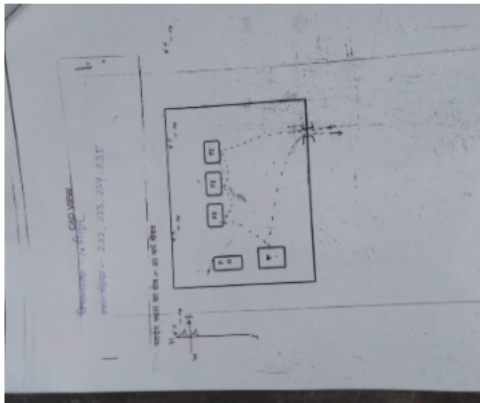

निर्वाचक रजिस्ट्रीकरण अधिकारी

Nazri Naksha

Google Map View

Polling Station Building Front View

Polling Station Front View

Cad View

Key MAP View

|   |                                     |  |                                     |  |                                     |
|---|-------------------------------------|--|-------------------------------------|--|-------------------------------------|
| 1<br>नाम : बलेश्वर<br>पिता का नाम: भुल्लन<br>मकान संख्या : 1<br>आयु : 57 लिंग : पुरुष         | CQT1157825<br>फोटो उपलब्ध है        | 2<br>नाम : सुशीला<br>पिता का नाम: बलेश्वर<br>मकान संख्या : 1<br>आयु : 51 लिंग : महिला          | UP/82/407/0198414<br>फोटो उपलब्ध है | 3<br>नाम : शिव कुमार<br>पिता का नाम: बालेश्वर<br>मकान संख्या : 1<br>आयु : 34 लिंग : पुरुष      | NYG0778860<br>फोटो उपलब्ध है        |
| 4<br>नाम : निर्मला देवी<br>पिता का नाम: शिवकुमार<br>मकान संख्या : 1<br>आयु : 31 लिंग : महिला  | NYG1225432<br>फोटो उपलब्ध है        | 5<br>नाम : सतबीर<br>पिता का नाम: बालेश्वर<br>मकान संख्या : 1<br>आयु : 28 लिंग : पुरुष          | NYG1831205<br>फोटो उपलब्ध है        | 6<br>नाम : राजू<br>पिता का नाम: राजाराम<br>मकान संख्या : 2<br>आयु : 47 लिंग : पुरुष            | CQT1450188<br>फोटो उपलब्ध है        |
| 7<br>नाम : बीना<br>पिता का नाम: राजू<br>मकान संख्या : 2<br>आयु : 46 लिंग : महिला              | CQT1450212<br>फोटो उपलब्ध है        | 8<br>नाम : रविन्द्र कुमार<br>पिता का नाम: राजा राम<br>मकान संख्या : 2<br>आयु : 38 लिंग : पुरुष | CQT1792324<br>फोटो उपलब्ध है        | 9<br>नाम : प्रीति<br>पिता का नाम: रविन्द्र कुमार<br>मकान संख्या : 2<br>आयु : 36 लिंग : महिला   | NYG0777698<br>फोटो उपलब्ध है        |
| 10<br>नाम : परवीन कुमार<br>पिता का नाम: राजाराम<br>मकान संख्या : 2<br>आयु : 30 लिंग : पुरुष   | NYG1225440<br>फोटो उपलब्ध है        | 11<br>नाम : अनु<br>पिता का नाम: रवींद्र<br>मकान संख्या : 2<br>आयु : 26 लिंग : महिला            | NYG1992783<br>फोटो उपलब्ध है        | 12<br>नाम : रविता देवी<br>पिता का नाम: राजू<br>मकान संख्या : 2<br>आयु : 25 लिंग : महिला        | NYG1992890<br>फोटो उपलब्ध है        |
| 13<br>नाम : महावीरी<br>पिता का नाम: किरणु<br>मकान संख्या : 4<br>आयु : 71 लिंग : महिला         | UP/82/407/0198404<br>फोटो उपलब्ध है | 14<br>नाम : ऋषिपाल<br>पिता का नाम: बलजीत<br>मकान संख्या : ४<br>आयु : 54 लिंग : पुरुष           | NYG1560812<br>फोटो उपलब्ध है        | 15<br>नाम : कौशल<br>पिता का नाम: किरणू<br>मकान संख्या : ४<br>आयु : 28 लिंग : महिला             | NYG1560929<br>फोटो उपलब्ध है        |
| 16<br>नाम : मानू<br>पिता का नाम: ऋषिपाल<br>मकान संख्या : ४<br>आयु : 27 लिंग : पुरुष           | NYG1560580<br>फोटो उपलब्ध है        | 17<br>नाम : शेरसिंह<br>पिता का नाम: सुरता<br>मकान संख्या : 6<br>आयु : 62 लिंग : पुरुष          | UP/82/407/0198222<br>फोटो उपलब्ध है | 18<br>नाम : सन्तोष<br>पिता का नाम: शेरसिंह<br>मकान संख्या : 6<br>आयु : 61 लिंग : महिला         | UP/82/407/0198223<br>फोटो उपलब्ध है |
| 19<br>नाम : दिनेश कुमार<br>पिता का नाम: सुरत सिंह<br>मकान संख्या : 6<br>आयु : 54 लिंग : पुरुष | UP/82/407/0198224<br>फोटो उपलब्ध है | 20<br>नाम : सोमपाल कटारिया<br>पिता का नाम: सुरता<br>मकान संख्या : 6<br>आयु : 48 लिंग : पुरुष   | NYG1837210<br>फोटो उपलब्ध है        | 21<br>नाम : लक्ष्मी<br>पिता का नाम: सोमपाल<br>मकान संख्या : 6<br>आयु : 46 लिंग : महिला         | HZJ0946293<br>फोटो उपलब्ध है        |
| 22<br>नाम : रेनु<br>पिता का नाम: दिनेश कुमार<br>मकान संख्या : 6<br>आयु : 42 लिंग : महिला      | CQT1792399<br>फोटो उपलब्ध है        | 23<br>नाम : शीशपाल<br>पिता का नाम: शेर सिंह<br>मकान संख्या : 6<br>आयु : 38 लिंग : पुरुष        | CQT1792605<br>फोटो उपलब्ध है        | 24<br>नाम : मानसी<br>पिता का नाम: शिशपाल<br>मकान संख्या : 6<br>आयु : 27 लिंग : महिला           | NYG1831007<br>फोटो उपलब्ध है        |
| 25<br>नाम : संजय कुमार<br>पिता का नाम: शेरसिंह<br>मकान संख्या : 6<br>आयु : 26 लिंग : पुरुष    | NYG1931831<br>फोटो उपलब्ध है        | 26<br>नाम : सौरभ कुमार<br>पिता का नाम: शेर सिंह<br>मकान संख्या : 06<br>आयु : 26 लिंग : पुरुष   | NYG2401990<br>फोटो उपलब्ध है        | 27<br>नाम : मनीष कटारिया<br>पिता का नाम: सोमपाल<br>मकान संख्या : 6<br>आयु : 25 लिंग : पुरुष    | NYG1992726<br>फोटो उपलब्ध है        |
| 28<br>नाम : सोनिया<br>पिता का नाम: श्याम सिंह<br>मकान संख्या : 06<br>आयु : 25 लिंग : महिला    | NYG2402048<br>फोटो उपलब्ध है        | 29<br>नाम : अर्चना<br>पिता का नाम: सोमपाल<br>मकान संख्या : 06<br>आयु : 24 लिंग : महिला         | NYG2429983<br>फोटो उपलब्ध है        | 30<br>नाम : अमित कुमार<br>पिता का नाम: श्याम सिंह<br>मकान संख्या : 06<br>आयु : 23 लिंग : पुरुष | NYG2402055<br>फोटो उपलब्ध है        |