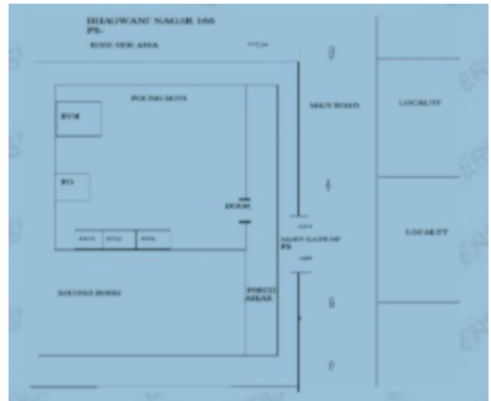

निर्वाचक रजिस्ट्रीकरण अधिकारी

Nazri Naksha

Google Map View

Polling Station Building Front View

Polling Station Front View

Cad View

Key MAP View

|   |                                     |   |                                     |  |                                     |
|---|-------------------------------------|---|-------------------------------------|--|-------------------------------------|
| 1<br>नाम : महजबी परवीन<br>पति का नाम: मोइन<br>मकान संख्या : 0<br>आयु : 30 लिंग : महिला              | YMX2426583<br>फोटो उपलब्ध है        | 2<br>नाम : जरीना बानो<br>पति का नाम: इस्तियाक़<br>मकान संख्या : 00<br>आयु : 29 लिंग : महिला   | YMX2431898<br>फोटो उपलब्ध है        | 3<br>नाम : हासिम<br>पिता का नाम: जमील<br>मकान संख्या : 00<br>आयु : 26 लिंग : पुरुष           | YMX2432417<br>फोटो उपलब्ध है        |
| 4<br>नाम : महफूज़ अली<br>पिता का नाम: फ़ेक्का<br>मकान संख्या : 00<br>आयु : 24 लिंग : पुरुष          | YMX2431674<br>फोटो उपलब्ध है        | 5<br>नाम : शाजिम<br>पिता का नाम: सदकार<br>मकान संख्या : 00<br>आयु : 24 लिंग : पुरुष           | YMX2431682<br>फोटो उपलब्ध है        | 6<br>नाम : खुदेजा ख़ातून<br>पति का नाम: अफताब<br>मकान संख्या : 00<br>आयु : 24 लिंग : महिला   | YMX2432508<br>फोटो उपलब्ध है        |
| 7<br>नाम : मो सुऐब<br>पिता का नाम: रियाजत अली<br>मकान संख्या : 00<br>आयु : 22 लिंग : पुरुष          | YMX2431880<br>फोटो उपलब्ध है        | 8<br>नाम : फ़ैज़ान अली<br>पिता का नाम: वारिस अली<br>मकान संख्या : 00<br>आयु : 21 लिंग : पुरुष | YMX2432250<br>फोटो उपलब्ध है        | 9<br>नाम : खुशी<br>पिता का नाम: शकील<br>मकान संख्या : 00<br>आयु : 20 लिंग : महिला            | YMX2432276<br>फोटो उपलब्ध है        |
| 10<br>नाम : रोजी<br>पिता का नाम: ख़लील<br>मकान संख्या : 00<br>आयु : 20 लिंग : महिला                 | YMX2432516<br>फोटो उपलब्ध है        | 11<br>नाम : नेहा<br>पिता का नाम: जलील<br>मकान संख्या : 00<br>आयु : 19 लिंग : महिला            | YMX2431666<br>फोटो उपलब्ध है        | 12<br>नाम : उसमा<br>पिता का नाम: दानिश<br>मकान संख्या : 00<br>आयु : 19 लिंग : महिला          | YMX2432219<br>फोटो उपलब्ध है        |
| 13<br>नाम : कैफ<br>पिता का नाम: दिलशाद<br>मकान संख्या : 00<br>आयु : 19 लिंग : पुरुष                 | YMX2432227<br>फोटो उपलब्ध है        | 14<br>नाम : निदा बानो<br>पिता का नाम: वारिश अली<br>मकान संख्या : 00<br>आयु : 19 लिंग : महिला  | YMX2432268<br>फोटो उपलब्ध है        | 15<br>नाम : तहसीन<br>पिता का नाम: शमीम<br>मकान संख्या : 00<br>आयु : 19 लिंग : महिला          | YMX2432284<br>फोटो उपलब्ध है        |
| 16<br>नाम : मोहम्मद तसलीम<br>पिता का नाम: मोहम्मद अरीफ<br>मकान संख्या : 00<br>आयु : 19 लिंग : पुरुष | YMX2432300<br>फोटो उपलब्ध है        | 17<br>नाम : मुदस्सिर<br>पिता का नाम: इकरार अली<br>मकान संख्या : 00<br>आयु : 19 लिंग : पुरुष   | YMX2432326<br>फोटो उपलब्ध है        | 18<br>नाम : अब्दुल रहीम<br>पिता का नाम: ज़हीम<br>मकान संख्या : 00<br>आयु : 19 लिंग : पुरुष   | YMX2432334<br>फोटो उपलब्ध है        |
| 19<br>नाम : मो अयान<br>पिता का नाम: गुड्डू<br>मकान संख्या : 00<br>आयु : 19 लिंग : पुरुष             | YMX2432359<br>फोटो उपलब्ध है        | 20<br>नाम : फैसल अली<br>पिता का नाम: सामिन अली<br>मकान संख्या : 00<br>आयु : 19 लिंग : पुरुष   | YMX2432490<br>फोटो उपलब्ध है        | 21<br>नाम : अतीकुन निशा<br>पति का नाम: सिराजअहमद<br>मकान संख्या : 1<br>आयु : 72 लिंग : महिला | UP/22/092/0585003<br>फोटो उपलब्ध है |
| 22<br>नाम : अदील अहमद<br>पिता का नाम: सिराजअहमद<br>मकान संख्या : 1<br>आयु : 50 लिंग : पुरुष         | UP/22/092/0585358<br>फोटो उपलब्ध है | 23<br>नाम : सरजील अहमद<br>पिता का नाम: सिराज अहमद<br>मकान संख्या : 1<br>आयु : 50 लिंग : पुरुष | UP/22/092/0585007<br>फोटो उपलब्ध है | 24<br>नाम : मो0फैसल<br>पिता का नाम: सिराज अहमद<br>मकान संख्या : 1<br>आयु : 43 लिंग : पुरुष   | CLM1647742<br>फोटो उपलब्ध है        |
| 25<br>नाम : सहरीन बानो<br>पति का नाम: अदील अहमद<br>मकान संख्या : 01<br>आयु : 42 लिंग : महिला        | YMX1779826<br>फोटो उपलब्ध है        | 26<br>नाम : मो0अरसद<br>पिता का नाम: सिराज अहमद<br>मकान संख्या : 1<br>आयु : 40 लिंग : पुरुष    | CLM1647643<br>फोटो उपलब्ध है        | 27<br>नाम : शबाना<br>पति का नाम: मो0 फैसल<br>मकान संख्या : 1<br>आयु : 32 लिंग : महिला        | YMX1267970<br>फोटो उपलब्ध है        |
| 28<br>नाम : साजिया बेगम<br>पिता का नाम: सरजीत अहमद<br>मकान संख्या : १<br>आयु : 30 लिंग : महिला      | YMX1460112<br>फोटो उपलब्ध है        | 29<br>नाम : एहताराम अली<br>पिता का नाम: नवाब अली<br>मकान संख्या : 2<br>आयु : 79 लिंग : पुरुष  | UP/22/092/0585010<br>फोटो उपलब्ध है | 30<br>नाम : रेशमा<br>पति का नाम: ऐतमाद अली<br>मकान संख्या : 2<br>आयु : 59 लिंग : महिला       | UP/22/092/0585360<br>फोटो उपलब्ध है |