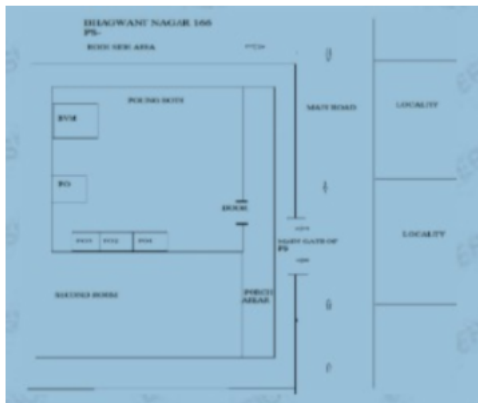

निर्वाचक रजिस्ट्रीकरण अधिकारी

Nazri Naksha

Google Map View

Polling Station Building Front View

Polling Station Front View

Cad View

Key MAP View

|    |                   |  |    |                   |   |    |                   |   |
|----|-------------------|--|----|-------------------|---|----|-------------------|---|
| 1  | YMX1666965        | नाम : किरन<br>पति का नाम: रंजीत कुमार<br>मकान संख्या : 1<br>आयु : 33 लिंग : महिला          | 2  | YMX2423994        | नाम : फूला देवी<br>पति का नाम: राम खेलावन<br>मकान संख्या : 02<br>आयु : 31 लिंग : महिला      | 3  | YMX1951789        | नाम : संध्या<br>पति का नाम: आशीष कृष्ण<br>मकान संख्या : 321<br>आयु : 26 लिंग : महिला      |
| 4  | UP/22/092/0801240 | नाम : फूलकली<br>पति का नाम: होरी लाल<br>मकान संख्या : 342<br>आयु : 71 लिंग : महिला         | 5  | YMX1764083        | नाम : महेंद्र पाल<br>पिता का नाम: महेंद्र पाल<br>मकान संख्या : 342<br>आयु : 52 लिंग : पुरुष | 6  | CLM1851922        | नाम : शिव कुमार<br>पिता का नाम: होरी लाल<br>मकान संख्या : 342<br>आयु : 44 लिंग : पुरुष    |
| 7  | YMX1764075        | नाम : नीरज कुमार<br>पिता का नाम: महेंद्र पाल<br>मकान संख्या : 342<br>आयु : 31 लिंग : पुरुष | 8  | YMX1764067        | नाम : राम वती<br>पति का नाम: महेंद्र पाल<br>मकान संख्या : 342<br>आयु : 27 लिंग : महिला      | 9  | YMX1764562        | नाम : सुरज सिंह<br>पिता का नाम: महेंद्र पाल<br>मकान संख्या : 342<br>आयु : 27 लिंग : पुरुष |
| 10 | UP/22/092/0801242 | नाम : राम कली<br>पति का नाम: सोने लाल<br>मकान संख्या : 343<br>आयु : 58 लिंग : महिला        | 11 | YMX1317668        | नाम : राम विलाश<br>पिता का नाम: सोने लाल<br>मकान संख्या : 343<br>आयु : 30 लिंग : पुरुष      | 12 | YMX1810639        | नाम : संगीता<br>पति का नाम: राजेश<br>मकान संख्या : 343<br>आयु : 25 लिंग : महिला           |
| 13 | UP/22/092/0801245 | नाम : रामेश्वर<br>पिता का नाम: लोकई<br>मकान संख्या : 344<br>आयु : 62 लिंग : पुरुष          | 14 | UP/22/092/0801246 | नाम : नन्ही<br>पति का नाम: रामेश्वर<br>मकान संख्या : 344<br>आयु : 60 लिंग : महिला           | 15 | CLM2613628        | नाम : राम लखन<br>पिता का नाम: नाथूराम<br>मकान संख्या : 344<br>आयु : 39 लिंग : पुरुष       |
| 16 | YMX0331983        | नाम : राम प्रसाद<br>पिता का नाम: रामेश्वर<br>मकान संख्या : 344<br>आयु : 39 लिंग : पुरुष    | 17 | YMX2397552        | नाम : नरेश<br>पिता का नाम: जय चंद्र<br>मकान संख्या : 344<br>आयु : 34 लिंग : पुरुष           | 18 | YMX1751890        | नाम : संध्या<br>पति का नाम: राम प्रसाद<br>मकान संख्या : 344<br>आयु : 32 लिंग : महिला      |
| 19 | YMX1739556        | नाम : ओम प्रकाश<br>पिता का नाम: नाथूराम<br>मकान संख्या : 344<br>आयु : 28 लिंग : पुरुष      | 20 | YMX2397487        | नाम : वन्दना देवी<br>पति का नाम: नरेश<br>मकान संख्या : 344<br>आयु : 27 लिंग : महिला         | 21 | UP/22/092/0801249 | नाम : राम पाल<br>पिता का नाम: कुशेहर<br>मकान संख्या : 345<br>आयु : 52 लिंग : पुरुष        |
| 22 | CLM1476597        | नाम : राम जानकी<br>पति का नाम: राम पाल<br>मकान संख्या : 345<br>आयु : 51 लिंग : महिला       | 23 | YMX1317502        | नाम : चमेली<br>पति का नाम: बेचेलाल<br>मकान संख्या : 345<br>आयु : 47 लिंग : महिला            | 24 | CLM1563808        | नाम : बेचेलाल<br>पिता का नाम: कुसेहर<br>मकान संख्या : 345<br>आयु : 46 लिंग : पुरुष        |
| 25 | UP/22/092/0801252 | नाम : छोटे लाल<br>पिता का नाम: भरोसे<br>मकान संख्या : 346<br>आयु : 52 लिंग : पुरुष         | 26 | CLM2361483        | नाम : लाला<br>पिता का नाम: भरोसे<br>मकान संख्या : 346<br>आयु : 40 लिंग : पुरुष              | 27 | YMX1317445        | नाम : मालती<br>पति का नाम: लाला<br>मकान संख्या : 346<br>आयु : 36 लिंग : महिला             |
| 28 | UP/22/092/0801253 | नाम : मेवा लाल<br>पिता का नाम: कल्लू<br>मकान संख्या : 347<br>आयु : 52 लिंग : पुरुष         | 29 | CLM1850122        | नाम : भानमती<br>पति का नाम: मेवालाल<br>मकान संख्या : 347<br>आयु : 50 लिंग : महिला           | 30 | CLM1476381        | नाम : राम शंकर<br>पिता का नाम: होरी लाल<br>मकान संख्या : 349<br>आयु : 53 लिंग : पुरुष     |