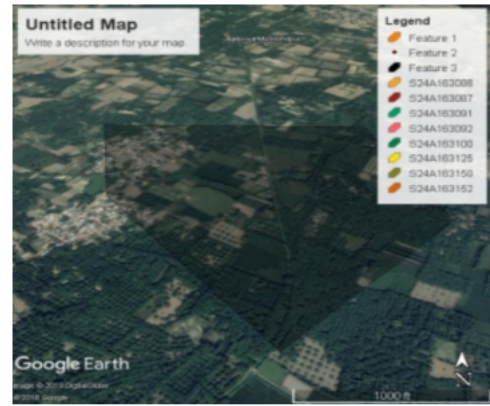

Google Map View