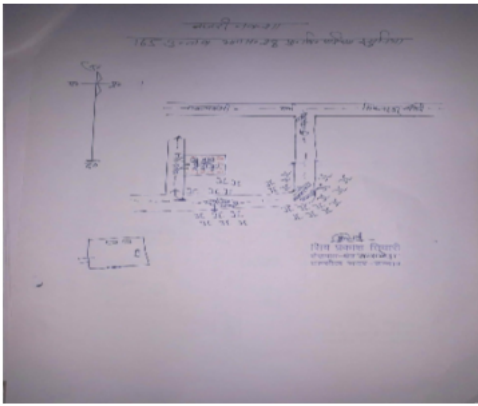

निर्वाचक रजिस्ट्रीकरण अधिकारी

Nazri Naksha

Google Map View

Polling Station Building Front View

Polling Station Front View

Cad View

Key MAP View

|    |                   |  |                |    |                   |  |                |    |                   |   |                |
|----|-------------------|--|----------------|----|-------------------|--|----------------|----|-------------------|---|----------------|
| 1  | MLK1746551        | नाम : राधे श्याम<br>पिता का नाम: देश राज<br>मकान संख्या : 1<br>आयु : 57 लिंग : पुरुष         | फोटो उपलब्ध है | 2  | UP/22/094/0072259 | नाम : चन्द्रावती<br>पति का नाम: राधेश्याम<br>मकान संख्या : 1<br>आयु : 53 लिंग : महिला  | फोटो उपलब्ध है | 3  | UP/22/094/0072249 | नाम : जगदीश<br>पिता का नाम: देशदाज<br>मकान संख्या : 1<br>आयु : 51 लिंग : पुरुष            | फोटो उपलब्ध है |
| 4  | MLK2197465        | नाम : लक्ष्मी<br>पति का नाम: जगदीश<br>मकान संख्या : 1<br>आयु : 47 लिंग : महिला               | फोटो उपलब्ध है | 5  | TMV2726529        | नाम : दिलीप कुमार<br>पिता का नाम: जगदीश<br>मकान संख्या : 01<br>आयु : 23 लिंग : पुरुष   | फोटो उपलब्ध है | 6  | TMV3035193        | नाम : मधू वर्मा<br>पिता का नाम: जगदीश<br>मकान संख्या : 01<br>आयु : 21 लिंग : महिला        | फोटो उपलब्ध है |
| 7  | UP/22/094/0072006 | नाम : मूला<br>पति का नाम: गंगाराम<br>मकान संख्या : 2<br>आयु : 61 लिंग : महिला                | फोटो उपलब्ध है | 8  | UP/22/094/0072007 | नाम : रामबाबू<br>पिता का नाम: गंगाराम<br>मकान संख्या : 2<br>आयु : 53 लिंग : पुरुष      | फोटो उपलब्ध है | 9  | MLK1466903        | नाम : नरेन्द्र कुमार<br>पिता का नाम: गंगा राम<br>मकान संख्या : 2<br>आयु : 50 लिंग : पुरुष | फोटो उपलब्ध है |
| 10 | UP/22/094/0072008 | नाम : रामदेवी<br>पति का नाम: रामबाबू<br>मकान संख्या : 2<br>आयु : 49 लिंग : महिला             | फोटो उपलब्ध है | 11 | MLK1467059        | नाम : अशोक कुमार<br>पिता का नाम: गंगा राम<br>मकान संख्या : 2<br>आयु : 47 लिंग : पुरुष  | फोटो उपलब्ध है | 12 | MLK3478864        | नाम : जगमोहन<br>पिता का नाम: बचनू<br>मकान संख्या : 2<br>आयु : 46 लिंग : पुरुष             | फोटो उपलब्ध है |
| 13 | MLK2197457        | नाम : नीलम<br>पति का नाम: जग मोहन<br>मकान संख्या : 2<br>आयु : 44 लिंग : महिला                | फोटो उपलब्ध है | 14 | MLK2721199        | नाम : लक्ष्मी<br>पति का नाम: नरेन्द्र<br>मकान संख्या : 2<br>आयु : 42 लिंग : महिला      | फोटो उपलब्ध है | 15 | TMV1662329        | नाम : अमित कुमार<br>पिता का नाम: रामबाबू<br>मकान संख्या : 2<br>आयु : 30 लिंग : पुरुष      | फोटो उपलब्ध है |
| 16 | TMV2450559        | नाम : अनिल कुमार<br>पिता का नाम: रामबाबू<br>मकान संख्या : 02<br>आयु : 30 लिंग : पुरुष        | फोटो उपलब्ध है | 17 | TMV3271855        | नाम : पिंकी<br>पति का नाम: अनिल कुमार<br>मकान संख्या : 02<br>आयु : 29 लिंग : महिला     | फोटो उपलब्ध है | 18 | TMV2185114        | नाम : पंकज कुमार<br>पिता का नाम: जग मोहन<br>मकान संख्या : 2<br>आयु : 28 लिंग : पुरुष      | फोटो उपलब्ध है |
| 19 | TMV3349610        | नाम : अक्षय कुमार<br>पिता का नाम: नरेन्द्र कुमार<br>मकान संख्या : 2<br>आयु : 24 लिंग : पुरुष | फोटो उपलब्ध है | 20 | TMV3136637        | नाम : रिंकी<br>पिता का नाम: जगमोहन<br>मकान संख्या : 2<br>आयु : 22 लिंग : महिला         | फोटो उपलब्ध है | 21 | UP/22/094/0072010 | नाम : विद्यावती<br>पति का नाम: शिवबालक<br>मकान संख्या : 3<br>आयु : 66 लिंग : महिला        | फोटो उपलब्ध है |
| 22 | TMV0240200        | नाम : रविकान्त<br>पिता का नाम: शिवबालक<br>मकान संख्या : 3<br>आयु : 46 लिंग : पुरुष           | फोटो उपलब्ध है | 23 | MLK1768480        | नाम : आशा<br>पति का नाम: रविकान्त<br>मकान संख्या : 3<br>आयु : 44 लिंग : महिला          | फोटो उपलब्ध है | 24 | TMV3271905        | नाम : कुवारी सरोजनी<br>पिता का नाम: शिवबालक<br>मकान संख्या : 03<br>आयु : 25 लिंग : महिला  | फोटो उपलब्ध है |
| 25 | TMV2877728        | नाम : अजय<br>पिता का नाम: रविकांत<br>मकान संख्या : 03<br>आयु : 24 लिंग : पुरुष               | फोटो उपलब्ध है | 26 | UP/22/094/0072011 | नाम : नन्दीदेवी<br>पति का नाम: अग्रतालाल<br>मकान संख्या : 4<br>आयु : 75 लिंग : महिला   | फोटो उपलब्ध है | 27 | MLK1768472        | नाम : रजनी<br>पति का नाम: मुनेश्वर<br>मकान संख्या : 4<br>आयु : 45 लिंग : महिला            | फोटो उपलब्ध है |
| 28 | MLK2197473        | नाम : मुनेश्वर<br>पिता का नाम: अमृत लाल<br>मकान संख्या : 4<br>आयु : 44 लिंग : पुरुष          | फोटो उपलब्ध है | 29 | TMV0129965        | नाम : सुनील कुमार<br>पिता का नाम: अमृत लाल<br>मकान संख्या : 4<br>आयु : 37 लिंग : पुरुष | फोटो उपलब्ध है | 30 | TMV2281434        | नाम : कंचन<br>पति का नाम: सुनील कुमार<br>मकान संख्या : 04<br>आयु : 31 लिंग : महिला        | फोटो उपलब्ध है |