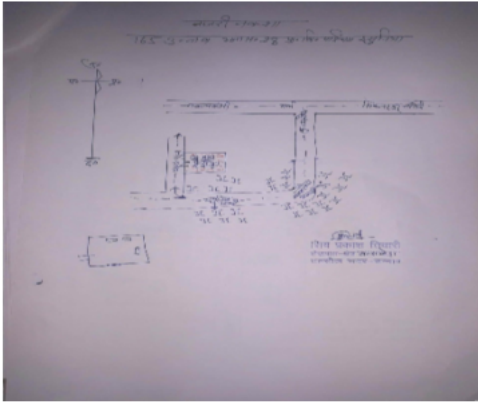

Nazri Naksha