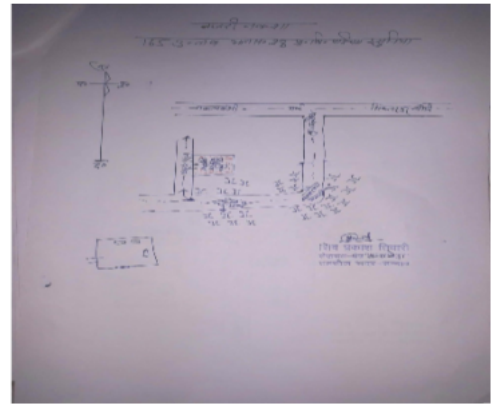

निर्वाचक रजिस्ट्रीकरण अधिकारी

Nazri Naksha

Google Map View

Polling Station Building Front View

Polling Station Front View

Cad View

Key MAP View

|    |                   |  |                |    |                   |  |                |    |                   |   |                |
|----|-------------------|--|----------------|----|-------------------|--|----------------|----|-------------------|---|----------------|
| 1  | MLK1746551        | नाम : राधे श्याम<br>पिता का नाम: देश राज<br>मकान संख्या : 1<br>आयु : 57 लिंग : पुरुष         | फोटो उपलब्ध है | 2  | UP/22/094/0072259 | नाम : चन्द्रावती<br>पति का नाम: राधेश्याम<br>मकान संख्या : 1<br>आयु : 53 लिंग : महिला  | फोटो उपलब्ध है | 3  | UP/22/094/0072249 | नाम : जगदीश<br>पिता का नाम: देशदाज<br>मकान संख्या : 1<br>आयु : 51 लिंग : पुरुष            | फोटो उपलब्ध है |
| 4  | MLK2197465        | नाम : लक्ष्मी<br>पति का नाम: जगदीश<br>मकान संख्या : 1<br>आयु : 47 लिंग : महिला               | फोटो उपलब्ध है | 5  | TMV2726529        | नाम : दिलीप कुमार<br>पिता का नाम: जगदीश<br>मकान संख्या : 01<br>आयु : 23 लिंग : पुरुष   | फोटो उपलब्ध है | 6  | TMV3035193        | नाम : मधू वर्मा<br>पिता का नाम: जगदीश<br>मकान संख्या : 01<br>आयु : 21 लिंग : महिला        | फोटो उपलब्ध है |
| 7  | UP/22/094/0072006 | नाम : मूला<br>पति का नाम: गंगाराम<br>मकान संख्या : 2<br>आयु : 61 लिंग : महिला                | फोटो उपलब्ध है | 8  | UP/22/094/0072007 | नाम : रामबाबू<br>पिता का नाम: गंगाराम<br>मकान संख्या : 2<br>आयु : 53 लिंग : पुरुष      | फोटो उपलब्ध है | 9  | MLK1466903        | नाम : नरेन्द्र कुमार<br>पिता का नाम: गंगा राम<br>मकान संख्या : 2<br>आयु : 50 लिंग : पुरुष | फोटो उपलब्ध है |
| 10 | UP/22/094/0072008 | नाम : रामदेवी<br>पति का नाम: रामबाबू<br>मकान संख्या : 2<br>आयु : 49 लिंग : महिला             | फोटो उपलब्ध है | 11 | MLK1467059        | नाम : अशोक कुमार<br>पिता का नाम: गंगा राम<br>मकान संख्या : 2<br>आयु : 47 लिंग : पुरुष  | फोटो उपलब्ध है | 12 | MLK3478864        | नाम : जगमोहन<br>पिता का नाम: बचनू<br>मकान संख्या : 2<br>आयु : 46 लिंग : पुरुष             | फोटो उपलब्ध है |
| 13 | MLK2197457        | नाम : नीलम<br>पति का नाम: जग मोहन<br>मकान संख्या : 2<br>आयु : 44 लिंग : महिला                | फोटो उपलब्ध है | 14 | MLK2721199        | नाम : लक्ष्मी<br>पति का नाम: नरेन्द्र<br>मकान संख्या : 2<br>आयु : 42 लिंग : महिला      | फोटो उपलब्ध है | 15 | TMV1662329        | नाम : अमित कुमार<br>पिता का नाम: रामबाबू<br>मकान संख्या : 2<br>आयु : 30 लिंग : पुरुष      | फोटो उपलब्ध है |
| 16 | TMV2450559        | नाम : अनिल कुमार<br>पिता का नाम: रामबाबू<br>मकान संख्या : 02<br>आयु : 30 लिंग : पुरुष        | फोटो उपलब्ध है | 17 | TMV3271855        | नाम : पिंकी<br>पति का नाम: अनिल कुमार<br>मकान संख्या : 02<br>आयु : 29 लिंग : महिला     | फोटो उपलब्ध है | 18 | TMV2185114        | नाम : पंकज कुमार<br>पिता का नाम: जग मोहन<br>मकान संख्या : 2<br>आयु : 28 लिंग : पुरुष      | फोटो उपलब्ध है |
| 19 | TMV3349610        | नाम : अक्षय कुमार<br>पिता का नाम: नरेन्द्र कुमार<br>मकान संख्या : 2<br>आयु : 24 लिंग : पुरुष | फोटो उपलब्ध है | 20 | TMV3136637        | नाम : रिंकी<br>पिता का नाम: जगमोहन<br>मकान संख्या : 2<br>आयु : 22 लिंग : महिला         | फोटो उपलब्ध है | 21 | UP/22/094/0072010 | नाम : विद्यावती<br>पति का नाम: शिवबालक<br>मकान संख्या : 3<br>आयु : 66 लिंग : महिला        | फोटो उपलब्ध है |
| 22 | TMV0240200        | नाम : रविकान्त<br>पिता का नाम: शिवबालक<br>मकान संख्या : 3<br>आयु : 46 लिंग : पुरुष           | फोटो उपलब्ध है | 23 | MLK1768480        | नाम : आशा<br>पति का नाम: रविकान्त<br>मकान संख्या : 3<br>आयु : 44 लिंग : महिला          | फोटो उपलब्ध है | 24 | TMV3271905        | नाम : कुवारी सरोजनी<br>पिता का नाम: शिवबालक<br>मकान संख्या : 03<br>आयु : 25 लिंग : महिला  | फोटो उपलब्ध है |
| 25 | TMV2877728        | नाम : अजय<br>पिता का नाम: रविकांत<br>मकान संख्या : 03<br>आयु : 24 लिंग : पुरुष               | फोटो उपलब्ध है | 26 | UP/22/094/0072011 | नाम : नन्दीदेवी<br>पति का नाम: अग्रतालाल<br>मकान संख्या : 4<br>आयु : 75 लिंग : महिला   | फोटो उपलब्ध है | 27 | MLK1768472        | नाम : रजनी<br>पति का नाम: मुनेश्वर<br>मकान संख्या : 4<br>आयु : 45 लिंग : महिला            | फोटो उपलब्ध है |
| 28 | MLK2197473        | नाम : मुनेश्वर<br>पिता का नाम: अमृत लाल<br>मकान संख्या : 4<br>आयु : 44 लिंग : पुरुष          | फोटो उपलब्ध है | 29 | TMV0129965        | नाम : सुनील कुमार<br>पिता का नाम: अमृत लाल<br>मकान संख्या : 4<br>आयु : 37 लिंग : पुरुष | फोटो उपलब्ध है | 30 | TMV2281434        | नाम : कंचन<br>पति का नाम: सुनील कुमार<br>मकान संख्या : 04<br>आयु : 31 लिंग : महिला        | फोटो उपलब्ध है |