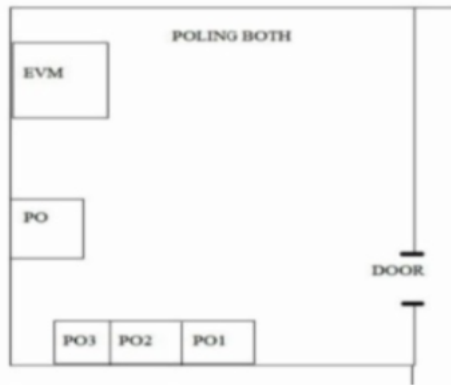

निर्वाचक रजिस्ट्रीकरण अधिकारी

Nazri Naksha

Google Map View

Polling Station Building Front View

Polling Station Front View

Cad View

Key MAP View

|   |                   |   |                   |  |                   |
|---|-------------------|---|-------------------|--|-------------------|
| 1<br>नाम : बच्चन लाल<br>पिता का नाम: राम ज्यावन<br>मकान संख्या : 81<br>आयु : 83 लिंग : पुरुष    | UP/22/095/0822118 | 2<br>नाम : विटान देवी<br>पति का नाम: बच्चन लाल<br>मकान संख्या : 81<br>आयु : 81 लिंग : महिला     | UP/22/095/0822119 | 3<br>नाम : दिनेश कुमार<br>पिता का नाम: बच्चन लाल<br>मकान संख्या : 81<br>आयु : 58 लिंग : पुरुष              | UP/22/095/0822123 |
| 4<br>नाम : राजेन्दी<br>पति का नाम: दिनेश कुमार<br>मकान संख्या : 81<br>आयु : 55 लिंग : महिला     | UP/22/095/0822124 | 5<br>नाम : आकाश वर्मा<br>पिता का नाम: दिनेश वर्मा<br>मकान संख्या : 81<br>आयु : 31 लिंग : पुरुष  | AMX1118470        | 6<br>नाम : प्रभू दयाल<br>पिता का नाम: राम दुलारे<br>मकान संख्या : 82<br>आयु : 73 लिंग : पुरुष              | UP/22/095/0822125 |
| 7<br>नाम : राम दुलारी<br>पति का नाम: प्रभू दयाल<br>मकान संख्या : 82<br>आयु : 68 लिंग : महिला    | UP/22/095/0822126 | 8<br>नाम : राकेश कुमार<br>पिता का नाम: प्रभू दयाल<br>मकान संख्या : 82<br>आयु : 49 लिंग : पुरुष  | UP/22/095/0822127 | 9<br>नाम : रानी<br>पति का नाम: राकेश<br>मकान संख्या : 82<br>आयु : 47 लिंग : महिला                          | MZD1702307        |
| 10<br>नाम : मुकेश कुमार<br>पिता का नाम: प्रभू दयाल<br>मकान संख्या : 82<br>आयु : 44 लिंग : पुरुष | MZD2134393        | 11<br>नाम : ममता देवी<br>पति का नाम: मुकेश कुमार<br>मकान संख्या : 82<br>आयु : 43 लिंग : महिला   | MZD3395852        | 12<br>नाम : अभिषेक पटेल कथार<br>पिता का नाम: मुकेश कुमार कथार<br>मकान संख्या : 82<br>आयु : 20 लिंग : पुरुष | AMX2763597        |
| 13<br>नाम : विनोद कुमार<br>पिता का नाम: शम्भू दयाल<br>मकान संख्या : 83<br>आयु : 37 लिंग : पुरुष | AMX1449347        | 14<br>नाम : रूबी<br>पति का नाम: विनोद कुमार<br>मकान संख्या : 83<br>आयु : 35 लिंग : महिला        | AMX1449362        | 15<br>नाम : शिव कुमार<br>पिता का नाम: राम दुलारे<br>मकान संख्या : 84<br>आयु : 53 लिंग : पुरुष              | UP/22/095/0822130 |
| 16<br>नाम : रमा कान्ति<br>पति का नाम: शिव कुमार<br>मकान संख्या : 84<br>आयु : 51 लिंग : महिला    | UP/22/095/0822131 | 17<br>नाम : अशोक कुमार<br>पिता का नाम: शोभ नाथ<br>मकान संख्या : 85<br>आयु : 66 लिंग : पुरुष     | AMX1118785        | 18<br>नाम : प्रदीप कुमार<br>पिता का नाम: बाल कृष्ण<br>मकान संख्या : 85<br>आयु : 63 लिंग : पुरुष            | UP/22/095/0822115 |
| 19<br>नाम : राधा देवी<br>पति का नाम: प्रदीप कुमार<br>मकान संख्या : 85<br>आयु : 59 लिंग : महिला  | UP/22/095/0822116 | 20<br>नाम : कृपा शंकर<br>पिता का नाम: सत्य नारायन<br>मकान संख्या : 86<br>आयु : 59 लिंग : पुरुष  | MZD3321395        | 21<br>नाम : किरन देवी<br>पति का नाम: कृपा शंकर<br>मकान संख्या : 86<br>आयु : 57 लिंग : महिला                | UP/22/095/0822114 |
| 22<br>नाम : जय शंकर<br>पिता का नाम: सत्य नारायन<br>मकान संख्या : 86<br>आयु : 52 लिंग : पुरुष    | MZD2070274        | 23<br>नाम : गिरजा शंकर<br>पिता का नाम: सत्य नारायन<br>मकान संख्या : 86<br>आयु : 51 लिंग : पुरुष | MZD3321403        | 24<br>नाम : सीता<br>पति का नाम: जय शंकर<br>मकान संख्या : 86<br>आयु : 38 लिंग : महिला                       | AMX1991371        |
| 25<br>नाम : सूर्य प्रताप<br>पिता का नाम: कृपा शंकर<br>मकान संख्या : 86<br>आयु : 32 लिंग : पुरुष | AMX1118660        | 26<br>नाम : सुनहली शर्मा<br>पिता का नाम: कृपा शंकर<br>मकान संख्या : 86<br>आयु : 26 लिंग : महिला | AMX2430213        | 27<br>नाम : मूलचन्द्र<br>पिता का नाम: सरजू प्रसाद<br>मकान संख्या : 87<br>आयु : 68 लिंग : पुरुष             | UP/22/095/0822307 |
| 28<br>नाम : केशना<br>पति का नाम: मूल चन्द्र<br>मकान संख्या : 87<br>आयु : 66 लिंग : महिला        | MZD1655885        | 29<br>नाम : कमलेश कुमार<br>पिता का नाम: मूलचन्द्र<br>मकान संख्या : 87<br>आयु : 43 लिंग : पुरुष  | MZD1793850        | 30<br>नाम : पिंकी देवी<br>पति का नाम: कमलेश<br>मकान संख्या : 87<br>आयु : 40 लिंग : महिला                   | MZD3395696        |