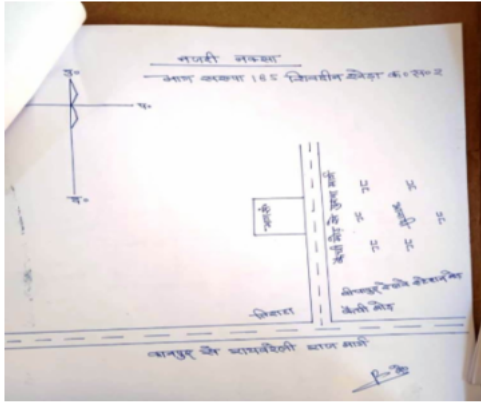

निर्वाचक रजिस्ट्रीकरण अधिकारी

Nazri Naksha

Google Map View

Polling Station Building Front View

Polling Station Front View

Cad View

Key MAP View

|  |                              |  |                              |   |                              |
|--|------------------------------|--|------------------------------|---|------------------------------|
| 1<br>नाम : सरिता वर्मा<br>पति का नाम: यसवंत सिंह<br>मकान संख्या : 0<br>आयु : 43 लिंग : महिला   | AMX2154078<br>फोटो उपलब्ध है | 2<br>नाम : नीलू<br>पति का नाम: रामबाबू<br>मकान संख्या : 243<br>आयु : 33 लिंग : महिला             | AMX2142198<br>फोटो उपलब्ध है | 3<br>नाम : प्रीती पाल<br>पति का नाम: उमेश कुमार पाल<br>मकान संख्या : 246<br>आयु : 31 लिंग : महिला | AMX2032563<br>फोटो उपलब्ध है |
| 4<br>नाम : रितु देवी<br>पति का नाम: लवकेश<br>मकान संख्या : 247<br>आयु : 23 लिंग : महिला        | AMX2823532<br>फोटो उपलब्ध है | 5<br>नाम : राजेंद्र कुमार<br>पिता का नाम: राम शंकर<br>मकान संख्या : 250<br>आयु : 27 लिंग : पुरुष | AMX2555589<br>फोटो उपलब्ध है | 6<br>नाम : पूजा<br>पिता का नाम: रामशंकर<br>मकान संख्या : 250<br>आयु : 24 लिंग : महिला             | AMX2594315<br>फोटो उपलब्ध है |
| 7<br>नाम : नीरज कुमार<br>पिता का नाम: दयाराम<br>मकान संख्या : 252<br>आयु : 28 लिंग : पुरुष     | AMX2589901<br>फोटो उपलब्ध है | 8<br>नाम : अंकित कुमार<br>पिता का नाम: राज बहादुर<br>मकान संख्या : 253<br>आयु : 22 लिंग : पुरुष  | AMX2540664<br>फोटो उपलब्ध है | 9<br>नाम : अंशिका देवी<br>पिता का नाम: राज बहादुर<br>मकान संख्या : 253<br>आयु : 20 लिंग : महिला   | AMX2589984<br>फोटो उपलब्ध है |
| 10<br>नाम : केचन देवी<br>पति का नाम: विनोद कुमार<br>मकान संख्या : 255<br>आयु : 30 लिंग : महिला | AMX2555555<br>फोटो उपलब्ध है | 11<br>नाम : अन्जू<br>पति का नाम: प्रमोद कुमार पाल<br>मकान संख्या : 255<br>आयु : 29 लिंग : महिला  | AMX2540854<br>फोटो उपलब्ध है |   |                              |