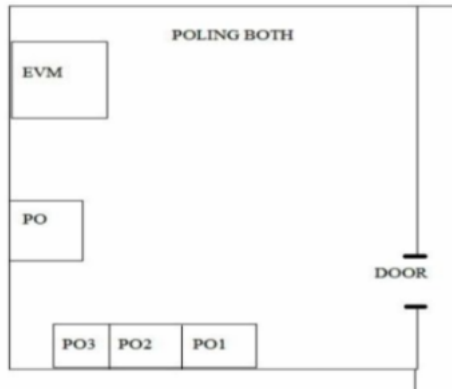

निर्वाचक रजिस्ट्रीकरण अधिकारी

Nazri Naksha

Google Map View

Polling Station Building Front View

Polling Station Front View

Cad View

Key MAP View

|  |                              |  |                              |   |                              |
|--|------------------------------|--|------------------------------|---|------------------------------|
| 1<br>नाम : सरिता वर्मा<br>पति का नाम: यसवंत सिंह<br>मकान संख्या : 0<br>आयु : 43 लिंग : महिला   | AMX2154078<br>फोटो उपलब्ध है | 2<br>नाम : नीलू<br>पति का नाम: रामबाबू<br>मकान संख्या : 243<br>आयु : 33 लिंग : महिला             | AMX2142198<br>फोटो उपलब्ध है | 3<br>नाम : प्रीती पाल<br>पति का नाम: उमेश कुमार पाल<br>मकान संख्या : 246<br>आयु : 31 लिंग : महिला | AMX2032563<br>फोटो उपलब्ध है |
| 4<br>नाम : रितु देवी<br>पति का नाम: लवकेश<br>मकान संख्या : 247<br>आयु : 23 लिंग : महिला        | AMX2823532<br>फोटो उपलब्ध है | 5<br>नाम : राजेंद्र कुमार<br>पिता का नाम: राम शंकर<br>मकान संख्या : 250<br>आयु : 27 लिंग : पुरुष | AMX2555589<br>फोटो उपलब्ध है | 6<br>नाम : पूजा<br>पिता का नाम: रामशंकर<br>मकान संख्या : 250<br>आयु : 24 लिंग : महिला             | AMX2594315<br>फोटो उपलब्ध है |
| 7<br>नाम : नीरज कुमार<br>पिता का नाम: दयाराम<br>मकान संख्या : 252<br>आयु : 28 लिंग : पुरुष     | AMX2589901<br>फोटो उपलब्ध है | 8<br>नाम : अंकित कुमार<br>पिता का नाम: राज बहादुर<br>मकान संख्या : 253<br>आयु : 22 लिंग : पुरुष  | AMX2540664<br>फोटो उपलब्ध है | 9<br>नाम : अंशिका देवी<br>पिता का नाम: राज बहादुर<br>मकान संख्या : 253<br>आयु : 20 लिंग : महिला   | AMX2589984<br>फोटो उपलब्ध है |
| 10<br>नाम : केचन देवी<br>पति का नाम: विनोद कुमार<br>मकान संख्या : 255<br>आयु : 30 लिंग : महिला | AMX2555555<br>फोटो उपलब्ध है | 11<br>नाम : अन्जू<br>पति का नाम: प्रमोद कुमार पाल<br>मकान संख्या : 255<br>आयु : 29 लिंग : महिला  | AMX2540854<br>फोटो उपलब्ध है |   |                              |