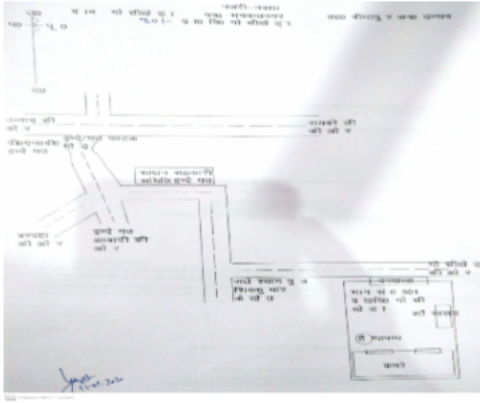

Nazri Naksha