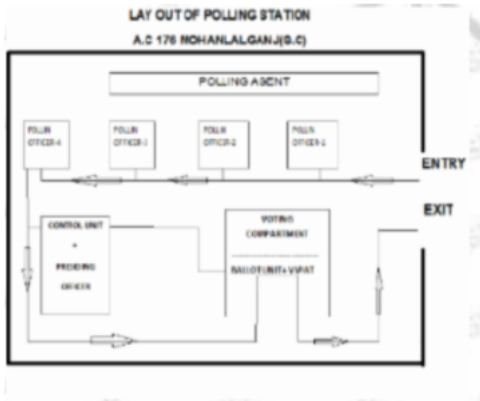

निर्वाचक रजिस्ट्रीकरण अधिकारी

Nazri Naksha

Google Map View

Polling Station Building Front View

Polling Station Front View

Cad View

Key MAP View

|                                                                                                |                                     |                                                                                                  |                                     |                                                                                                          |                                     |
|------------------------------------------------------------------------------------------------|-------------------------------------|--------------------------------------------------------------------------------------------------|-------------------------------------|----------------------------------------------------------------------------------------------------------|-------------------------------------|
| 1<br>नाम : करमजीत<br>पिता का नाम: ओम प्रकाश<br>मकान संख्या : 05<br>आयु : 31 लिंग : पुरुष       | ALB1663004<br>फोटो उपलब्ध है        | 2<br>नाम : रत्नो<br>पति का नाम: बबलू<br>मकान संख्या : 12<br>आयु : 37 लिंग : महिला                | ALB2105849<br>फोटो उपलब्ध है        | 3<br>नाम : अंकित यादव<br>पिता का नाम: अशोक कुमार<br>मकान संख्या : 19<br>आयु : 29 लिंग : पुरुष            | ALB1799170<br>फोटो उपलब्ध है        |
| 4<br>नाम : विद्रावती<br>पति का नाम: सागर<br>मकान संख्या : 25<br>आयु : 61 लिंग : महिला          | UP/21/106/0009581<br>फोटो उपलब्ध है | 5<br>नाम : आनन्द<br>पिता का नाम: राम भरोसे<br>मकान संख्या : २८<br>आयु : 31 लिंग : पुरुष          | ALB1423722<br>फोटो उपलब्ध है        | 6<br>नाम : मिथलेश यादव<br>पति का नाम: कौशलेन्द्र कुमार यादव<br>मकान संख्या : ४९<br>आयु : 35 लिंग : महिला | ALB1423656<br>फोटो उपलब्ध है        |
| 7<br>नाम : कौशल यादव<br>पिता का नाम: भरत लाल यादव<br>मकान संख्या : 56<br>आयु : 67 लिंग : पुरुष | ALB1663079<br>फोटो उपलब्ध है        | 8<br>नाम : सीमा<br>पति का नाम: वीरेन्द्र<br>मकान संख्या : 61<br>आयु : 33 लिंग : महिला            | ALB1663137<br>फोटो उपलब्ध है        | 9<br>नाम : रामावती<br>पति का नाम: अवधेश कुमार<br>मकान संख्या : ६४<br>आयु : 37 लिंग : महिला               | ALB1423748<br>फोटो उपलब्ध है        |
| 10<br>नाम : कंचन<br>पति का नाम: शशांक सिंह<br>मकान संख्या : 121<br>आयु : 31 लिंग : महिला       | ALB1663129<br>फोटो उपलब्ध है        | 11<br>नाम : शकीला बानो<br>पति का नाम: अफाक अली<br>मकान संख्या : 159<br>आयु : 35 लिंग : महिला     | ALB1663301<br>फोटो उपलब्ध है        | 12<br>नाम : मुलायम सिंह<br>पिता का नाम: राघोलाल<br>मकान संख्या : 629<br>आयु : 42 लिंग : पुरुष            | BXQ1703859<br>फोटो उपलब्ध है        |
| 13<br>नाम : शीमा<br>पति का नाम: मुलायम सिंह<br>मकान संख्या : 629<br>आयु : 32 लिंग : महिला      | ALB1663186<br>फोटो उपलब्ध है        | 14<br>नाम : मुन्ना<br>पिता का नाम: जलील<br>मकान संख्या : 637<br>आयु : 68 लिंग : पुरुष            | ALB2798411<br>फोटो उपलब्ध है        | # 15<br>नाम : नियाज़ अहमद<br>पिता का नाम: मुन्ना<br>मकान संख्या : 637<br>आयु : 36 लिंग : पुरुष           | ALB0054742<br>फोटो उपलब्ध है        |
| 16<br>नाम : श्रीकांत<br>पिता का नाम: सर्वजीत<br>मकान संख्या : 653<br>आयु : 27 लिंग : महिला     | ALB2385342<br>फोटो उपलब्ध है        | 17<br>नाम : मश्रा राम<br>पिता का नाम: मथुरा प्रसाद<br>मकान संख्या : 654<br>आयु : 42 लिंग : पुरुष | ALB0256743<br>फोटो उपलब्ध है        | 18<br>नाम : नन्कू<br>पिता का नाम: प्रसाद<br>मकान संख्या : 662<br>आयु : 66 लिंग : पुरुष                   | UP/21/106/0009534<br>फोटो उपलब्ध है |
| 19<br>नाम : लड्डुन<br>पिता का नाम: जाकिर<br>मकान संख्या : 662<br>आयु : 66 लिंग : पुरुष         | UP/21/106/0009533<br>फोटो उपलब्ध है | S 20<br>नाम : खबिया<br>पति का नाम: लड्डुन<br>मकान संख्या : 662<br>आयु : 64 लिंग : महिला          | UP/21/106/0009250<br>फोटो उपलब्ध है | 21<br>नाम : जमुनावती<br>पति का नाम: नन्कू<br>मकान संख्या : 662<br>आयु : 62 लिंग : महिला                  | UP/21/106/0009535<br>फोटो उपलब्ध है |
| 22<br>नाम : राजाराम<br>पिता का नाम: प्रसाद<br>मकान संख्या : 662<br>आयु : 55 लिंग : पुरुष       | BXQ2334696<br>फोटो उपलब्ध है        | 23<br>नाम : कलावती<br>पति का नाम: राजाराम<br>मकान संख्या : 662<br>आयु : 32 लिंग : महिला          | ALB0864678<br>फोटो उपलब्ध है        | 24<br>नाम : इसरार<br>पिता का नाम: अबदुल्ला<br>मकान संख्या : 663<br>आयु : 59 लिंग : पुरुष                 | ALB0054858<br>फोटो उपलब्ध है        |
| 25<br>नाम : नसीर<br>पिता का नाम: वसीर<br>मकान संख्या : 664<br>आयु : 60 लिंग : पुरुष            | UP/21/106/0009463<br>फोटो उपलब्ध है | 26<br>नाम : केसर जहां<br>पति का नाम: नसीर<br>मकान संख्या : 664<br>आयु : 58 लिंग : महिला          | UP/21/106/0009130<br>फोटो उपलब्ध है | 27<br>नाम : सुनील<br>पिता का नाम: श्री राम<br>मकान संख्या : 665<br>आयु : 51 लिंग : पुरुष                 | UP/21/106/0009467<br>फोटो उपलब्ध है |
| 28<br>नाम : देवता दीन<br>पिता का नाम: मुनेश्वर<br>मकान संख्या : 667<br>आयु : 67 लिंग : पुरुष   | UP/21/106/0009466<br>फोटो उपलब्ध है | 29<br>नाम : विद्या वासिनी<br>पति का नाम: देवता दीन<br>मकान संख्या : 667<br>आयु : 65 लिंग : महिला | UP/21/106/0009135<br>फोटो उपलब्ध है | 30<br>नाम : सोनिया<br>पति का नाम: सनेही<br>मकान संख्या : 667<br>आयु : 63 लिंग : महिला                    | UP/21/106/0009468<br>फोटो उपलब्ध है |