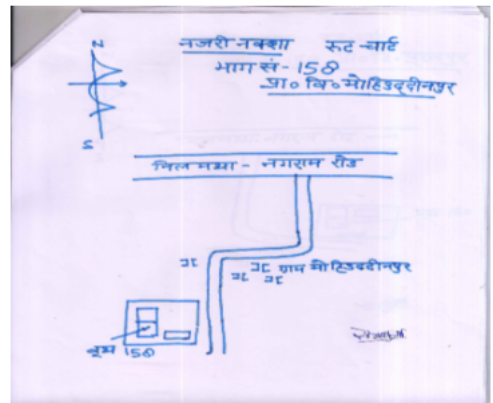

निर्वाचक रजिस्ट्रीकरण अधिकारी

Nazri Naksha

Google Map View

Polling Station Building Front View

Polling Station Front View

Cad View

Key MAP View

|    |                   |   |    |                   |   |    |                   |  |
|----|-------------------|---|----|-------------------|---|----|-------------------|--|
| 1  | ALB2707198        | नाम : सोनम यादव<br>पिता का नाम: सर्वेश यादव<br>मकान संख्या : 00<br>आयु : 26 लिंग : महिला        | 2  | ALB2466704        | नाम : वरुण कुमार<br>पिता का नाम: रोहित कुमार<br>मकान संख्या : 000<br>आयु : 22 लिंग : पुरुष    | 3  | ALB2697464        | नाम : जीवेन्द्र कुमार<br>पिता का नाम: ज्ञानेन्द्र सिंह<br>मकान संख्या : 0<br>आयु : 22 लिंग : पुरुष     |
| 4  | ALB2799021        | नाम : राजन कुमार<br>पिता का नाम: महेश कुमार<br>मकान संख्या : 0<br>आयु : 22 लिंग : पुरुष         | 5  | BXQ2684868        | नाम : महेन्द्र सिंह<br>पिता का नाम: दिनेश सिंह<br>मकान संख्या : 1<br>आयु : 40 लिंग : पुरुष    | 6  | ALB1905769        | नाम : कमल<br>पिता का नाम: राधेलाल<br>मकान संख्या : 1<br>आयु : 29 लिंग : पुरुष                          |
| 7  | ALB2470250        | नाम : शिवम साहू<br>पिता का नाम: विजय कुमार<br>मकान संख्या : 01<br>आयु : 23 लिंग : पुरुष         | 8  | ALB0712844        | नाम : प्रिकेश सिंह<br>पिता का नाम: दिनेश सिंह<br>मकान संख्या : 2<br>आयु : 35 लिंग : पुरुष     | 9  | UP/21/106/0186091 | नाम : दिनेश सिंह<br>पिता का नाम: नरेश सिंह<br>मकान संख्या : 4<br>आयु : 76 लिंग : पुरुष                 |
| 10 | UP/21/106/0186092 | नाम : निर्मला देवी<br>पति का नाम: दिनेश सिंह<br>मकान संख्या : 4<br>आयु : 71 लिंग : महिला        | 11 | ALB0082388        | नाम : राजू<br>पिता का नाम: सुरेश सिंह<br>मकान संख्या : 4<br>आयु : 61 लिंग : पुरुष             | 12 | BXQ5014808        | नाम : रंजना सिंह<br>पति का नाम: धर्मेन्द्र<br>मकान संख्या : 4<br>आयु : 43 लिंग : महिला                 |
| 13 | ALB1806991        | नाम : अभिषेक सिंह<br>पिता का नाम: दिलीप कुमार सिंह<br>मकान संख्या : 04<br>आयु : 28 लिंग : पुरुष | 14 | ALB2084135        | नाम : कुमारी कोमल सिंह<br>पति का नाम: अभिषेक सिंह<br>मकान संख्या : 4<br>आयु : 27 लिंग : महिला | 15 | UP/21/106/0186104 | नाम : कृष्णावती<br>पति का नाम: नवल किशोर<br>मकान संख्या : 5<br>आयु : 76 लिंग : महिला                   |
| 16 | UP/21/106/0186616 | नाम : सुशील कुमार<br>पिता का नाम: नवल किशोर<br>मकान संख्या : 5<br>आयु : 52 लिंग : पुरुष         | 17 | UP/21/106/0186103 | नाम : माधुरी<br>पति का नाम: मिथलेश सिंह<br>मकान संख्या : 6<br>आयु : 71 लिंग : महिला           | 18 | UP/21/106/0186072 | नाम : सुशीला<br>पति का नाम: स्व. शिव बक्श सिंह<br>मकान संख्या : 7<br>आयु : 69 लिंग : महिला             |
| 19 | ALB0712752        | नाम : सुमित सिंह<br>पिता का नाम: स्व. शिव बक्श सिंह<br>मकान संख्या : 7<br>आयु : 34 लिंग : पुरुष | 20 | ALB1585025        | नाम : संध्या सिंह<br>पति का नाम: सुमित सिंह<br>मकान संख्या : ७<br>आयु : 32 लिंग : महिला       | 21 | UP/21/106/0186100 | नाम : राजेश कुमार<br>पिता का नाम: छोटी सिंह<br>मकान संख्या : 8<br>आयु : 61 लिंग : पुरुष                |
| 22 | UP/21/106/0186101 | नाम : पुष्पा देवी<br>पति का नाम: छोटी सिंह<br>मकान संख्या : 8<br>आयु : 53 लिंग : महिला          | 23 | ALB1807015        | नाम : पप्पी सिंह<br>पति का नाम: अमित कुमार<br>मकान संख्या : 08<br>आयु : 31 लिंग : महिला       | 24 | UP/21/106/0186614 | नाम : दिलीप सिंह<br>पिता का नाम: बाबू सिंह<br>मकान संख्या : 9<br>आयु : 53 लिंग : पुरुष                 |
| 25 | UP/21/106/0186615 | नाम : सुमन<br>पति का नाम: दिलीप<br>मकान संख्या : 9<br>आयु : 51 लिंग : महिला                     | 26 | ALB1905173        | नाम : नरेंद्र सिंह<br>पिता का नाम: जगदेव<br>मकान संख्या : 10<br>आयु : 73 लिंग : पुरुष         | 27 | UP/21/106/0186141 | नाम : सरोज कुमारी<br>पति का नाम: शिवकरन<br>मकान संख्या : 10<br>आयु : 70 लिंग : महिला                   |
| 28 | ALB2626208        | नाम : सावित्री सिंह<br>पति का नाम: नरेंद्र सिंह<br>मकान संख्या : 10<br>आयु : 67 लिंग : महिला    | 29 | UP/21/106/0186618 | नाम : शिवकरन<br>पिता का नाम: रघुवर<br>मकान संख्या : 10<br>आयु : 66 लिंग : पुरुष               | 30 | BXQ1547595        | नाम : गजेन्द्र प्रताप सिंह<br>पिता का नाम: नारेन्द्र सिंह<br>मकान संख्या : 10<br>आयु : 42 लिंग : पुरुष |